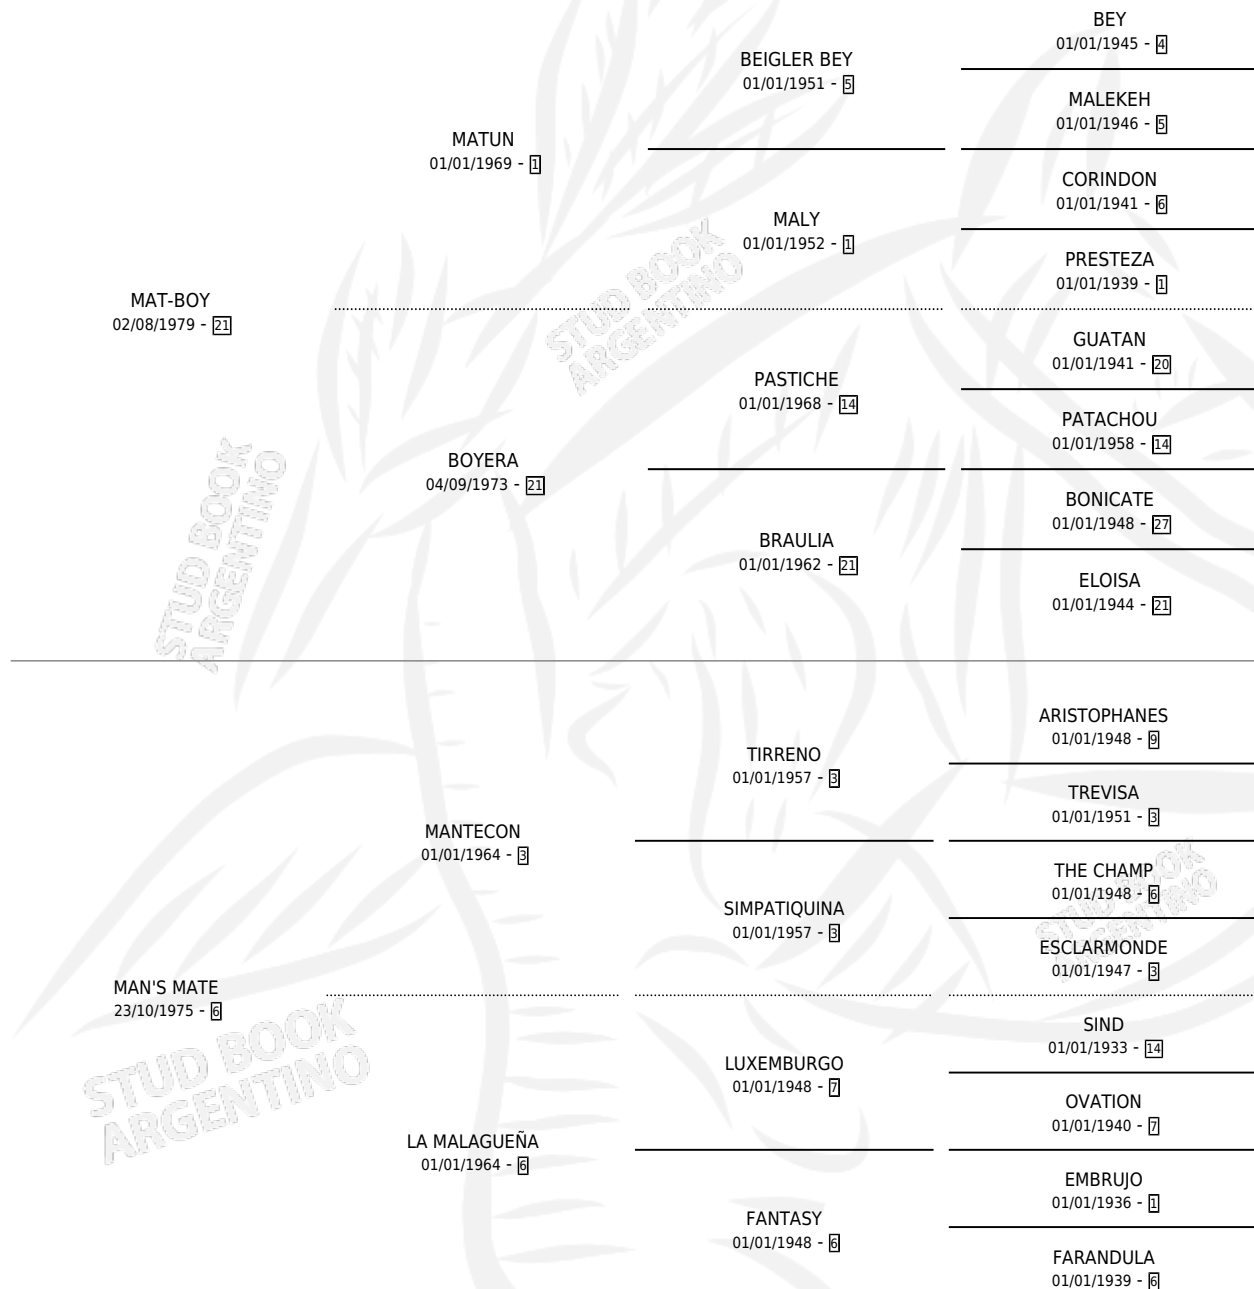

MAT'S MATE

por MAT-BOY y MAN'S MATE por MANTECON

Argentina · Hembra · Zaino · SP · 11/10/1987
Familia 6-d · Volumen 33

ESTADO

TIPIFICACIÓN SANGUÍNEA	✓
TIPIFICACIÓN POR ADN	✓
PASAPORTE	X
IDENTIFICACIÓN POR MICROCHIP	X
REPRODUCTOR	✓

Lugar de nacimiento: Dilu

Criador: Sin dato

~

HIJOS

	MACHOS	HEMBRAS
10 NACIERON	5	5
7 CORRIERON	3	4
5 GANARON	1	4
1 GANADORES CL	1 GANADORES GR	0 GANADORES G1

PEDIGREE