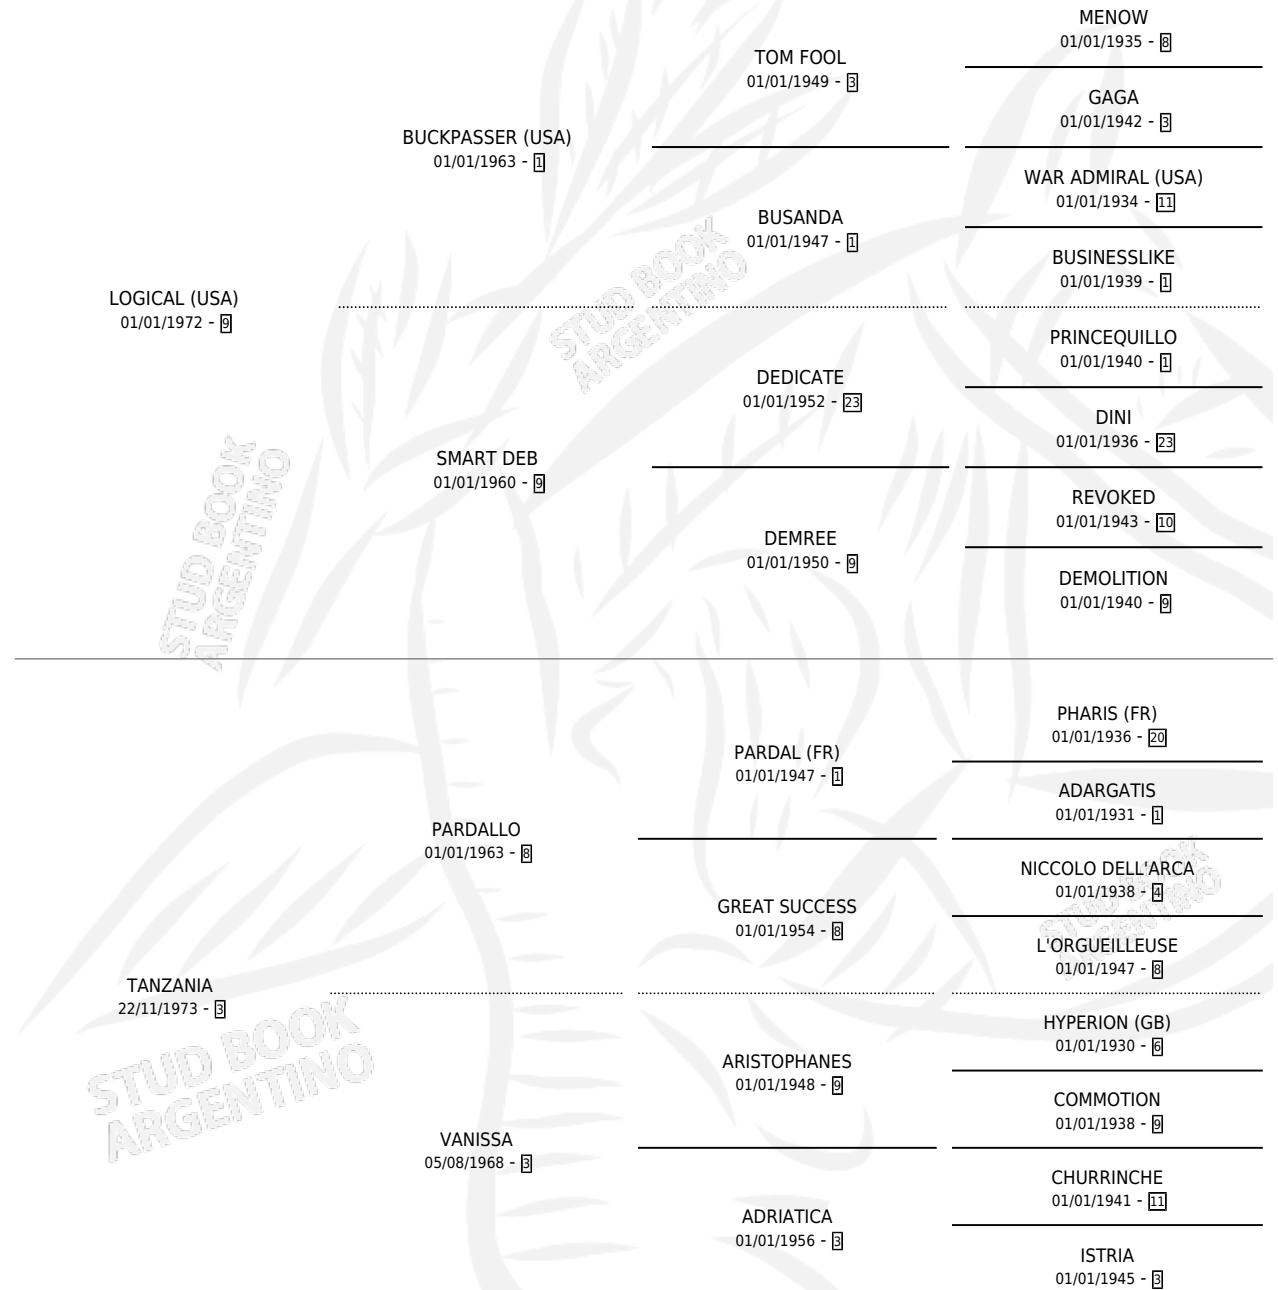

Lugar de nacimiento: La Quebrada

Criador: Ceriani Cernadas Hernan y Ferrer Reyes Sara Ceriani De

~

HIJOS

	MACHOS	HEMBRAS
9 NACIERON	5	4
7 CORRIERON	5	2
7 GANARON	5	2

1	0	0
GANADORES CL	GANADORES GR	GANADORES G1

PEDIGREE

CAMPAÑA

Solo carreras oficiales de Argentina

POR EDAD

EDAD	CC	1°	2°	3°	4°	5°	NP	CLC	CLG	CLCG1	CLGG1	IMPORTE	GANANCIA / CC
2 AÑOS	1	0	0	0	0	1	0	0	0	0	0	\$0	\$0
3 AÑOS	9	1	1	2	2	0	3	0	0	0	0	\$0	\$0
TOTALES	10	1	1	2	2	1	3	0	0	0	0	\$0	\$0
%		10.0%	10.0%	20.0%	20.0%	10.0%	30.0%	0.0%	0.0%	0.0%	0.0%		

SERVICIOS

Servicios **16** / Nacimientos **9** / Efectividad **56.25%**

PADRILLO	PRODUCTO	CRIADOR	1ER SERVICIO	ÚLTIMO SERVICIO
HIGH YIELD (USA)	∅		19/11/2006	19/11/2006
INDYGO SHINER (USA)	TANGADA (H A, 27/10/2006)	LA QUEBRADA	17/08/2005	04/11/2005
LUHUK (USA)	∅		06/10/2004	06/10/2004
DANCE BRIGHTLY (CAN)	TAN OSADO (M AT, 12/08/2004)	LA QUEBRADA	17/08/2003	17/08/2003
HANDSOME HALO	∅		28/11/2001	28/11/2001
VICTORY SPEECH (USA)	∅		08/11/2000	27/11/2000
SOUTHERN HALO (USA)	TATUADO (M ZN, 07/10/2000)	LA QUEBRADA	20/10/1999	20/10/1999
SOUTHERN HALO (USA)	TUNEZ (M ZN, 29/08/1999)	LA QUEBRADA	04/09/1998	04/09/1998
SOUTHERN HALO (USA)	∅		29/10/1997	29/10/1997
SOUTHERN HALO (USA)	TAFILEÑA (H ZN, 28/09/1997) •MURIÓ EL 15/01/2010•	LA QUEBRADA	04/09/1996	12/10/1996
SOUTHERN HALO (USA)	TANGERINA (H AT, 31/07/1996)	LA QUEBRADA	18/08/1995	18/08/1995
SOUTHERN HALO (USA)	EL TANGUITO (M AT, 08/08/1995)	LA QUEBRADA	25/08/1994	25/08/1994
SOUTHERN HALO (USA)	∅		06/11/1993	06/11/1993
SOUTHERN HALO (USA)	TAN ELEGANTE (H AT, 29/10/1993)	LA QUEBRADA	07/11/1992	07/11/1992
SEÑOR PETE (USA)	TANAGER (M ZN, 09/10/1992)	LA QUEBRADA	13/09/1991	30/10/1991
SIN ASIGNAR	∅			