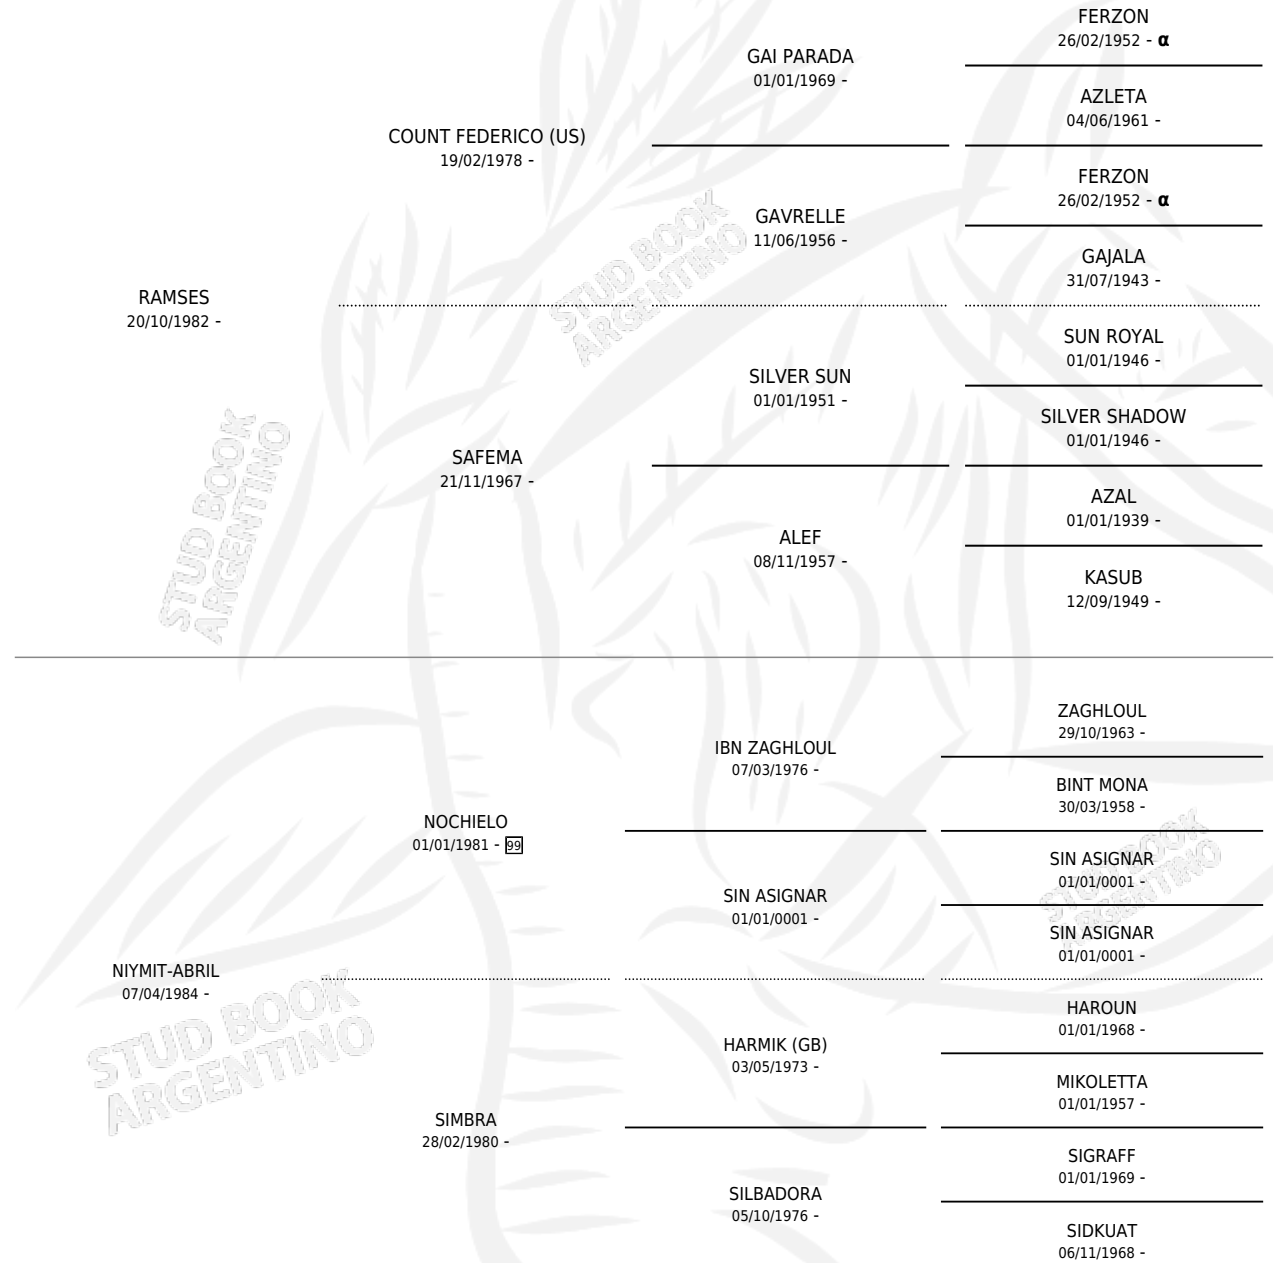

RAS AL KEOPS

por RAMSES y NIYMIT-ABRIL por NOCHIELO

Argentina · Macho · Zaino Colorado · AP · 13/09/1987
Familia · Volumen 33

ESTADO

TIPIFICACIÓN SANGUÍNEA	X
TIPIFICACIÓN POR ADN	X
PASAPORTE	X
IDENTIFICACIÓN POR MICROCHIP	X
REPRODUCTOR	X

Lugar de nacimiento: El Aleph

Criador: Las Cortaderas

PEDIGREE

INBREEDING : α

RAS AL KEOPS

Datos oficiales del Stud Book Argentino

Documento generado el 12/06/2026

studbook.org.ar