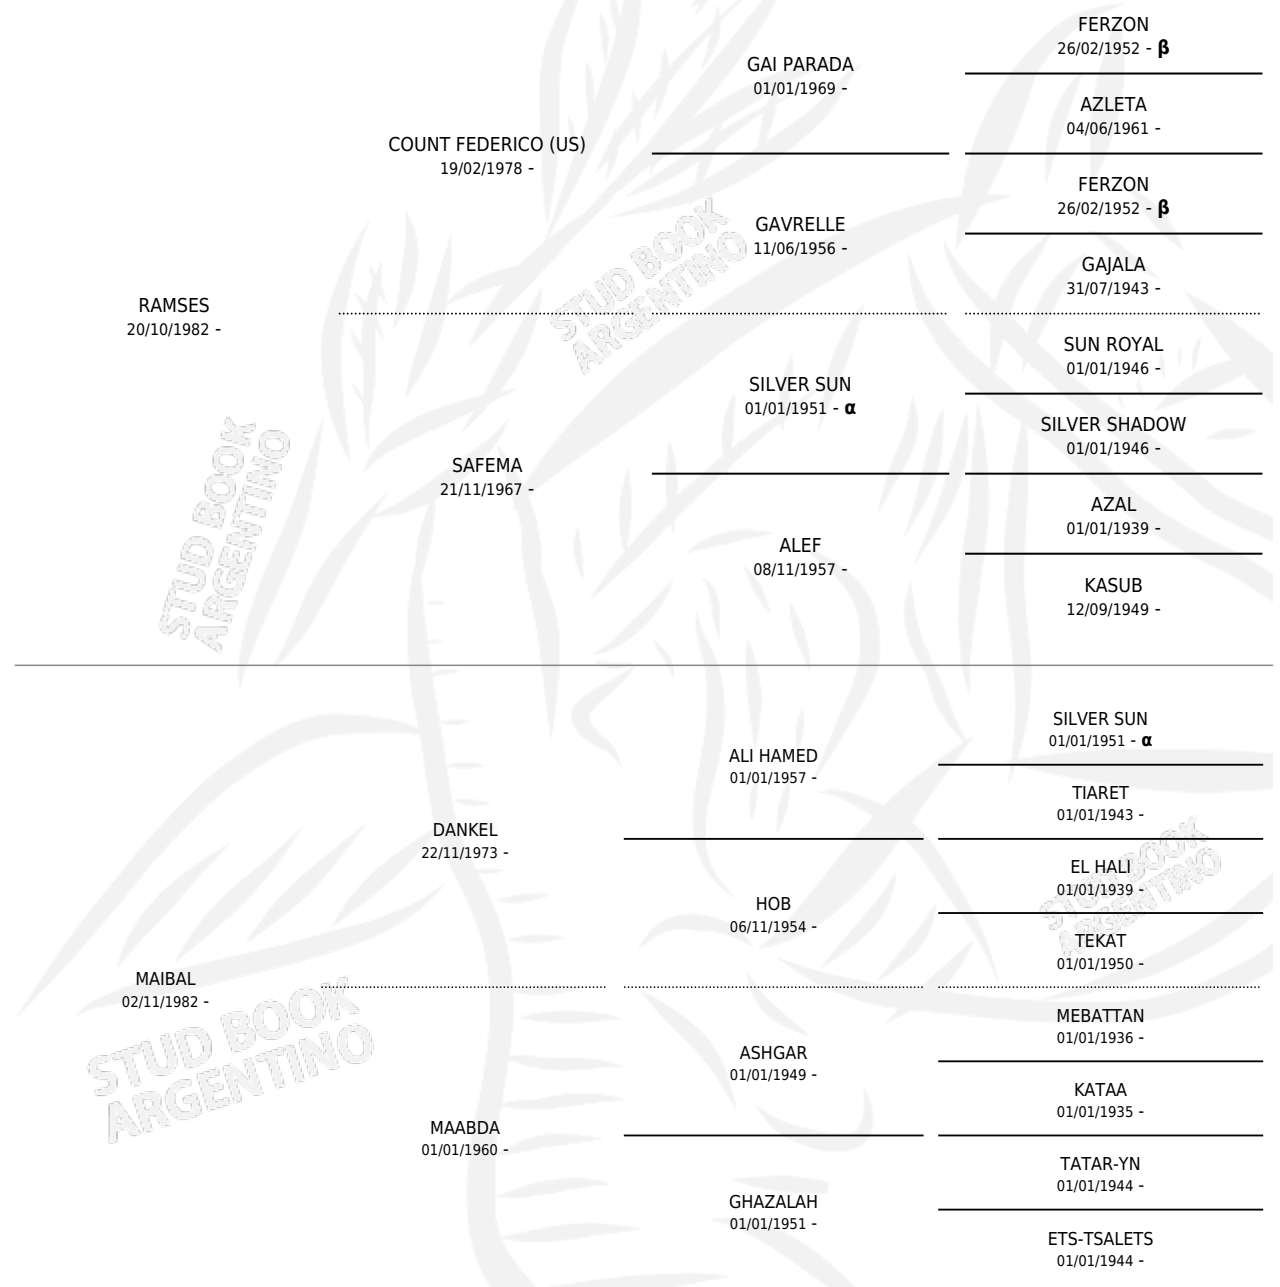

AL NEFERTARI

por RAMSES y MAIBAL por DANKEL

PEDIGREE

Argentina · Hembra · Alazan · AP · 05/10/1987
Familia · Volumen 33

ESTADO

TIPIFICACIÓN SANGUÍNEA	✓
TIPIFICACIÓN POR ADN	✓
PASAPORTE	X
IDENTIFICACIÓN POR MICROCHIP	X
REPRODUCTOR	✓

Lugar de nacimiento: El Aleph
Criador: De Ridder Luis Francisco

~

HIJOS

	MACHOS	HEMBRAS
5 NACIERON	1	4
SIN ACTUACIONES		

INBREEDING : α,β

**S**cimentos **5** / Efectividad **45.45%**

PADRILLO	PRODUCTO	CRIADOR	1ER SERVICIO	ÚLTIMO SERVICIO
LC DUSHID	∅		06/02/2007	08/02/2007
LC DUSHID	∅		12/11/2006	14/11/2006
LC DUSHID	AL DUNA (H A, 20/11/2005)	DE RIDDER LUIS FRANCISCO	23/12/2004	23/12/2004
LC DUSHID	AL DUSHARI (H A, 17/10/2004)	DE RIDDER LUIS FRANCISCO	24/10/2003	31/10/2003
HORUS	AL NINIVE (H A, 26/05/2003)	DE RIDDER LUIS FRANCISCO	15/06/2002	16/06/2002
HORUS	∅		17/11/2001	20/11/2001
RAS SHAKIR	∅		30/11/2000	04/12/2000
RAS SHAKIR	∅		06/08/1997	10/08/1997
RAS SHAKIR	∅		30/12/1994	31/12/1994
LC DUSHID	AL DUSHITA (H A, 21/12/1994)	DE RIDDER LUIS FRANCISCO	06/02/1994	08/02/1994
DUKE AL NAFIS (PY)	AL DUCADO (M A, 23/01/1994)	DE RIDDER LUIS FRANCISCO	23/02/1993	27/02/1993