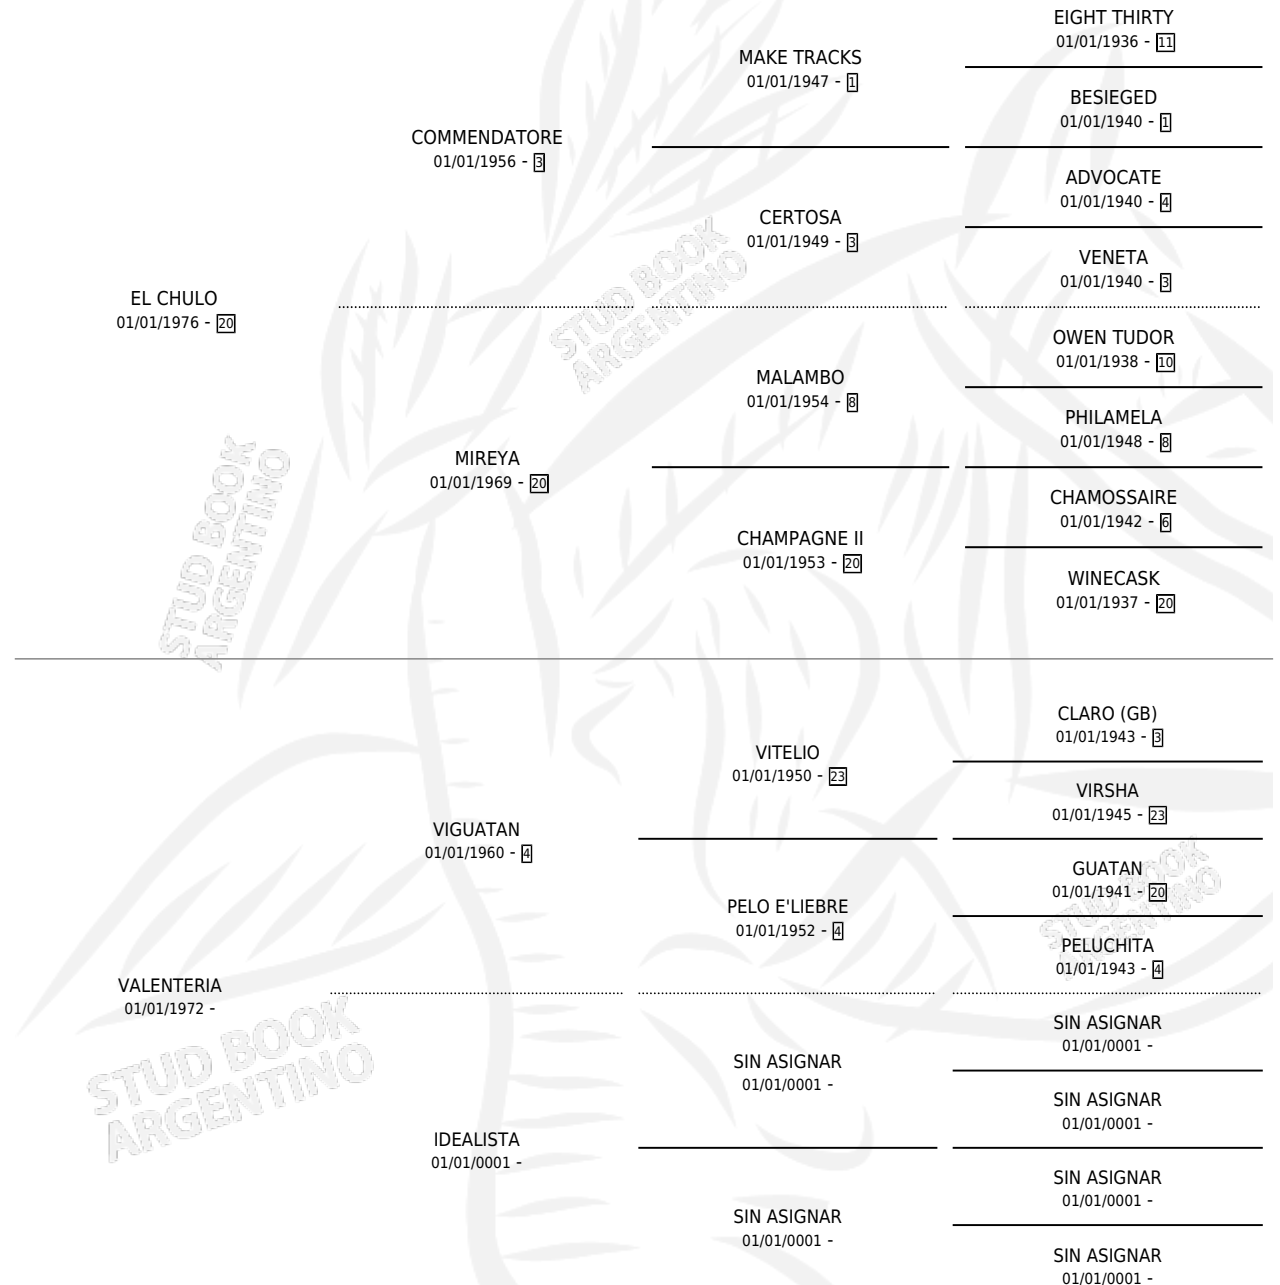

CANTALICIA

por **EL CHULO** y **VALENERIA** por **VIGUATAN**

Argentina · Hembra · Alazan · SP · 13/09/1987
Familia · Volumen 33

ESTADO

TIPIFICACIÓN SANGUÍNEA	X
TIPIFICACIÓN POR ADN	X
PASAPORTE	X
IDENTIFICACIÓN POR MICROCHIP	X
REPRODUCTOR	X

Lugar de nacimiento: Campo particular

Criador: Sin dato

PEDIGREE

CAMPAÑA

Solo carreras oficiales de Argentina

POR EDAD

EDAD	CC	1°	2°	3°	4°	5°	NP	CLC	CLG	CLCG1	CLGG1	IMPORTE	GANANCIA / CC
5 AÑOS	7	1	1	0	0	0	5	0	0	0	0	\$0	\$0
6 AÑOS	1	0	0	0	0	0	1	0	0	0	0	\$0	\$0
TOTALES	8	1	1	0	0	0	6	0	0	0	0	\$0	\$0
%		12.5%	12.5%	0.0%	0.0%	0.0%	75.0%	0.0%	0.0%	0.0%	0.0%		