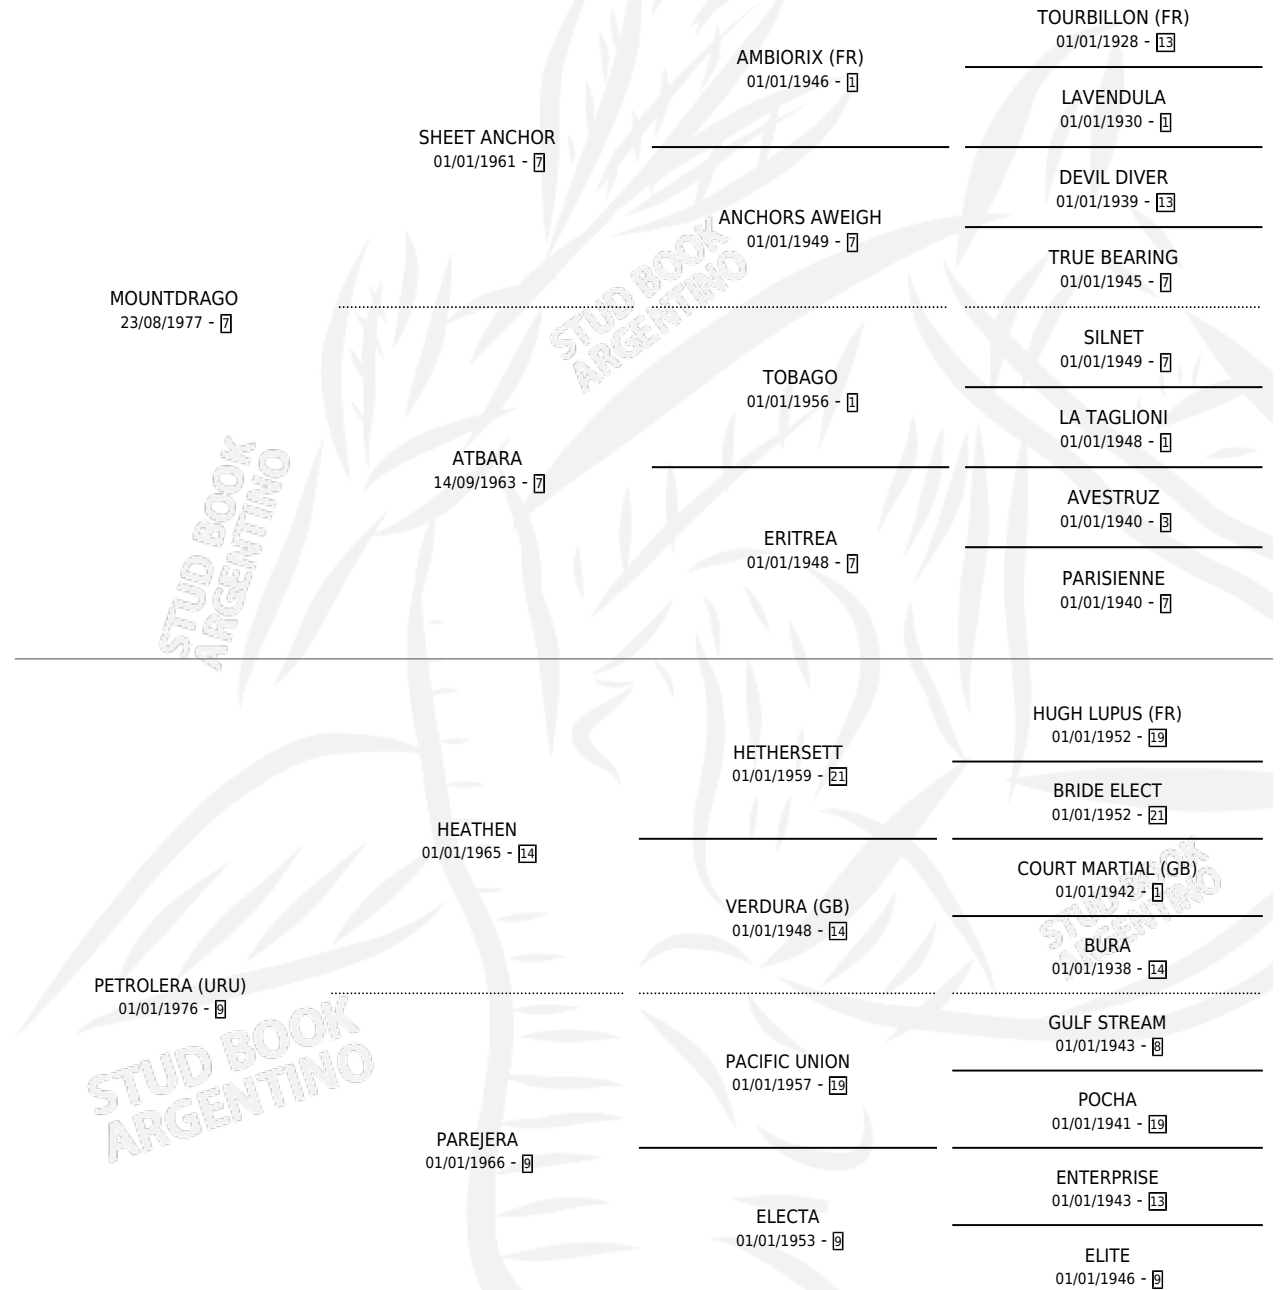

MONTELERA

por MOUNTDRAGO y PETROLERA (URU) por HEATHEN

Argentina · Hembra · Zaino Negro · SP · 20/10/1987
Familia 9 · Volumen 33

ESTADO

TIPIFICACIÓN SANGUÍNEA	X
TIPIFICACIÓN POR ADN	X
PASAPORTE	X
IDENTIFICACIÓN POR MICROCHIP	X
REPRODUCTOR	✓

Lugar de nacimiento: Eslabon

Criador: Sin dato

PEDIGREE

CAMPAÑA

Solo carreras oficiales de Argentina

POR EDAD

EDAD	CC	1°	2°	3°	4°	5°	NP	CLC	CLG	CLCG1	CLGG1	IMPORTE	GANANCIA / CC
4 AÑOS	3	0	0	0	1	1	1	0	0	0	0	\$0	\$0
5 AÑOS	2	0	0	0	0	1	1	0	0	0	0	\$0	\$0
TOTALES	5	0	0	0	1	2	2	0	0	0	0	\$0	\$0
%		0.0%	0.0%	0.0%	20.0%	40.0%	40.0%	0.0%	0.0%	0.0%	0.0%		