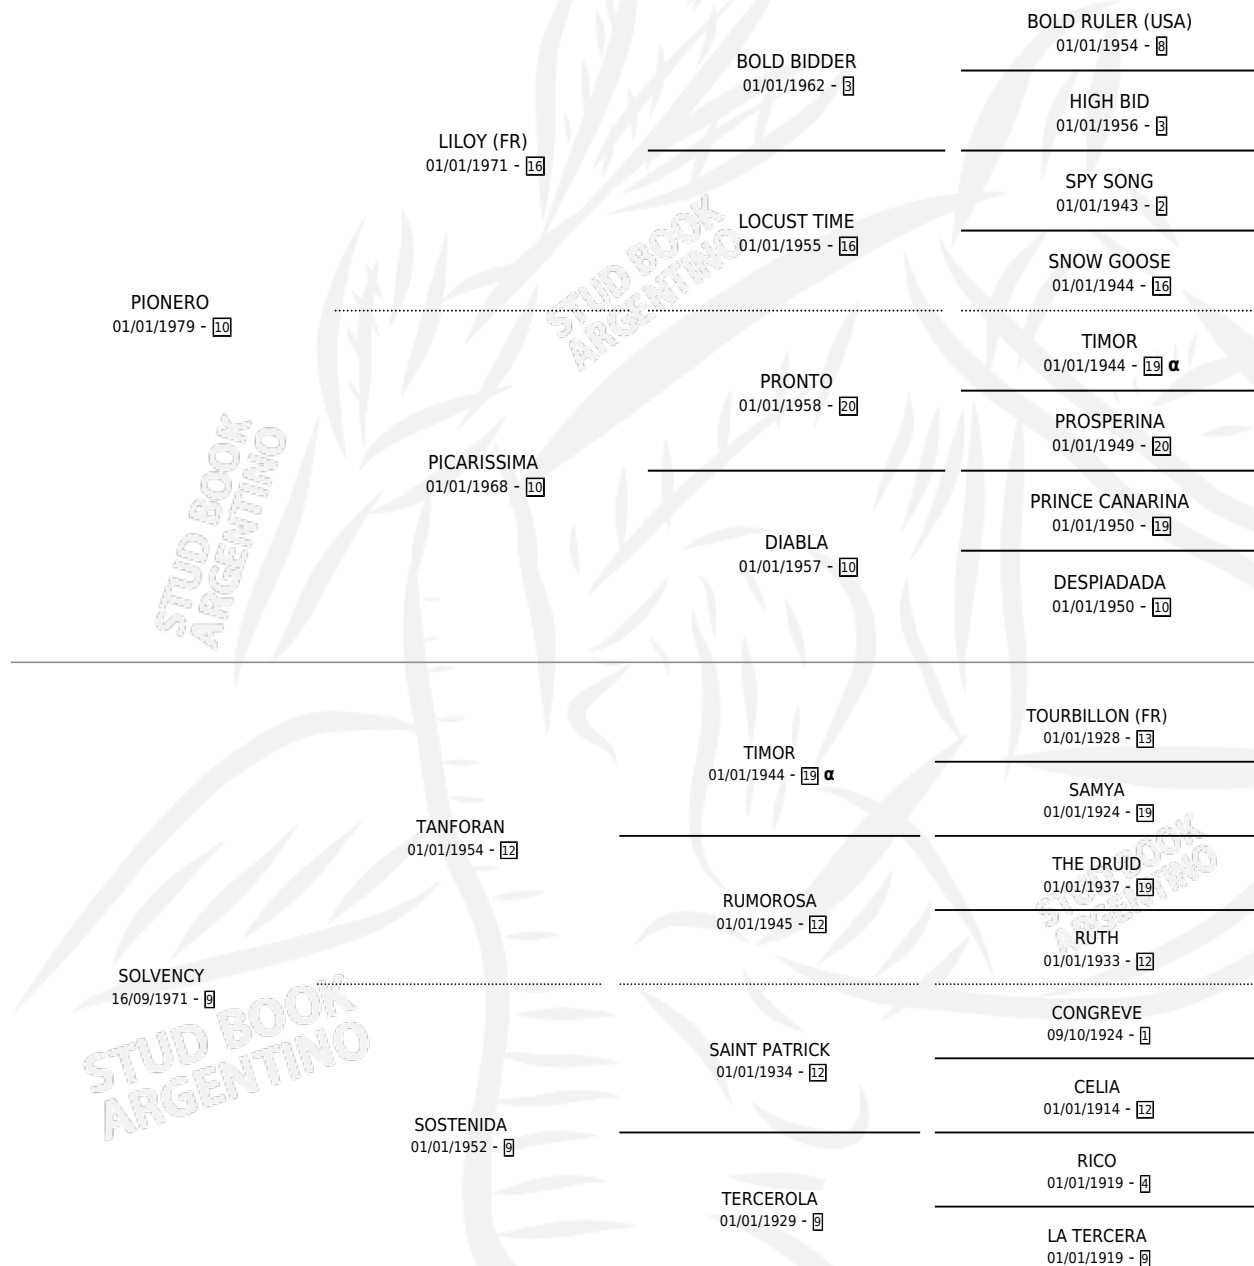

SOLEA

por **PIONERO** y **SOLVENCY** por **TANFORAN**

Argentina · Hembra · Zaino · SP · 16/10/1987
Familia 9-b · Volumen 33

ESTADO

TIPIFICACIÓN SANGUÍNEA	X
TIPIFICACIÓN POR ADN	X
PASAPORTE	X
IDENTIFICACIÓN POR MICROCHIP	X
REPRODUCTOR	X

Lugar de nacimiento: El Chañar

Criador: El Chañar

PEDIGREE

INBREEDING : α

SOLEA

Datos oficiales del Stud Book Argentino

Documento generado el 04/05/2026

studbook.org.ar