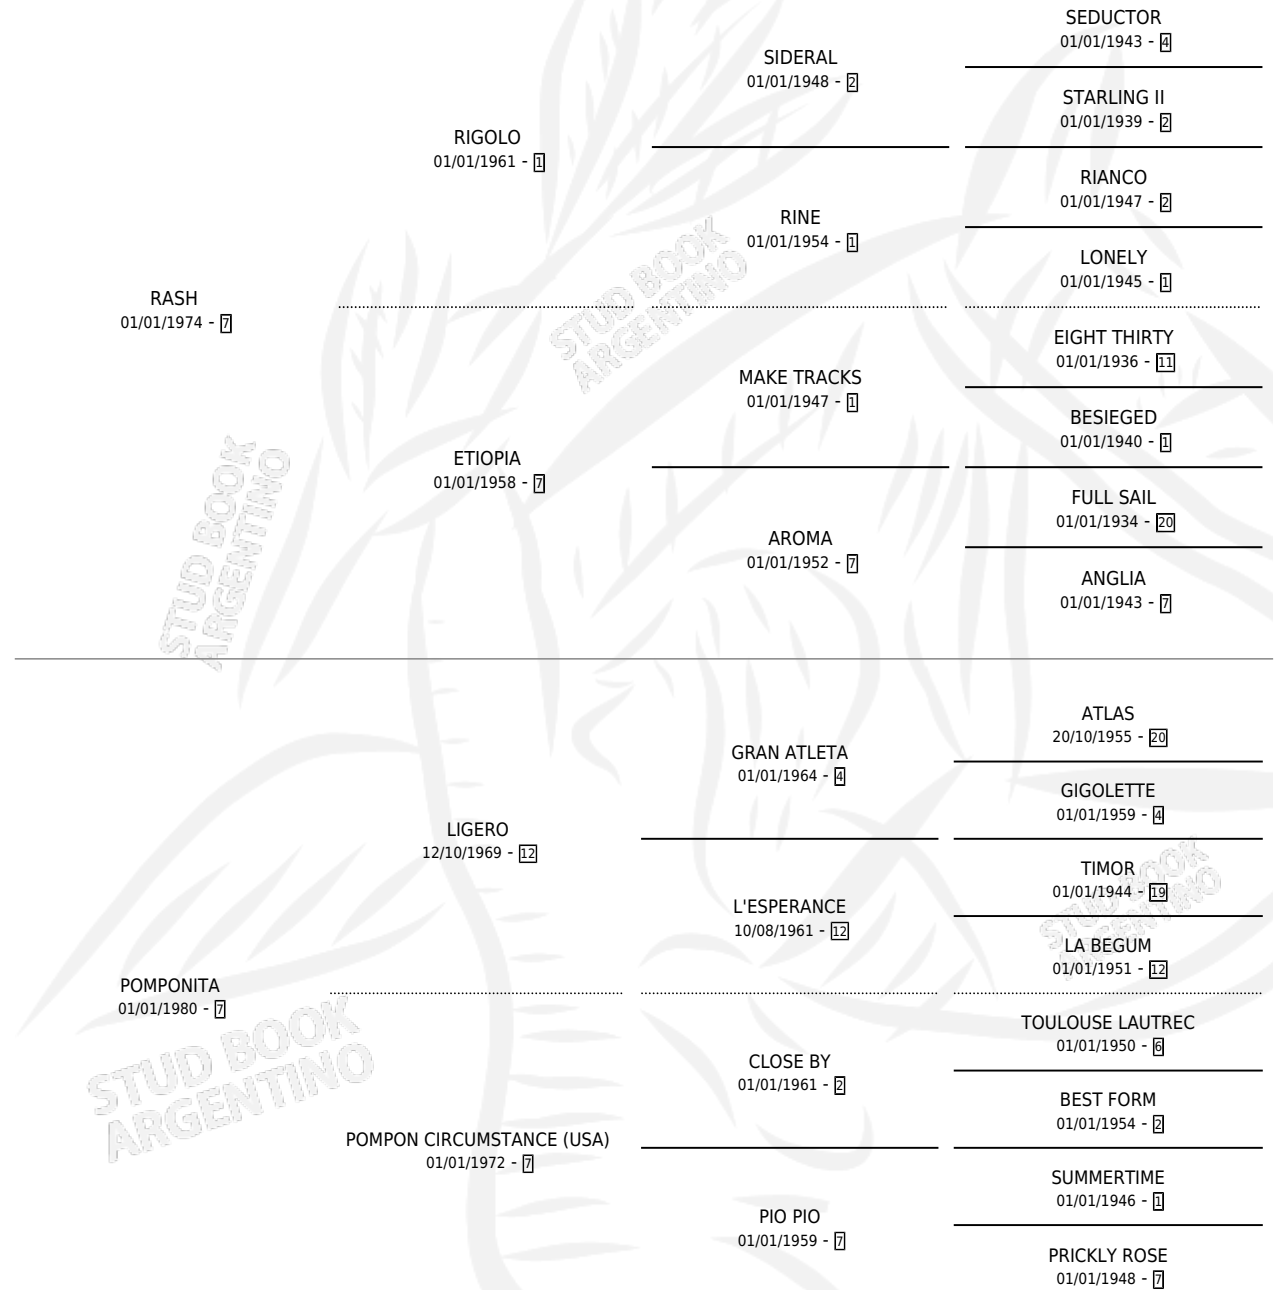

POMPADORA

por RASH y POMPONITA por LIGERO

Argentina · Hembra · Alazan · SP · 10/10/1987
Familia 7-b · Volumen 33

ESTADO

| | |
|------------------------------|---|
| TIPIFICACIÓN SANGUÍNEA | X |
| TIPIFICACIÓN POR ADN | X |
| PASAPORTE | X |
| IDENTIFICACIÓN POR MICROCHIP | X |
| REPRODUCTOR | X |

Lugar de nacimiento: Pata De Oro

Criador: Sin dato

PEDIGREE

POMPADORA

Datos oficiales del Stud Book Argentino

Documento generado el 04/05/2026

studbook.org.ar