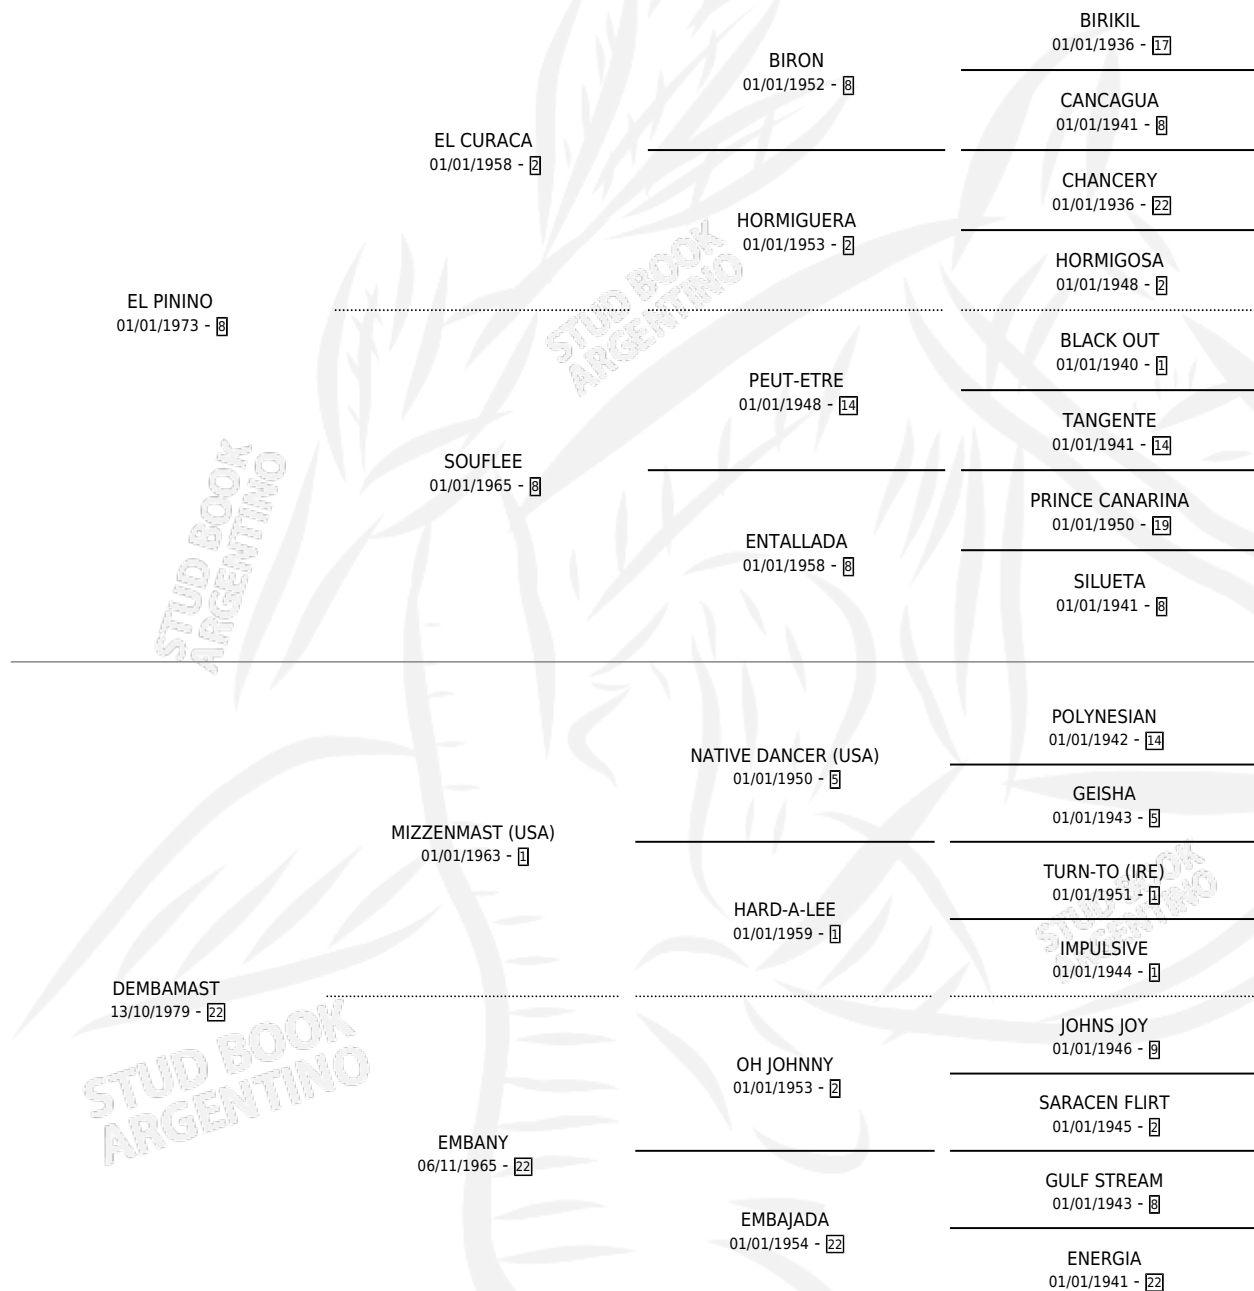

DESBANDADO

por **EL PININO** y **DEMBAMAST** por **MIZZENMAST (USA)**

Argentina · Macho · Alazan · SP · 10/10/1987
Familia 22-d · Volumen 33

ESTADO

TIPIFICACIÓN SANGUÍNEA	X
TIPIFICACIÓN POR ADN	X
PASAPORTE	X
IDENTIFICACIÓN POR MICROCHIP	X
REPRODUCTOR	X

Lugar de nacimiento: Pata De Oro

Criador: Sin dato

PEDIGREE

DESBANDADO

Datos oficiales del Stud Book Argentino

Documento generado el 06/05/2026

studbook.org.ar