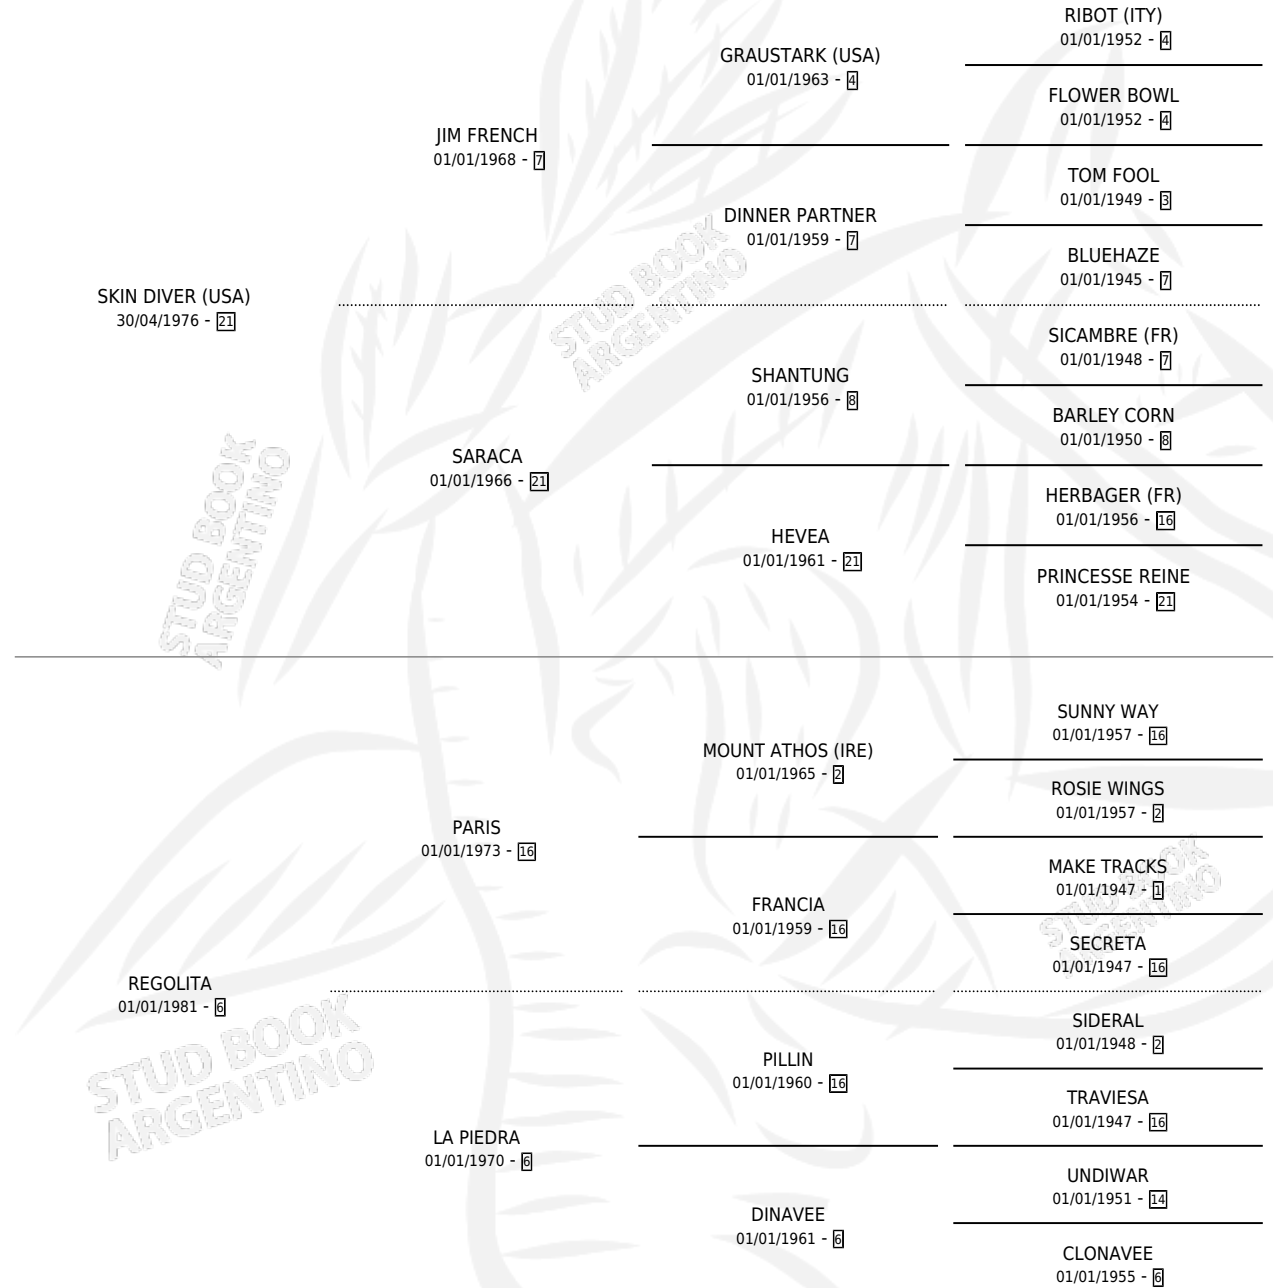

FELDESPATO

por SKIN DIVER (USA) y REGOLITA por PARIS

Argentina · Macho · Zaino · SP · 01/10/1987
Familia 6-f · Volumen 33

ESTADO

TIPIFICACIÓN SANGUÍNEA	X
TIPIFICACIÓN POR ADN	X
PASAPORTE	X
IDENTIFICACIÓN POR MICROCHIP	X
REPRODUCTOR	X

Lugar de nacimiento: Vadarkblar

Criador: Vadarkblar

PEDIGREE

CAMPAÑA

Solo carreras oficiales de Argentina

POR EDAD

EDAD	CC	1°	2°	3°	4°	5°	NP	CLC	CLG	CLCG1	CLGG1	IMPORTE	GANANCIA / CC
3 AÑOS	9	1	0	3	1	1	3	0	0	0	0	\$0	\$0
TOTALES	9	1	0	3	1	1	3	0	0	0	0	\$0	\$0
%		11.1%	0.0%	33.3%	11.1%	11.1%	33.3%	0.0%	0.0%	0.0%	0.0%		