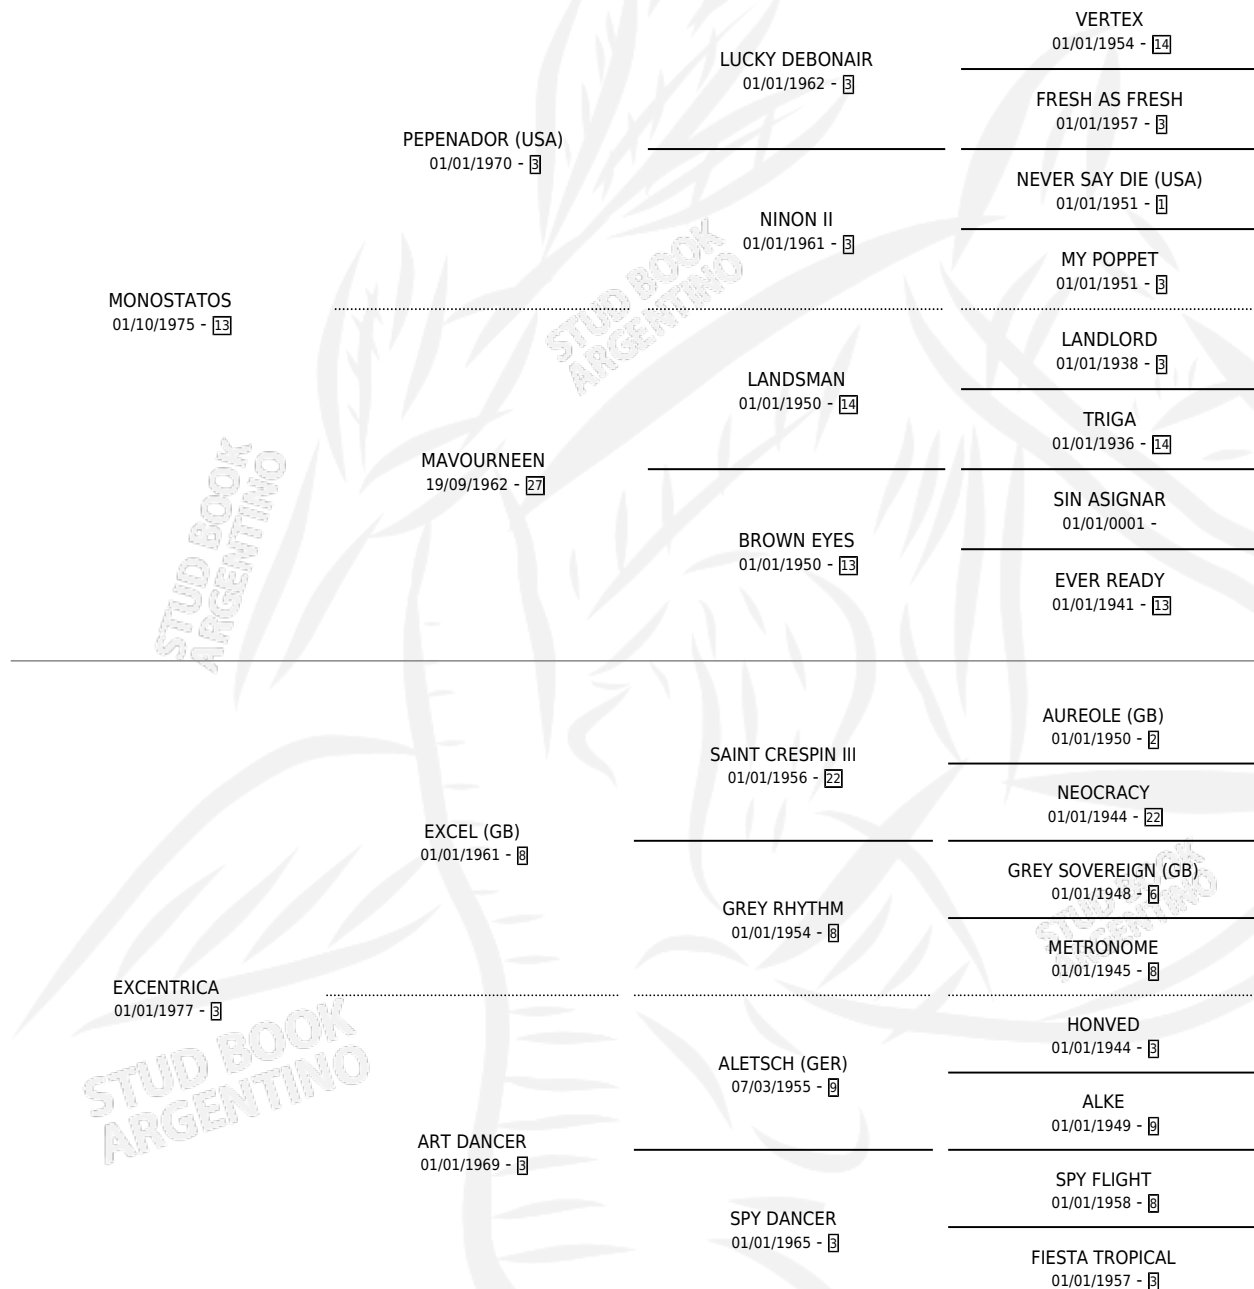

MONOCENTRICA

por MONOSTATOS y EXCENTRICA por EXCEL (GB)

Argentina · Hembra · Zaino · SP · 24/09/1987
Familia 3-j · Volumen 33

ESTADO

TIPIFICACIÓN SANGUÍNEA	✓
TIPIFICACIÓN POR ADN	X
PASAPORTE	X
IDENTIFICACIÓN POR MICROCHIP	X
REPRODUCTOR	✓

Lugar de nacimiento: Doña Lia
Criador: Doña Lia

~

HIJOS

	MACHOS	HEMBRAS
3 NACIERON	1	2
SIN ACTUACIONES		

PEDIGREE

S

mientos 3 / Efectividad 60.00%

PADRILLO	PRODUCTO	CRIADOR	1ER SERVICIO	ÚLTIMO SERVICIO
FACIL	Ø		31/10/1998	31/10/1998
FACIL	MONITA WAUCH (H Z, 27/10/1998)	SIN DATO	28/10/1997	28/10/1997
FOX RED	MONINA BAUCH (H Z, 12/10/1997)	SIN DATO	24/10/1996	24/10/1996
FOX RED	QUEBRACHO FOX (M Z, 16/10/1996)	SIN DATO	18/10/1995	18/10/1995
FACIL	Ø		17/11/1994	17/11/1994