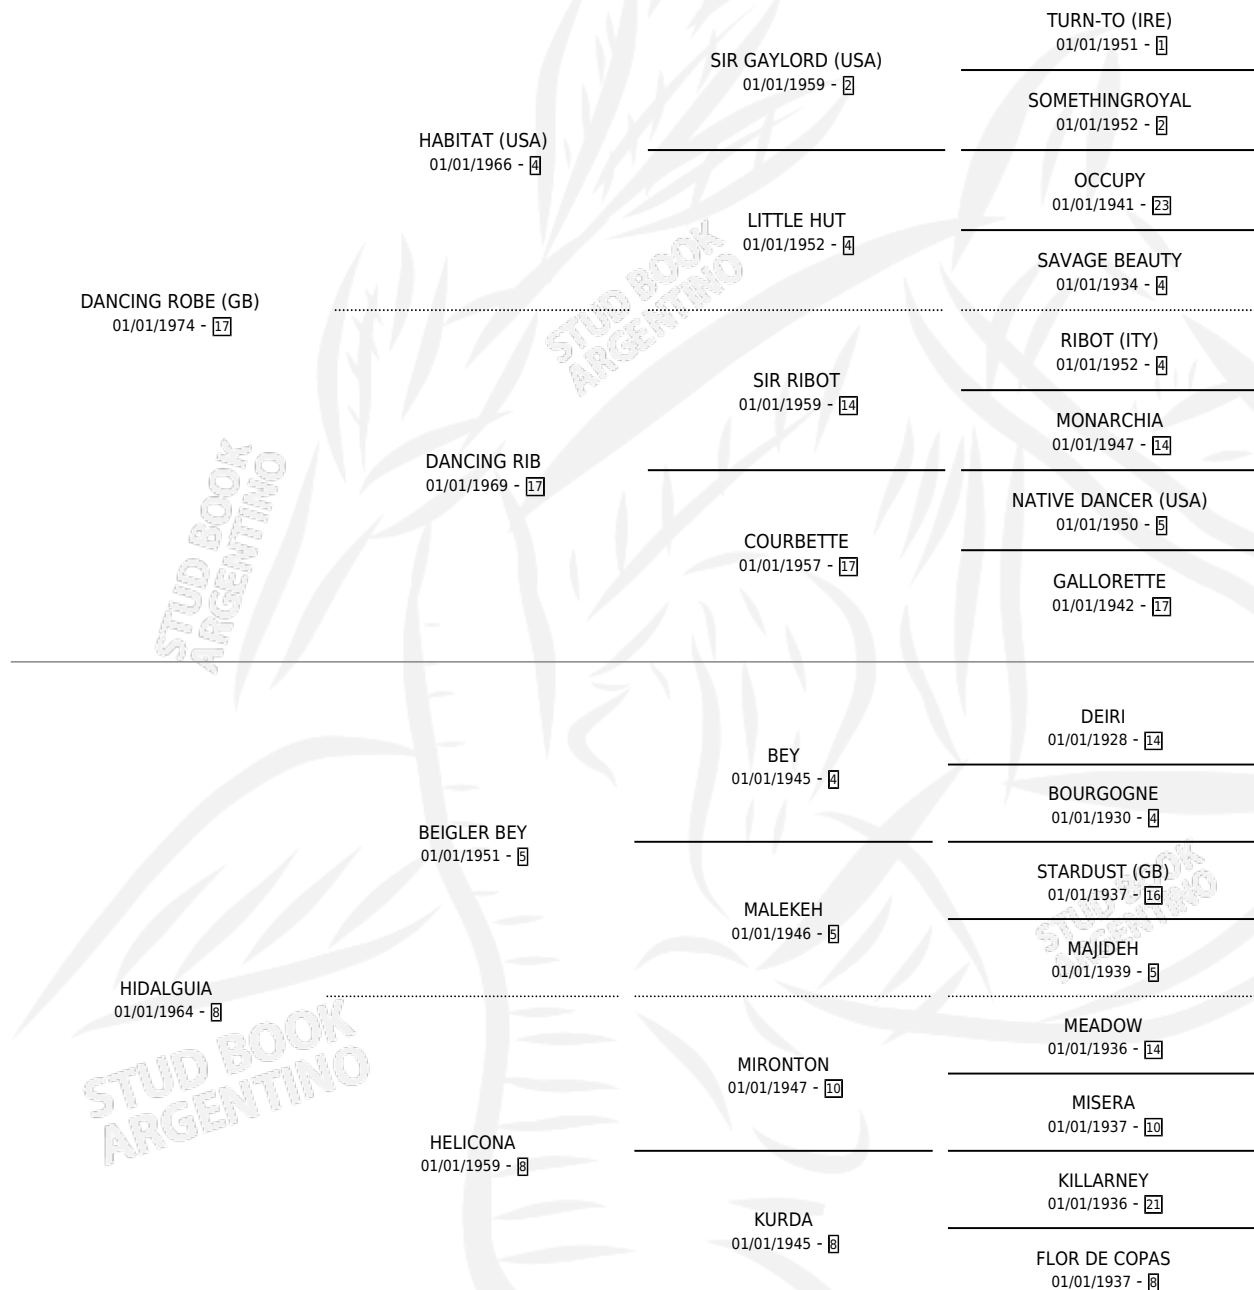

DON HIDALGO

por **DANCING ROBE (GB)** y **HIDALGUIA** por **BEIGLER BEY**

Argentina · Macho · Zaino · SP · 26/09/1987
Familia 8-j · Volumen 33

ESTADO

TIPIFICACIÓN SANGUÍNEA	X
TIPIFICACIÓN POR ADN	X
PASAPORTE	X
IDENTIFICACIÓN POR MICROCHIP	X
REPRODUCTOR	X

Lugar de nacimiento: Los Castaños

Criador: Sin dato

PEDIGREE

DON HIDALGO

Datos oficiales del Stud Book Argentino

Documento generado el 03/05/2026

studbook.org.ar