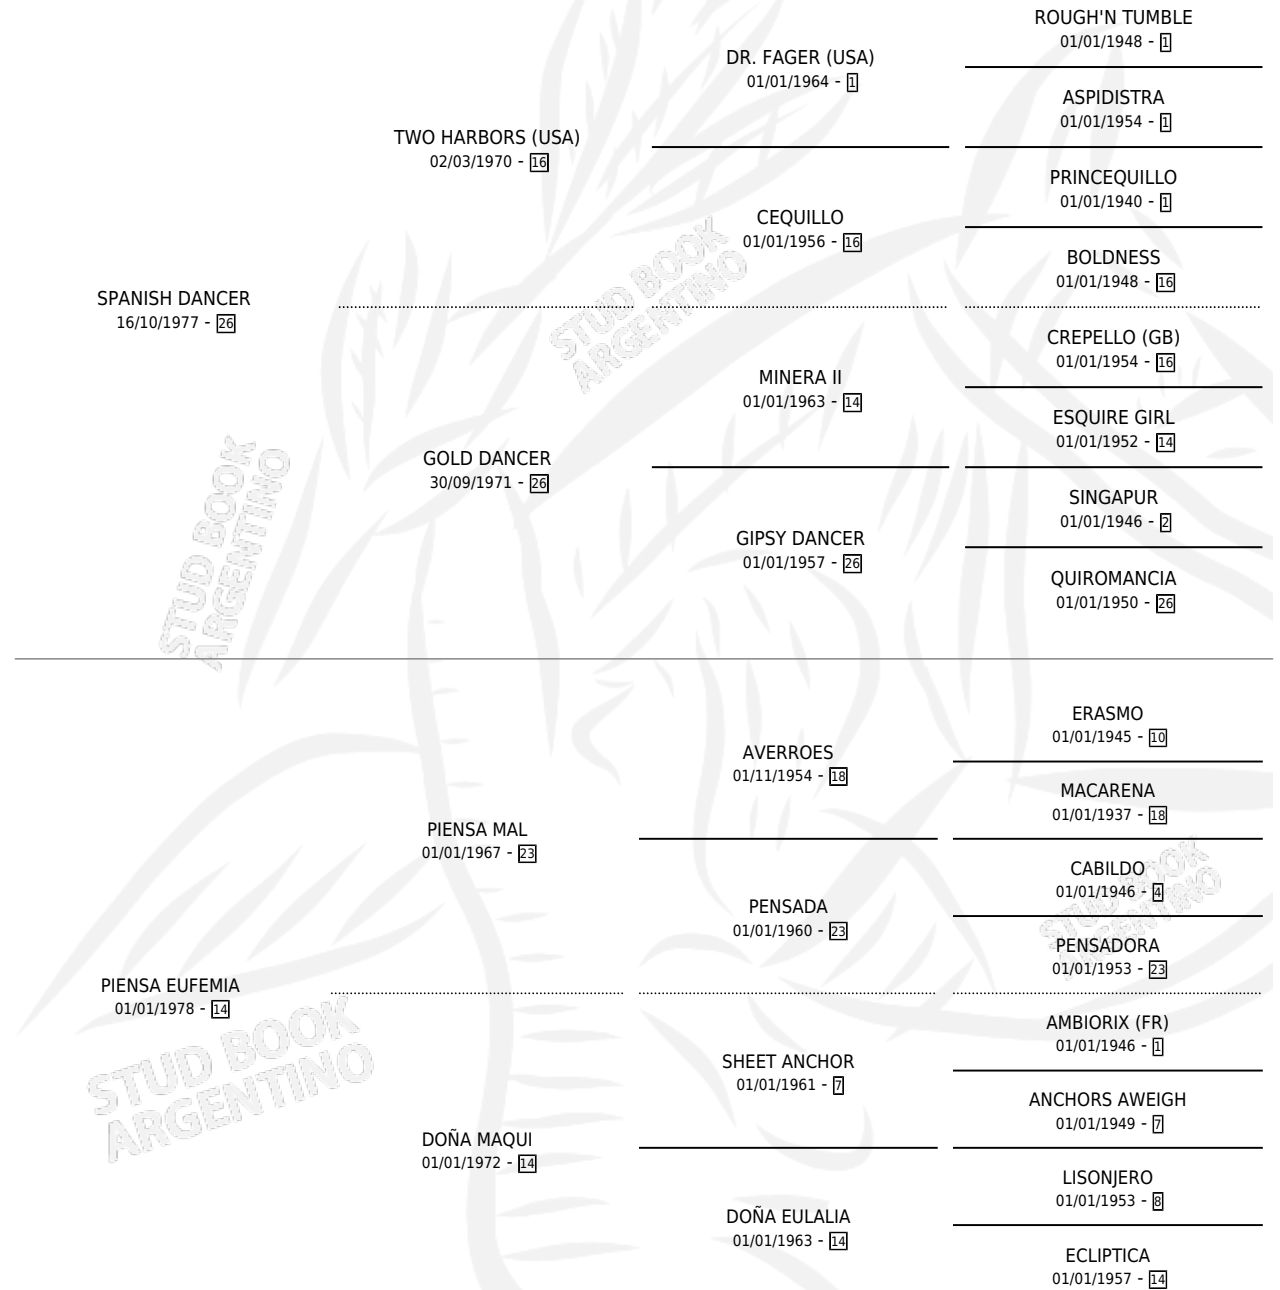

MUÑECO SPA

por SPANISH DANCER y PIENSA EUFEMIA por PIENSA MAL

Argentina · Macho · Zaino · SP · 16/09/1987
Familia 14-a · Volumen 33

ESTADO

TIPIFICACIÓN SANGUÍNEA	X
TIPIFICACIÓN POR ADN	X
PASAPORTE	X
IDENTIFICACIÓN POR MICROCHIP	X
REPRODUCTOR	X

Lugar de nacimiento: Vikeda

Criador: Asociacion Cooperativa De Criadores De Caballos De Carrera

PEDIGREE

CAMPAÑA

Solo carreras oficiales de Argentina

POR EDAD

EDAD	CC	1°	2°	3°	4°	5°	NP	CLC	CLG	CLCG1	CLGG1	IMPORTE	GANANCIA / CC
3 AÑOS	1	0	0	0	1	0	0	0	0	0	0	\$0	\$0
5 AÑOS	1	0	0	0	0	0	1	0	0	0	0	\$0	\$0
TOTALES	2	0	0	0	1	0	1	0	0	0	0	\$0	\$0
%		0.0%	0.0%	0.0%	50.0%	0.0%	50.0%	0.0%	0.0%	0.0%	0.0%		