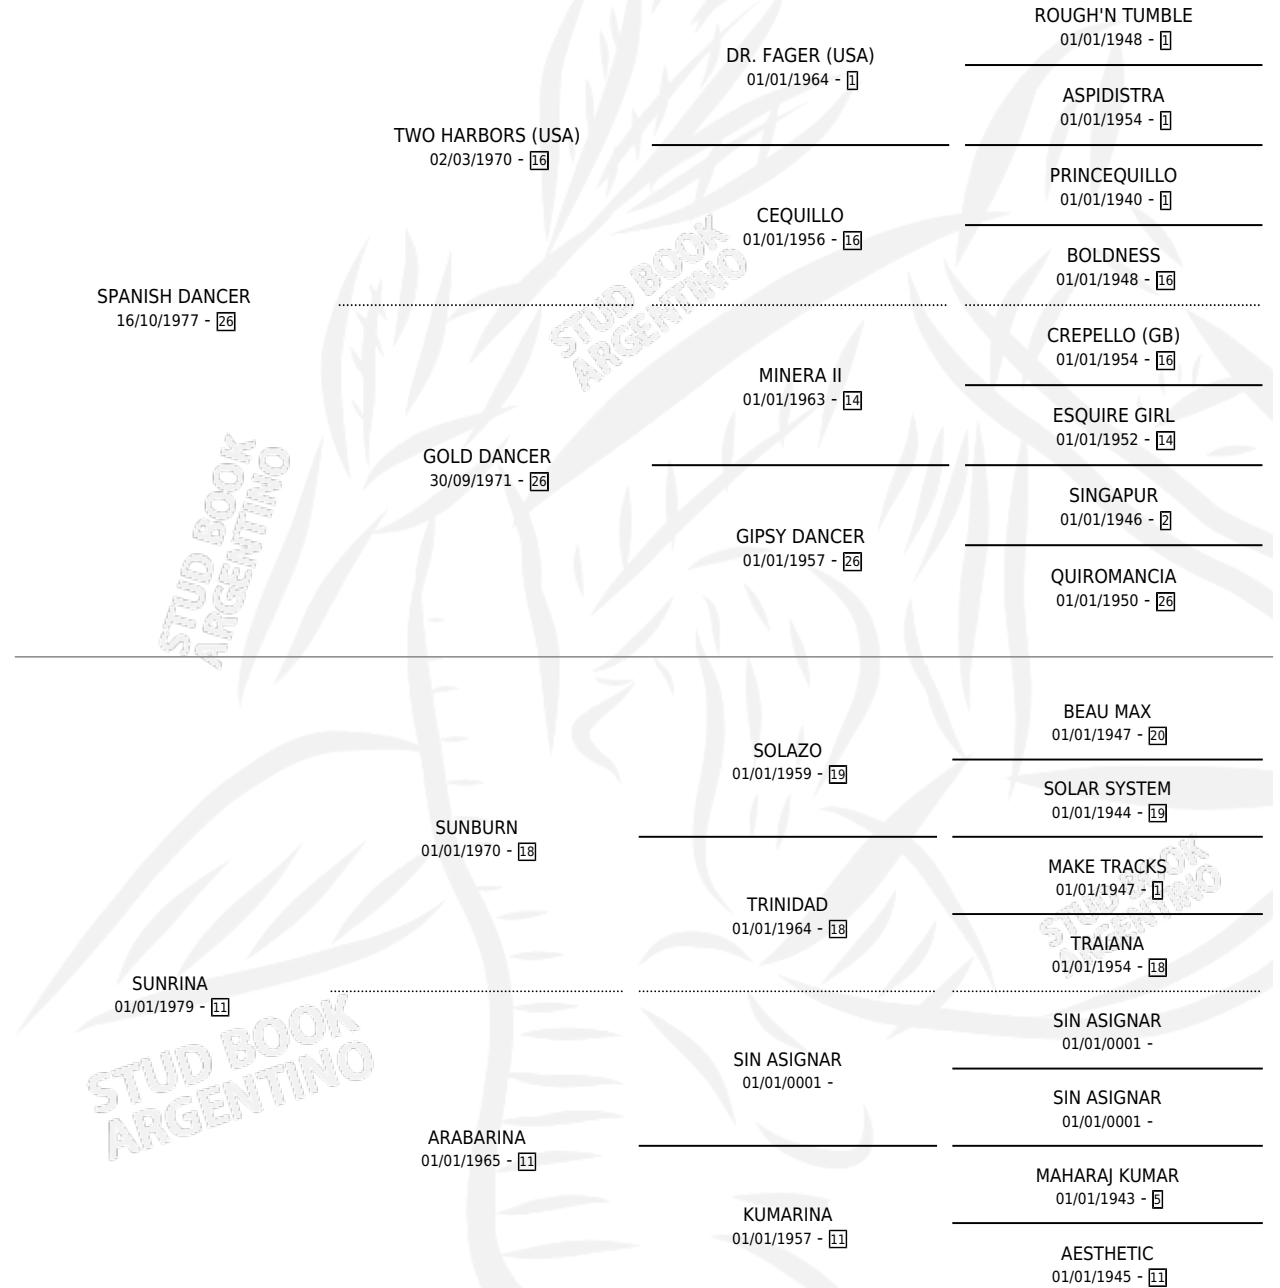

SPA CRAZY

por SPANISH DANCER y SUNRINA por SUNBURN

Argentina · Macho · Zaino · SP · 25/09/1987
Familia 11-a · Volumen 33

ESTADO

TIPIFICACIÓN SANGUÍNEA	X
TIPIFICACIÓN POR ADN	X
PASAPORTE	X
IDENTIFICACIÓN POR MICROCHIP	X
REPRODUCTOR	X

Lugar de nacimiento: Vikeda

Criador: Sin dato

PEDIGREE