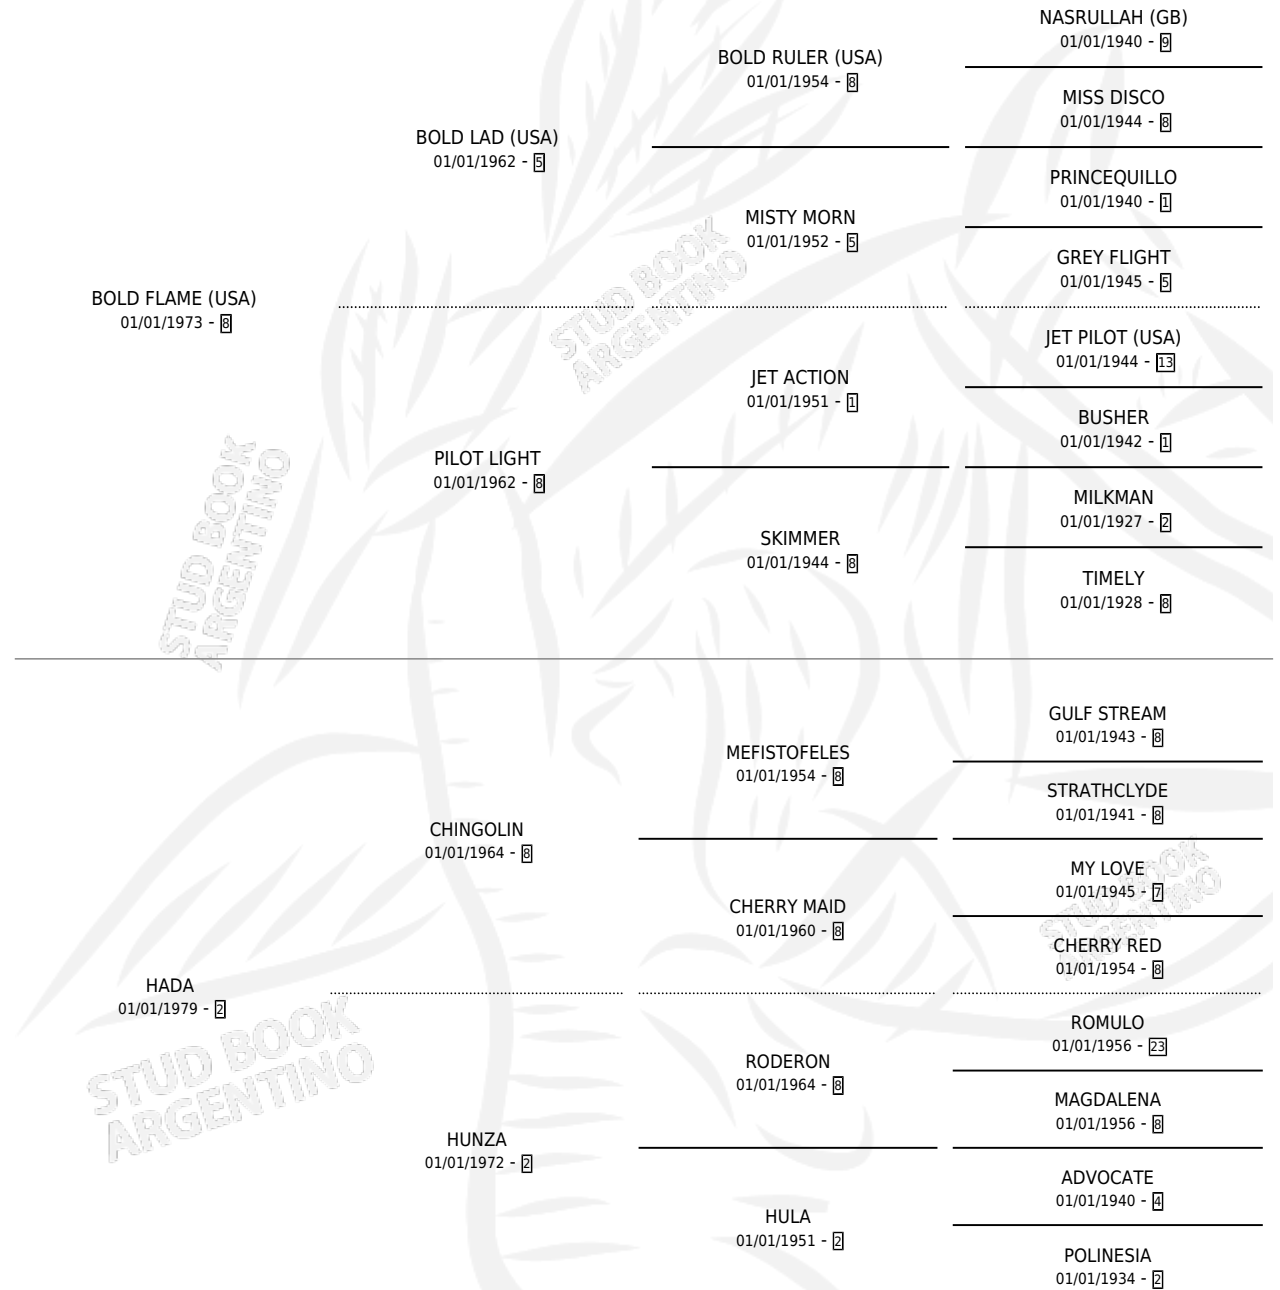

JANA FLAME

por **BOLD FLAME (USA)** y **HADA** por **CHINGOLIN**

Argentina · Hembra · Zaino Colorado · SP · 03/10/1987
Familia 2-h · Volumen 33

ESTADO

TIPIFICACIÓN SANGUÍNEA	✓
TIPIFICACIÓN POR ADN	X
PASAPORTE	X
IDENTIFICACIÓN POR MICROCHIP	X
REPRODUCTOR	✓

Lugar de nacimiento: Franmar

Criador: Sin dato

PEDIGREE