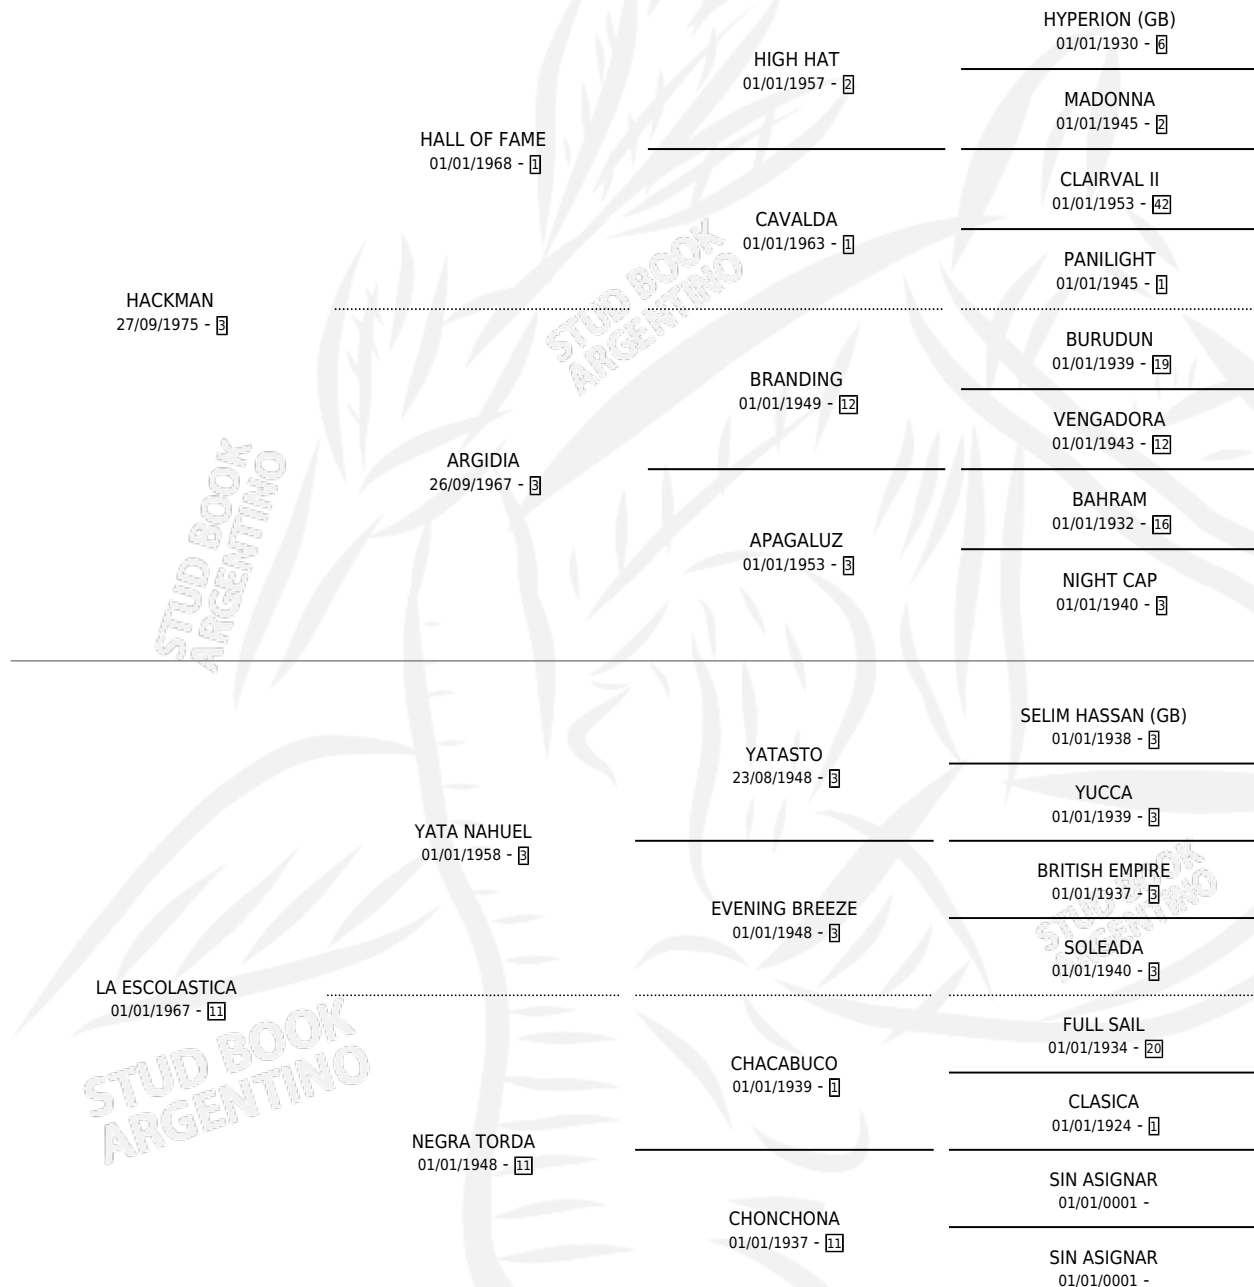

NAHUEL INDIA

por HACKMAN y LA ESCOLASTICA por YATA NAHUEL

Argentina · Hembra · Alazan · SP · 07/09/1987
Familia 11-g · Volumen 33

ESTADO

TIPIFICACIÓN SANGUÍNEA	X
TIPIFICACIÓN POR ADN	X
PASAPORTE	X
IDENTIFICACIÓN POR MICROCHIP	X
REPRODUCTOR	X

Lugar de nacimiento: Los Reyunos

Criador: Sin dato

PEDIGREE

NAHUEL INDIA

Datos oficiales del Stud Book Argentino

Documento generado el 12/05/2026

studbook.org.ar