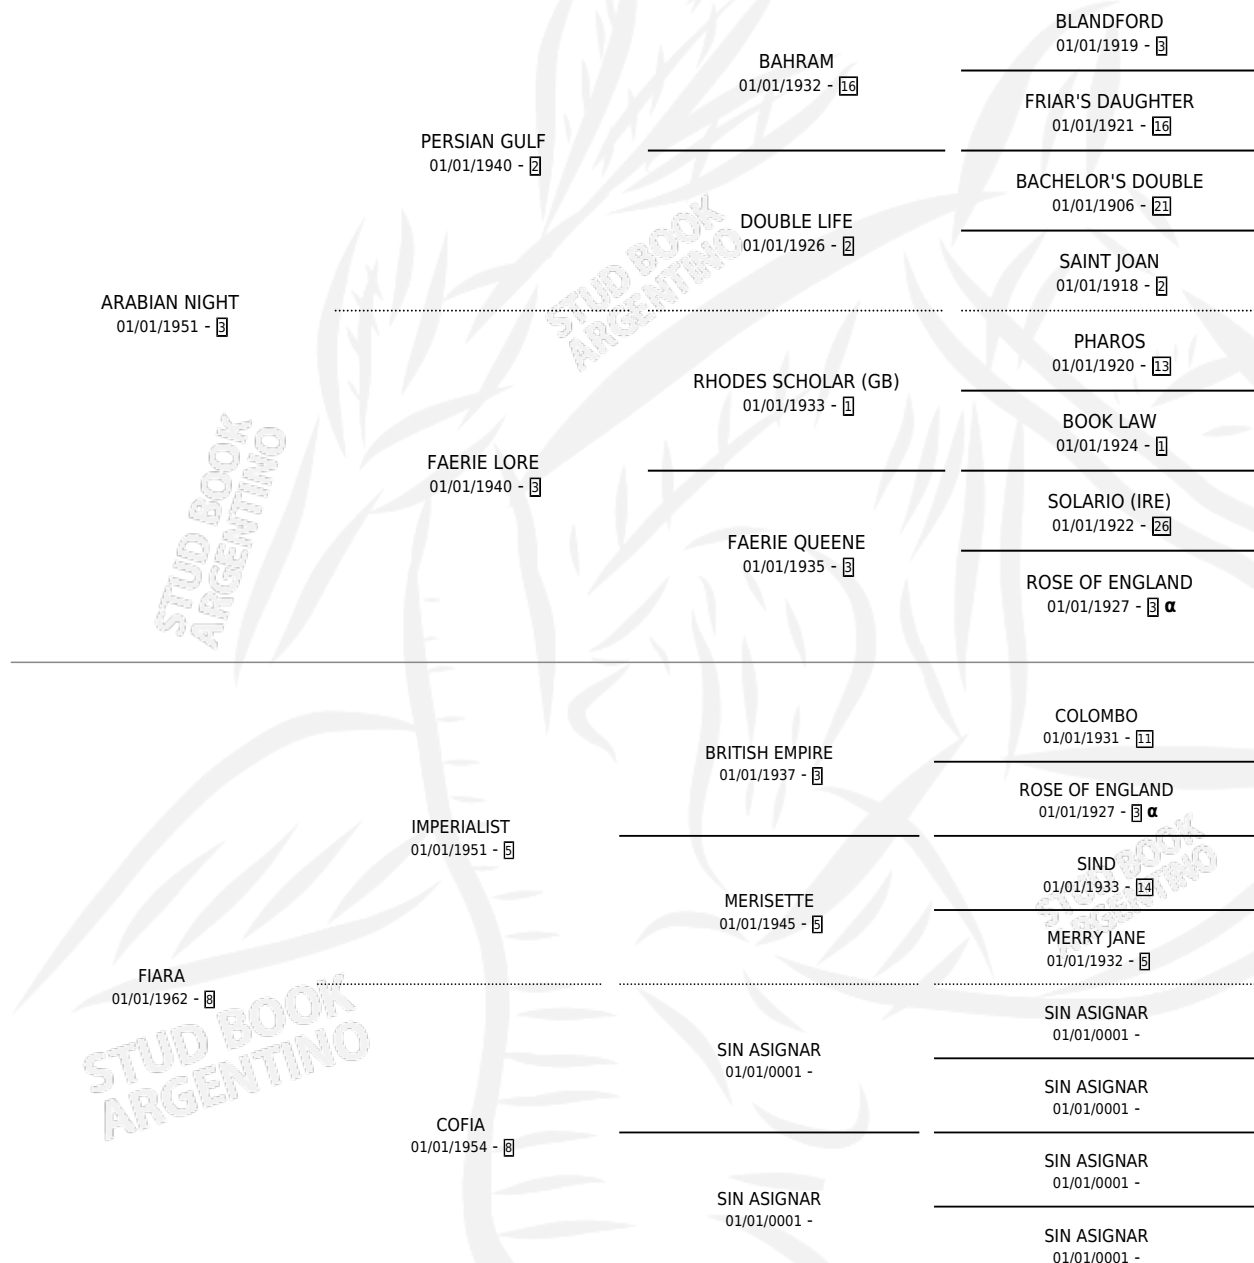

ARAFIERO

por ARABIAN NIGHT y FIARA por IMPERIALIST

PEDIGREE

Argentina · Macho · Alazan · SP · 01/01/1969
Familia 8 · Volumen 27

ESTADO

TIPIFICACIÓN SANGUÍNEA	X
TIPIFICACIÓN POR ADN	X
PASAPORTE	X
IDENTIFICACIÓN POR MICROCHIP	X
REPRODUCTOR	✓

Lugar de nacimiento: Campo particular
Criador: Amigos

~

HIJOS

	MACHOS	HEMBRAS
42 NACIERON	17	25
8 CORRIERON	2	6
8 GANARON	2	6
0 GANADORES CL	0 GANADORES GR	0 GANADORES G1

INBREEDING : α