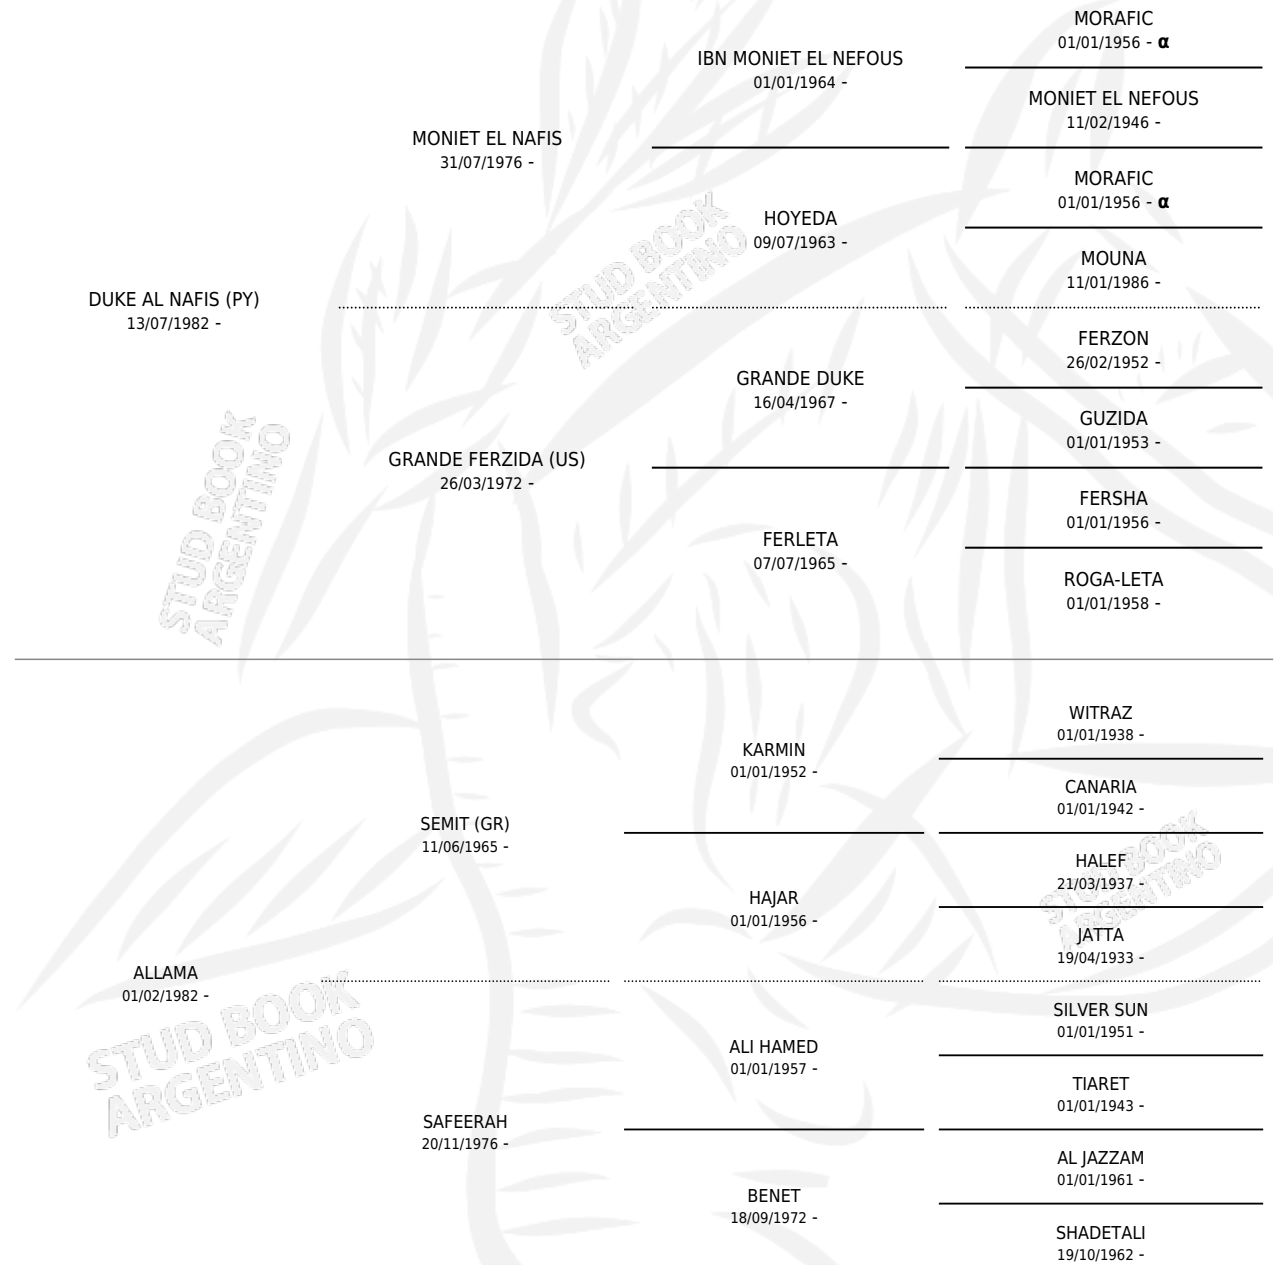

LC DUKALL

por **DUKE AL NAFIS (PY)** y **ALLAMA** por **SEMIT (GR)**

Argentina · Macho · Alazan · AP · 20/09/1987
Familia · Volumen 33

ESTADO

TIPIFICACIÓN SANGUÍNEA	X
TIPIFICACIÓN POR ADN	X
PASAPORTE	X
IDENTIFICACIÓN POR MICROCHIP	X
REPRODUCTOR	X

Lugar de nacimiento: La Catalina

Criador: La Catalina

PEDIGREE

INBREEDING : α

LC DUKALL

Datos oficiales del Stud Book Argentino

Documento generado el 12/06/2026

studbook.org.ar