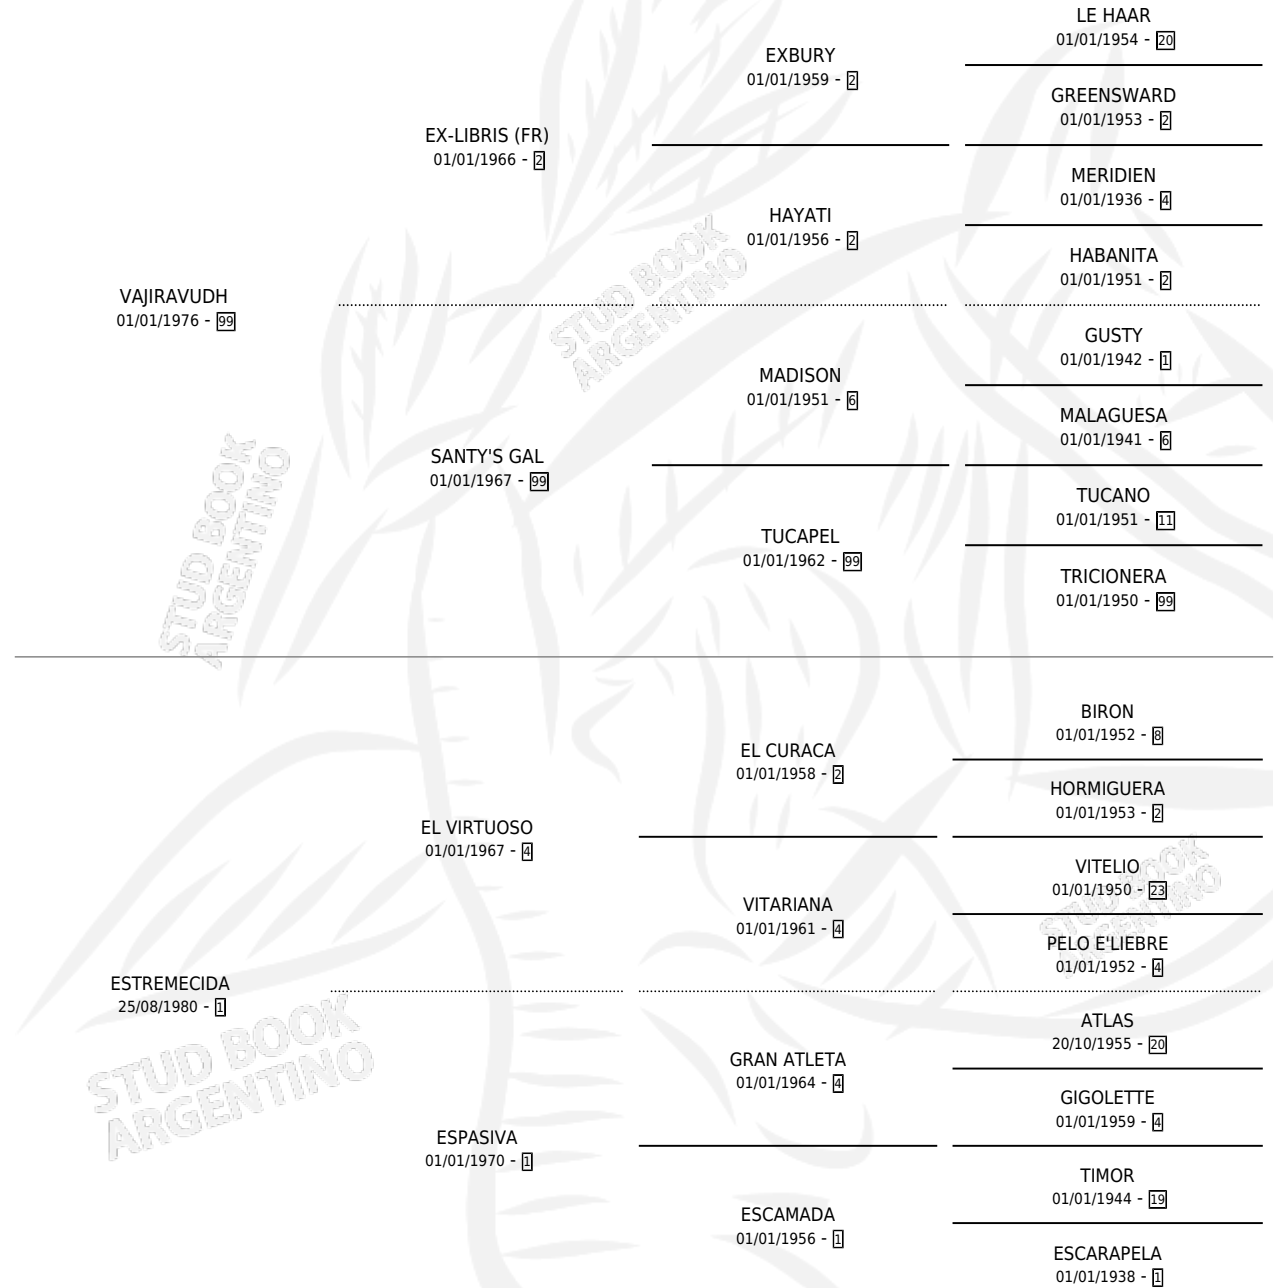

FRANAGU

por VAJIRAVUDH y ESTREMECIDA por EL VIRTUOSO

Argentina · Macho · Zaino Colorado · SP · 14/10/1987
Familia 1-e · Volumen 33

ESTADO

TIPIFICACIÓN SANGUÍNEA	X
TIPIFICACIÓN POR ADN	X
PASAPORTE	X
IDENTIFICACIÓN POR MICROCHIP	X
REPRODUCTOR	X

Lugar de nacimiento: Alborada

Criador: Sin dato

PEDIGREE