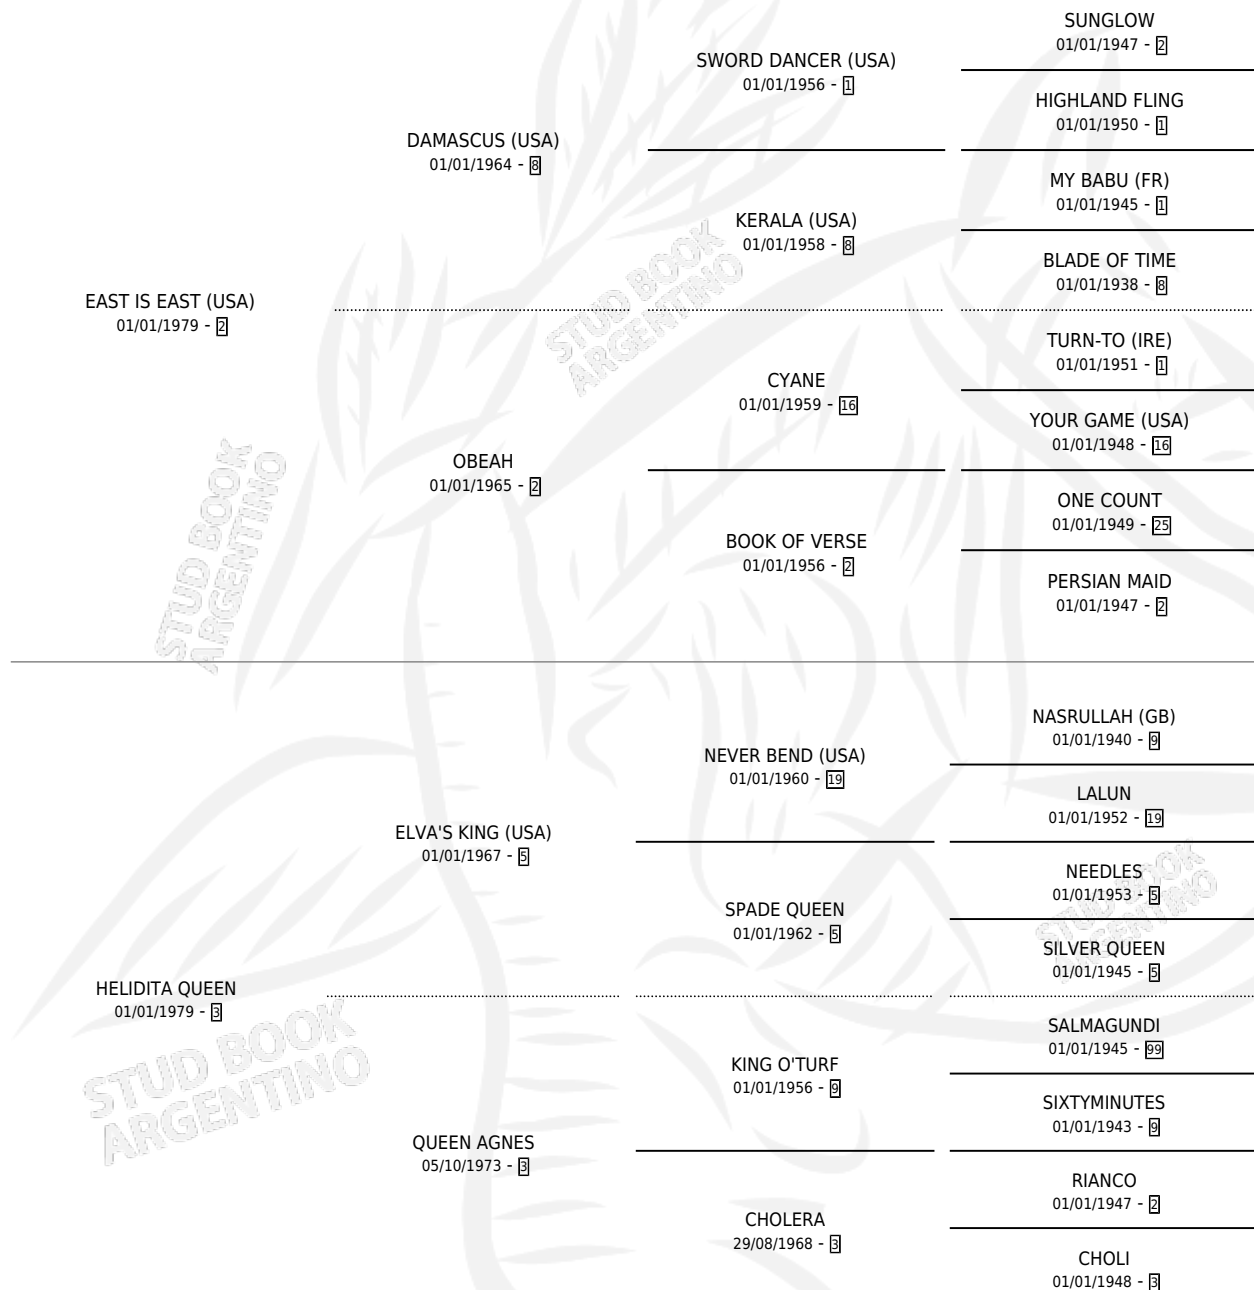

ELISEA'ES

por **EAST IS EAST (USA)** y **HELIDITA QUEEN** por **ELVA'S KING (USA)**

Argentina · Hembra · Zaino · SP · 27/09/1987
Familia 3-h · Volumen 33

ESTADO

TIPIFICACIÓN SANGUÍNEA	✓
TIPIFICACIÓN POR ADN	✓
PASAPORTE	X
IDENTIFICACIÓN POR MICROCHIP	X
REPRODUCTOR	✓

Lugar de nacimiento: Suerte Al Salto
Criador: Sin dato

~

HIJOS

	MACHOS	HEMBRAS
7 NACIERON	3	4
3 CORRIERON	1	2
2 GANARON	0	2

0	0	0
GANADORES CL	GANADORES GR	GANADORES G1

PEDIGREE

S

cimientos 7 / Efectividad 50.00%

PADRILLO	PRODUCTO	CRIADOR	1ER SERVICIO	ÚLTIMO SERVICIO
HUMO CATALAN	∅		11/11/2008	15/11/2008
HUMO CATALAN	∅		15/12/2007	22/12/2007
HUMO CATALAN	HUMO PURO (M ZT, 05/12/2007)	SIN DATO	04/11/2006	26/12/2006
HUMO CATALAN	∅		19/11/2005	23/11/2005
HUMO CATALAN	ES CATALAN (M T, 09/11/2005)	SIN DATO	17/11/2004	21/11/2004
PASS THE GLASS	∅		23/12/2003	29/12/2003
PASS THE GLASS	CACIQUE GLASS (M Z, 10/12/2003)	SIN DATO	24/12/2002	28/12/2002
PASS THE GLASS	CATALINA PASS (H ZD, 10/12/2001)	SIN DATO	20/12/2000	24/12/2000
PASS THE GLASS	ESPERANZA GLASS (H Z, 15/09/2000) •MURIÓ EL 30/12/2009•	SIN DATO	18/09/1999	24/09/1999
PASS THE GLASS	∅		15/11/1998	24/12/1998
PASS THE GLASS	ES UNA PINGA (H Z, 06/11/1998)	SIN DATO	08/11/1997	12/11/1997
STEPPING OUT	ELEGIDA CLA (H Z, 18/10/1997)	SIN DATO	19/10/1996	23/10/1996
STEPPING OUT	∅		27/11/1995	03/12/1995
ANDARIEGO FLOR	∅		20/11/1991	23/11/1991