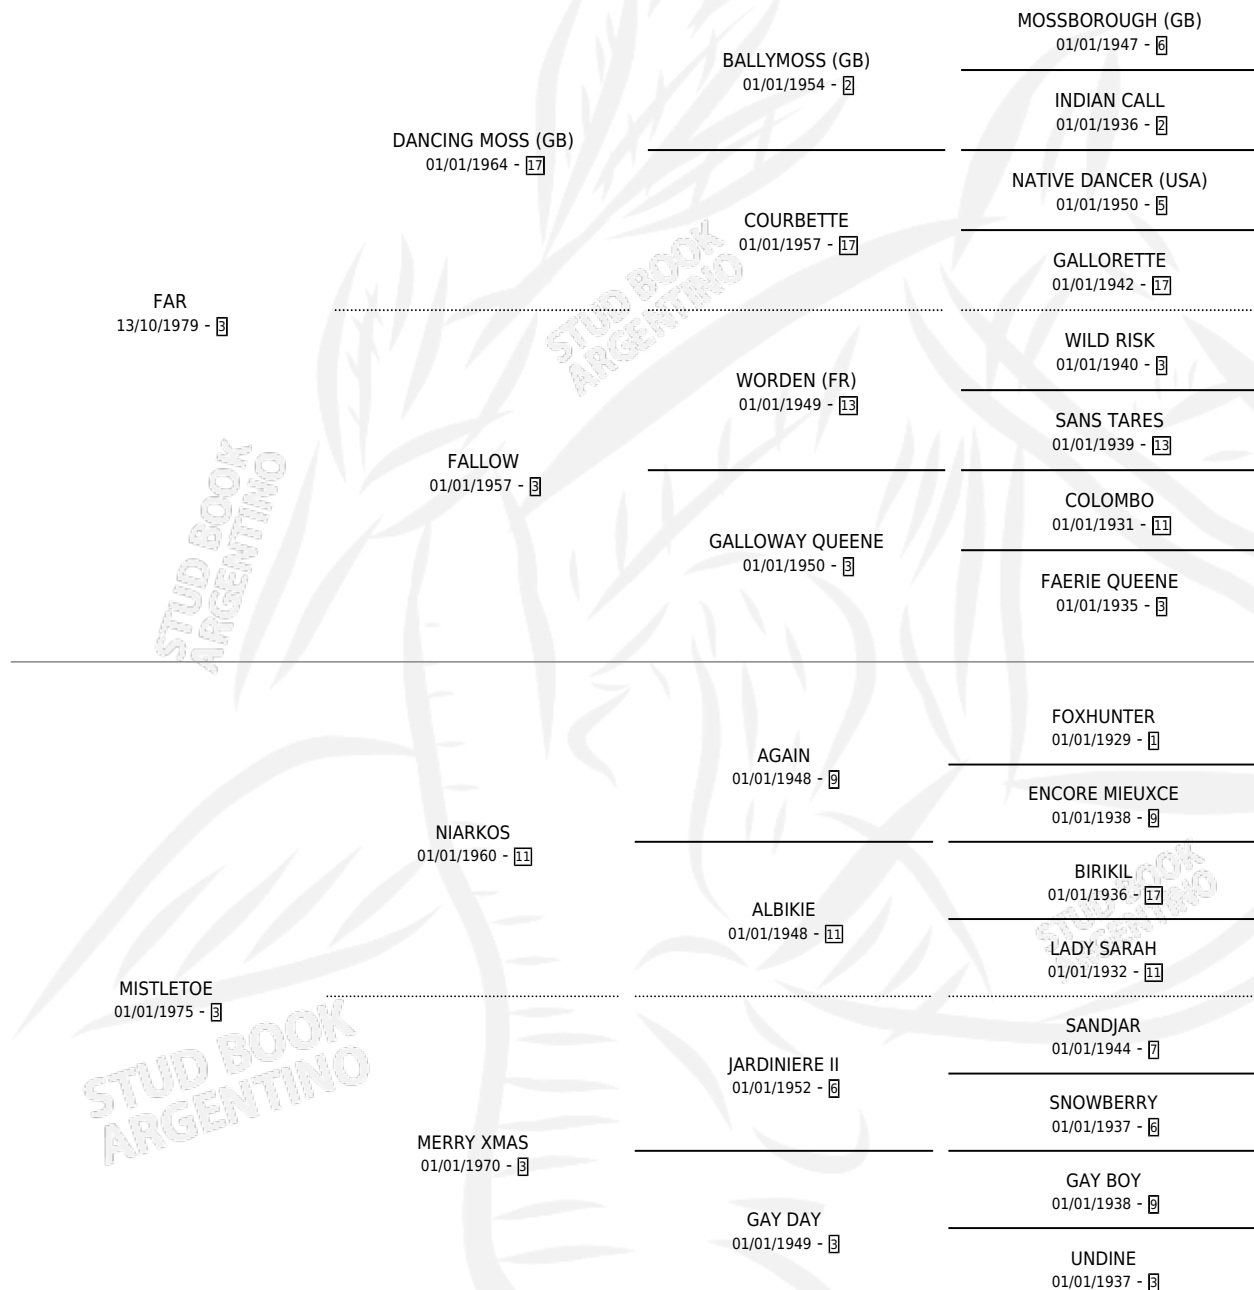

MISS FAR

por FAR y MISTLETOE por NIARKOS

Argentina · Hembra · Tordillo · SP · 05/10/1987
Familia 3-j · Volumen 33

ESTADO

TIPIFICACIÓN SANGUÍNEA	✓
TIPIFICACIÓN POR ADN	X
PASAPORTE	X
IDENTIFICACIÓN POR MICROCHIP	X
REPRODUCTOR	✓

Lugar de nacimiento: Campo particular

Criador: Sin dato

~

HIJOS

	MACHOS	HEMBRAS
5 NACIERON	1	4

SIN ACTUACIONES

PEDIGREE

S

mientos 5 / Efectividad 62.50%

PADRILLO	PRODUCTO	CRIADOR	1ER SERVICIO	ÚLTIMO SERVICIO
SOUTHERN WIND	Ø		14/12/1999	16/12/1999
MISS FAR	COSTA SOLEADA (H T, 30/10/1998)	SIN DATO	29/10/1997	31/10/1997
BERRO	ELFGIDO COSTA (M Z, 24/11/1996)	SIN DATO	18/12/1995	20/12/1995
BERRO	MISS COSTA (H Z, 09/12/1995)	SIN DATO	26/12/1994	28/12/1994
BERRO	Ø		01/11/1993	19/11/1993
BERRO	COSTA FORTALEZA (H Z, 12/10/1993)	SIN DATO	11/11/1992	13/11/1992
BERRO	COSTA ESMERALDA (H Z, 15/10/1992)	SIN DATO	07/11/1991	09/11/1991
BERRO	Ø		20/11/1990	22/11/1990