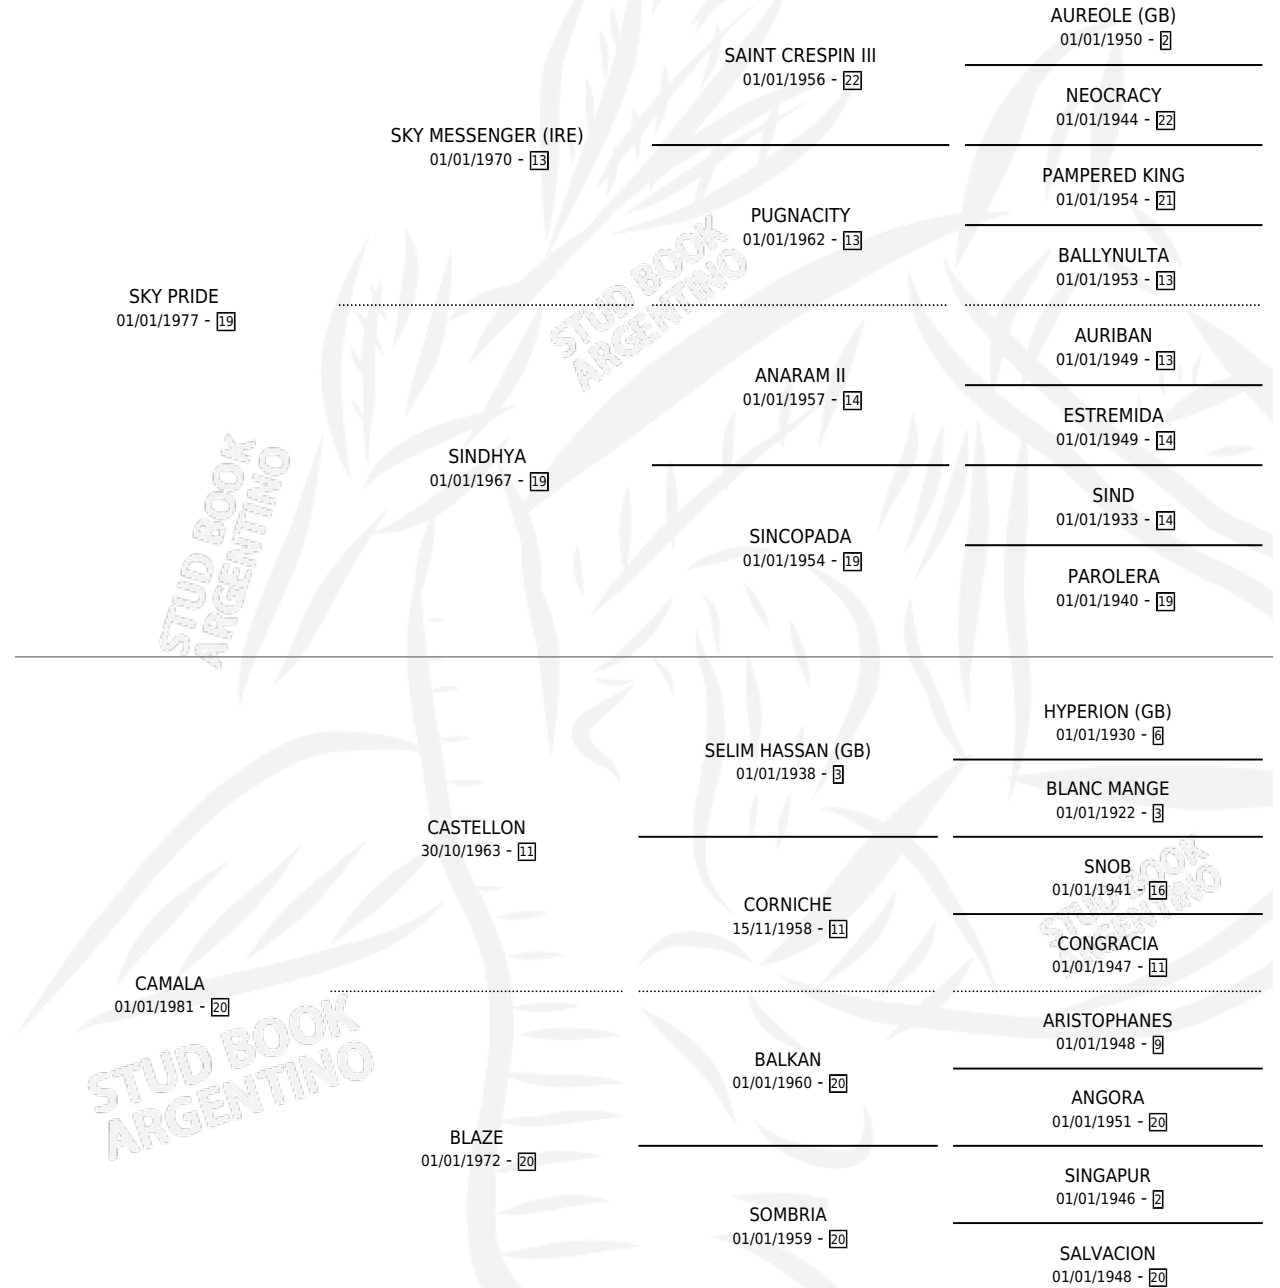

CAMPRIDE

por SKY PRIDE y CAMALA por CASTELLON

Argentina · Macho · Alazan · SP · 05/10/1987
Familia 20-c · Volumen 33

ESTADO

TIPIFICACIÓN SANGUÍNEA	X
TIPIFICACIÓN POR ADN	X
PASAPORTE	X
IDENTIFICACIÓN POR MICROCHIP	X
REPRODUCTOR	X

Lugar de nacimiento: Emahl (de Baja)

Criador: Sin dato

PEDIGREE

CAMPRIDE

Datos oficiales del Stud Book Argentino

Documento generado el 07/05/2026

studbook.org.ar