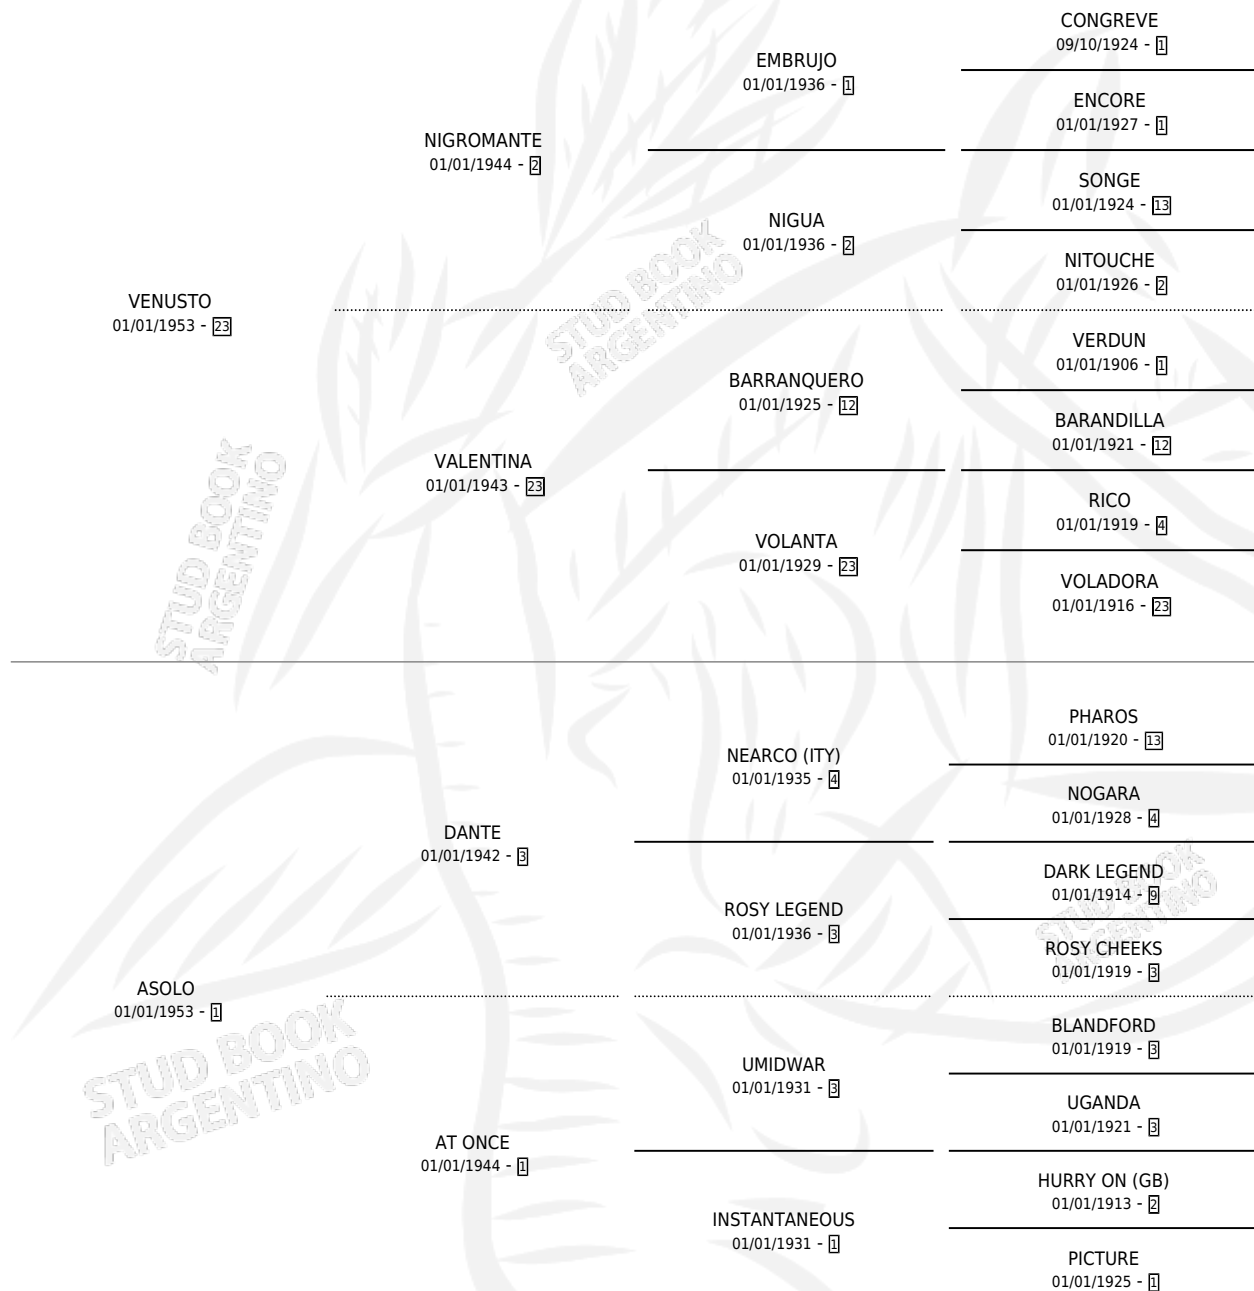

ASOLVEN

por VENUSTO y ASOLO por DANTE

Argentina · Hembra · Alazan · SP · 01/01/1969
Familia 1-p · Volumen 27

ESTADO

TIPIFICACIÓN SANGUÍNEA	X
TIPIFICACIÓN POR ADN	X
PASAPORTE	X
IDENTIFICACIÓN POR MICROCHIP	X
REPRODUCTOR	✓

Lugar de nacimiento: Campo particular

Criador: Sin dato

~

HIJOS

	MACHOS	HEMBRAS
1 NACIERON	0	1

SIN ACTUACIONES

PEDIGREE

S

mientos 0 / Efectividad 0.00%

PADRILLO

PRODUCTO

CRIADOR

1ER SERVICIO

ÚLTIMO SERVICIO

MY SNOW

∅