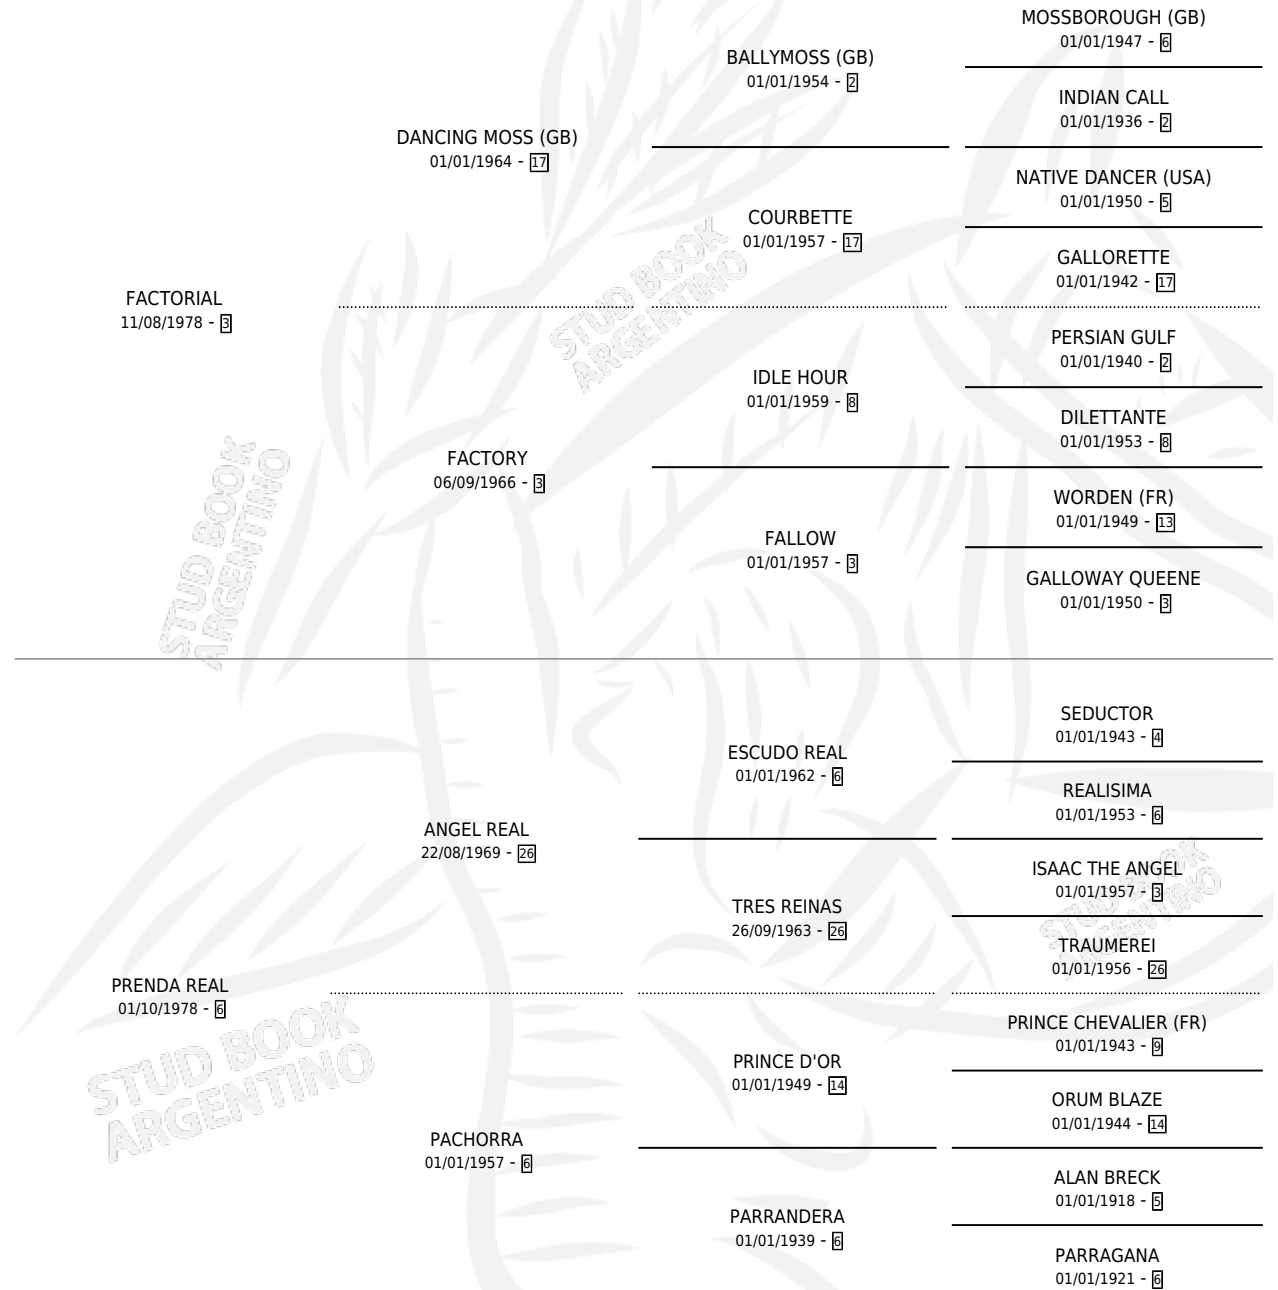

PICARO DEL PAGO

por FACTORIAL y PRENDA REAL por ANGEL REAL

Argentina · Macho · Tordillo · SP · 25/09/1987
Familia 6-a · Volumen 33

ESTADO

TIPIFICACIÓN SANGUÍNEA	X
TIPIFICACIÓN POR ADN	X
PASAPORTE	X
IDENTIFICACIÓN POR MICROCHIP	X
REPRODUCTOR	X

Lugar de nacimiento: La Florida

Criador: Sin dato

PEDIGREE