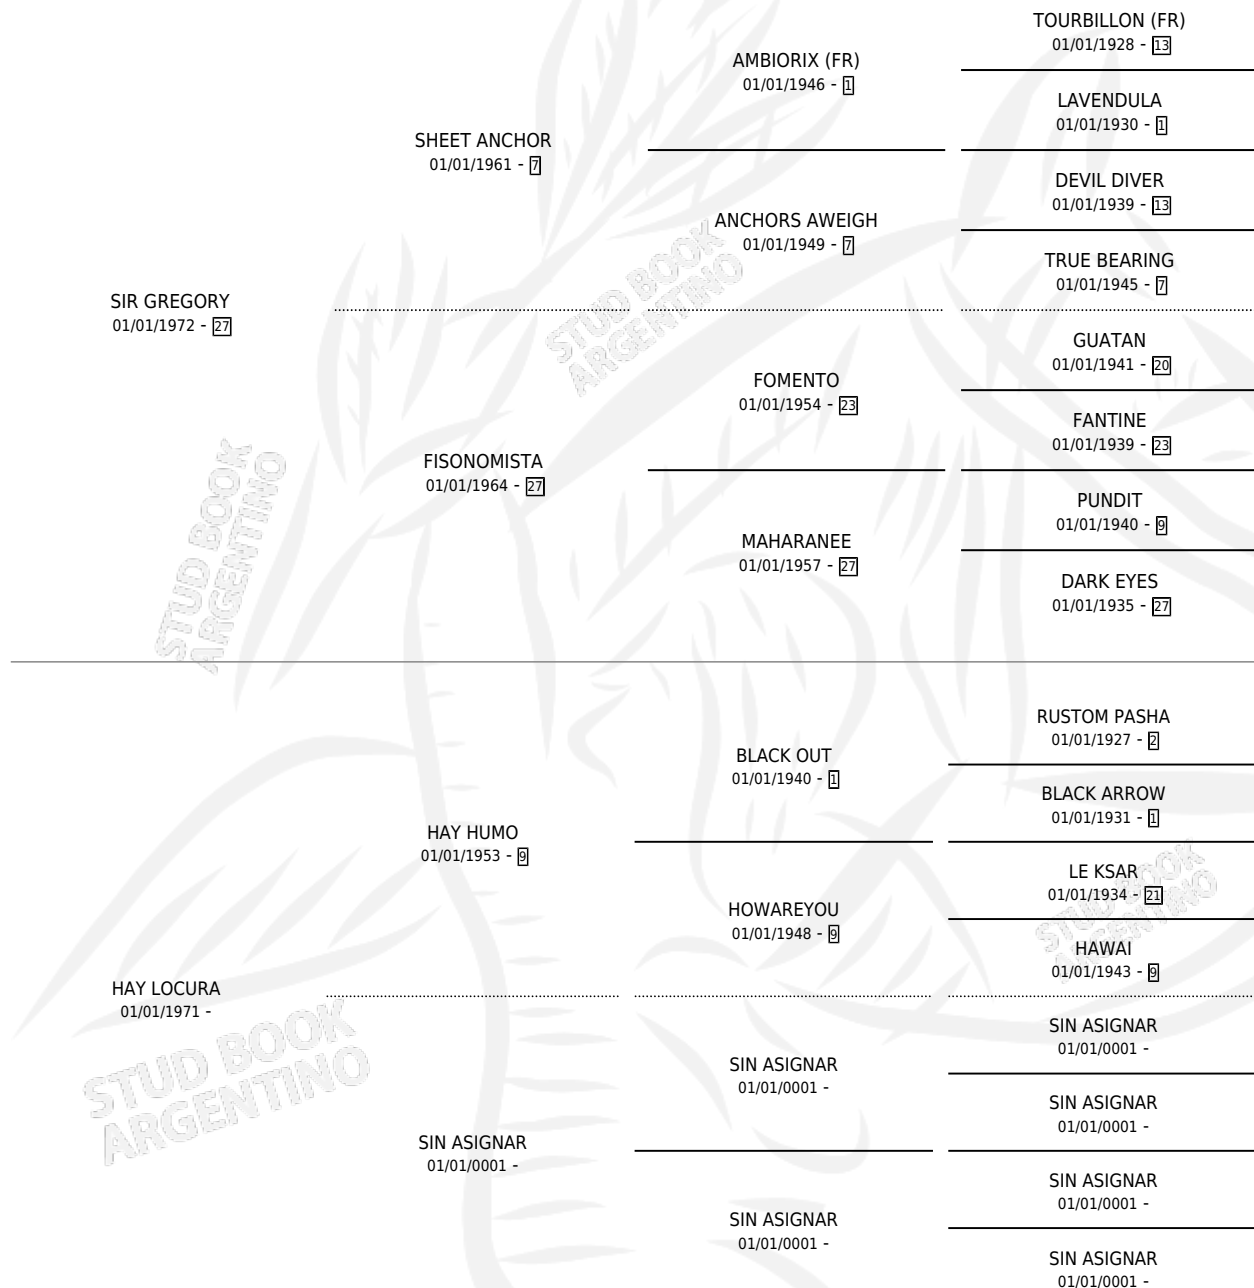

MIS LOCURA

por SIR GREGORY y HAY LOCURA por HAY HUMO

Argentina · Hembra · Zaino · SP · 17/09/1987
Familia · Volumen 33

ESTADO

TIPIFICACIÓN SANGUÍNEA	X
TIPIFICACIÓN POR ADN	X
PASAPORTE	X
IDENTIFICACIÓN POR MICROCHIP	X
REPRODUCTOR	✓

Lugar de nacimiento: Elisa Nelida

Criador: Sin dato

~

HIJOS

	MACHOS	HEMBRAS
2 NACIERON	1	1
2 CORRIERON	1	1

SIN ACTUACIONES

PEDIGREE