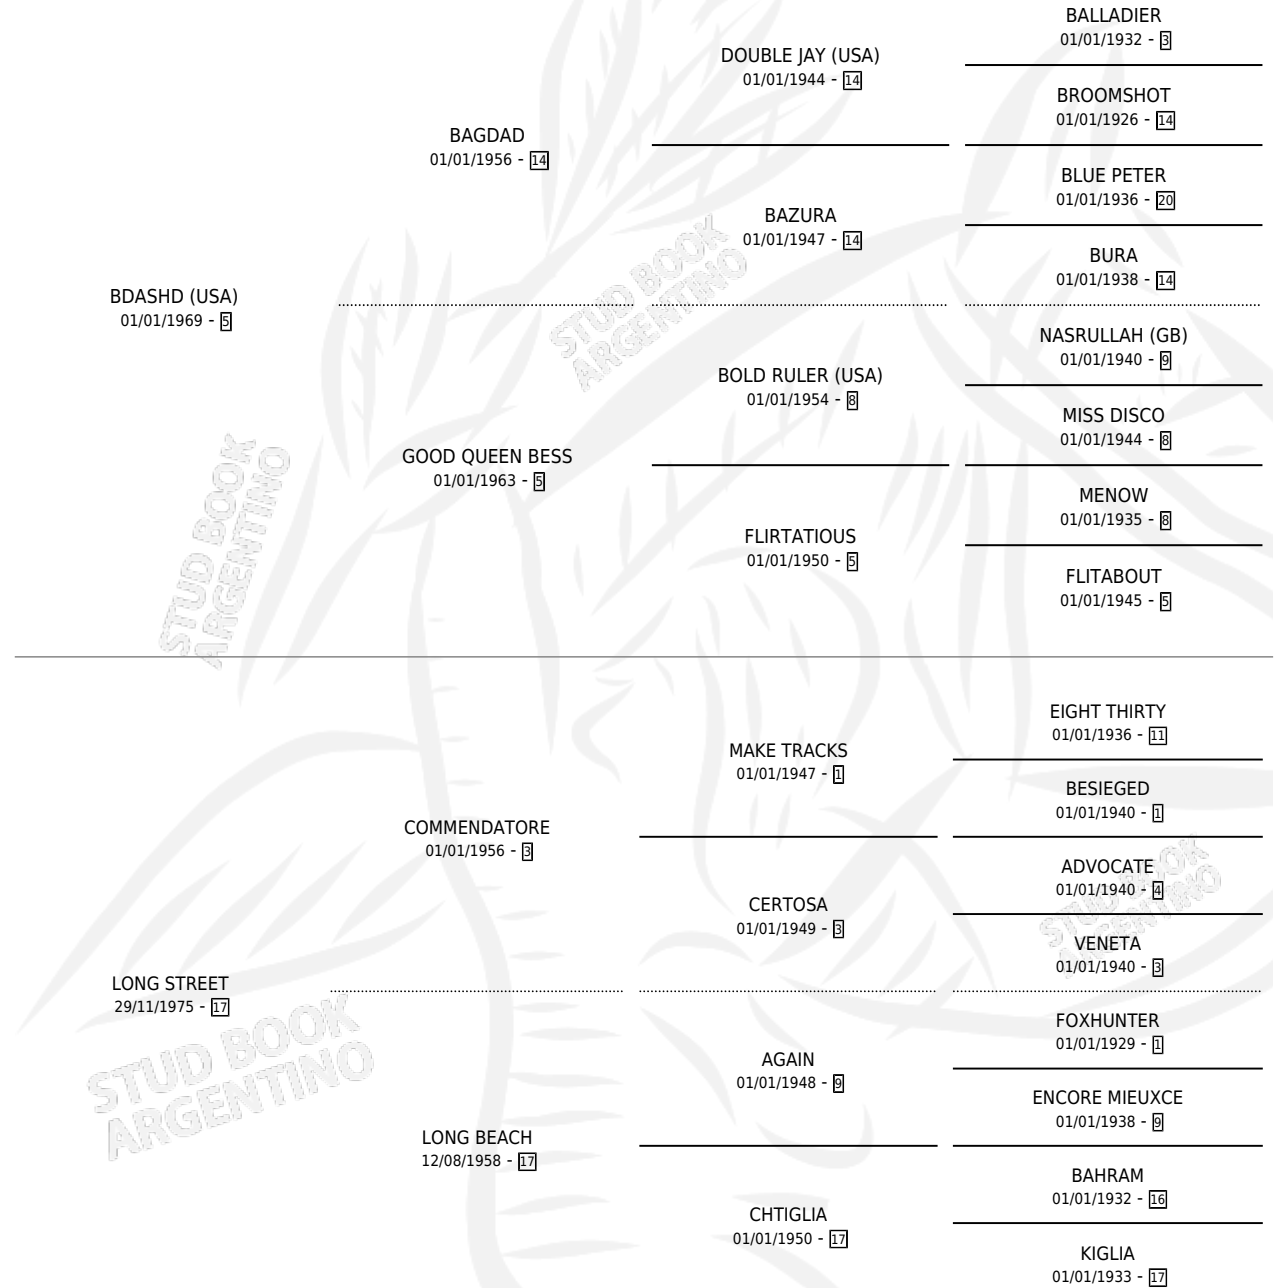

LONG WAIT

por **BDASHD (USA)** y **LONG STREET** por **COMMENDATORE**

Argentina · Hembra · Zaino · SP · 16/10/1987
Familia 17-a · Volumen 33

ESTADO

| | |
|------------------------------|---|
| TIPIFICACIÓN SANGUÍNEA | X |
| TIPIFICACIÓN POR ADN | X |
| PASAPORTE | X |
| IDENTIFICACIÓN POR MICROCHIP | X |
| REPRODUCTOR | X |

Lugar de nacimiento: El Candil

Criador: Sin dato

PEDIGREE

LONG WAIT

Datos oficiales del Stud Book Argentino

Documento generado el 02/05/2026

studbook.org.ar