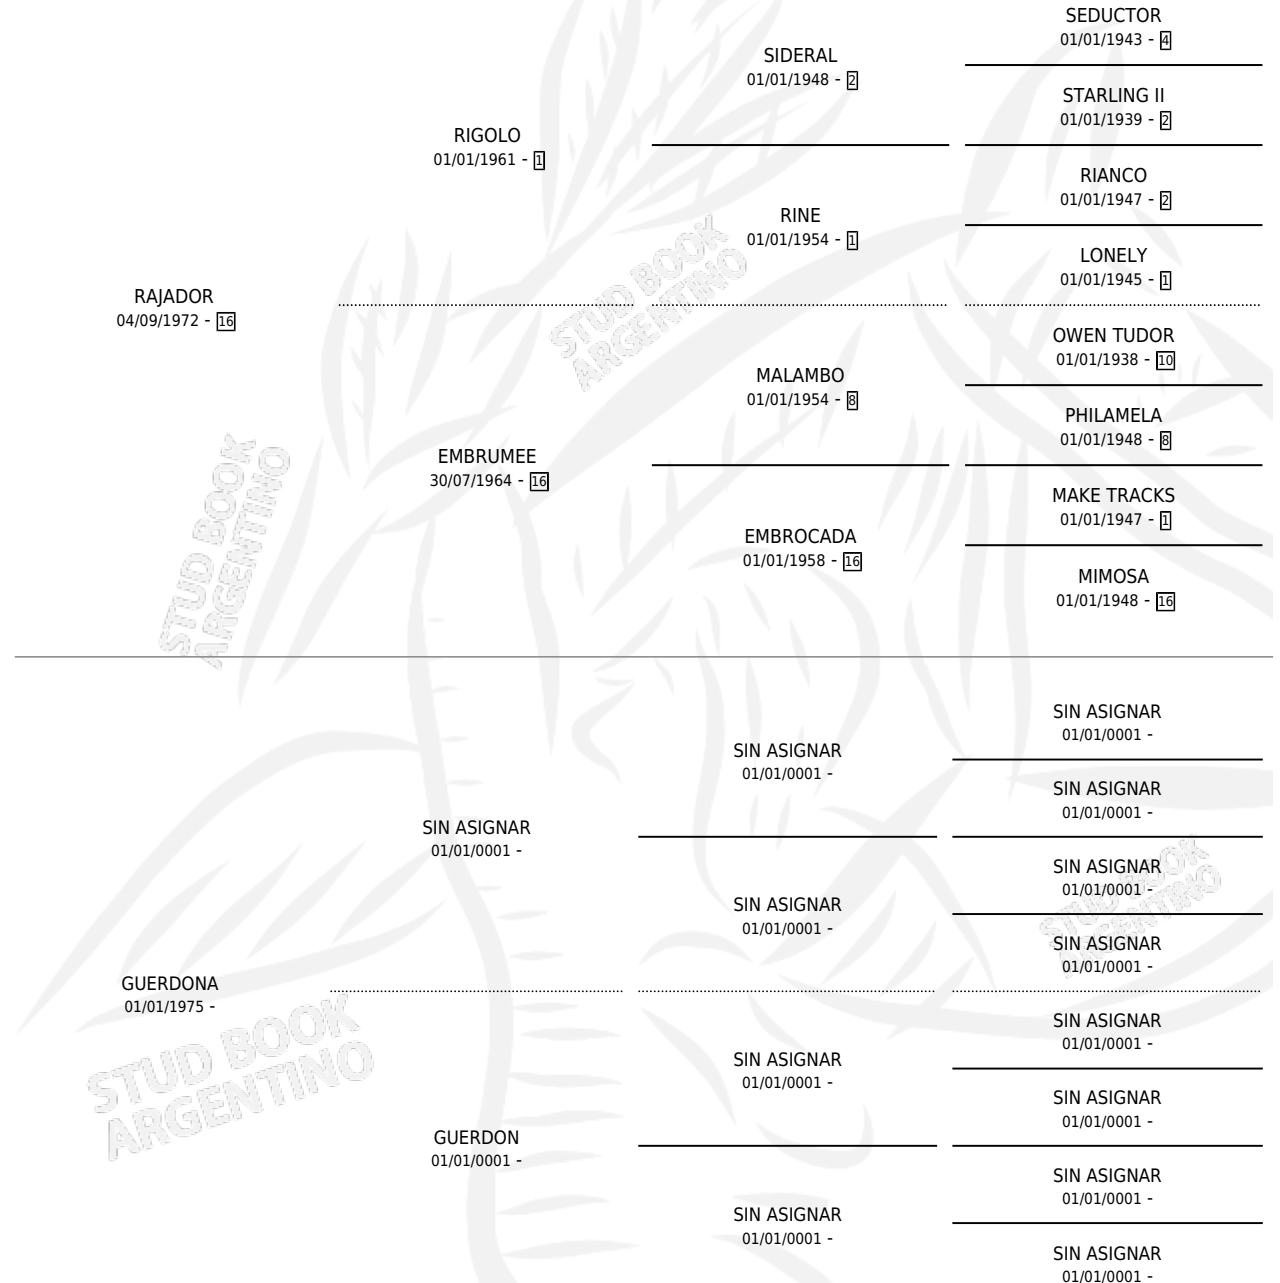

RAJA NULA

por RAJADOR y GUERDONA por SIN ASIGNAR

Argentina · Hembra · Zaino · SP · 01/10/1987
Familia · Volumen 33

ESTADO

TIPIFICACIÓN SANGUÍNEA	X
TIPIFICACIÓN POR ADN	X
PASAPORTE	X
IDENTIFICACIÓN POR MICROCHIP	X
REPRODUCTOR	X

Lugar de nacimiento: Harvey

Criador: Sin dato

PEDIGREE

RAJA NULA

Datos oficiales del Stud Book Argentino

Documento generado el 03/05/2026

studbook.org.ar