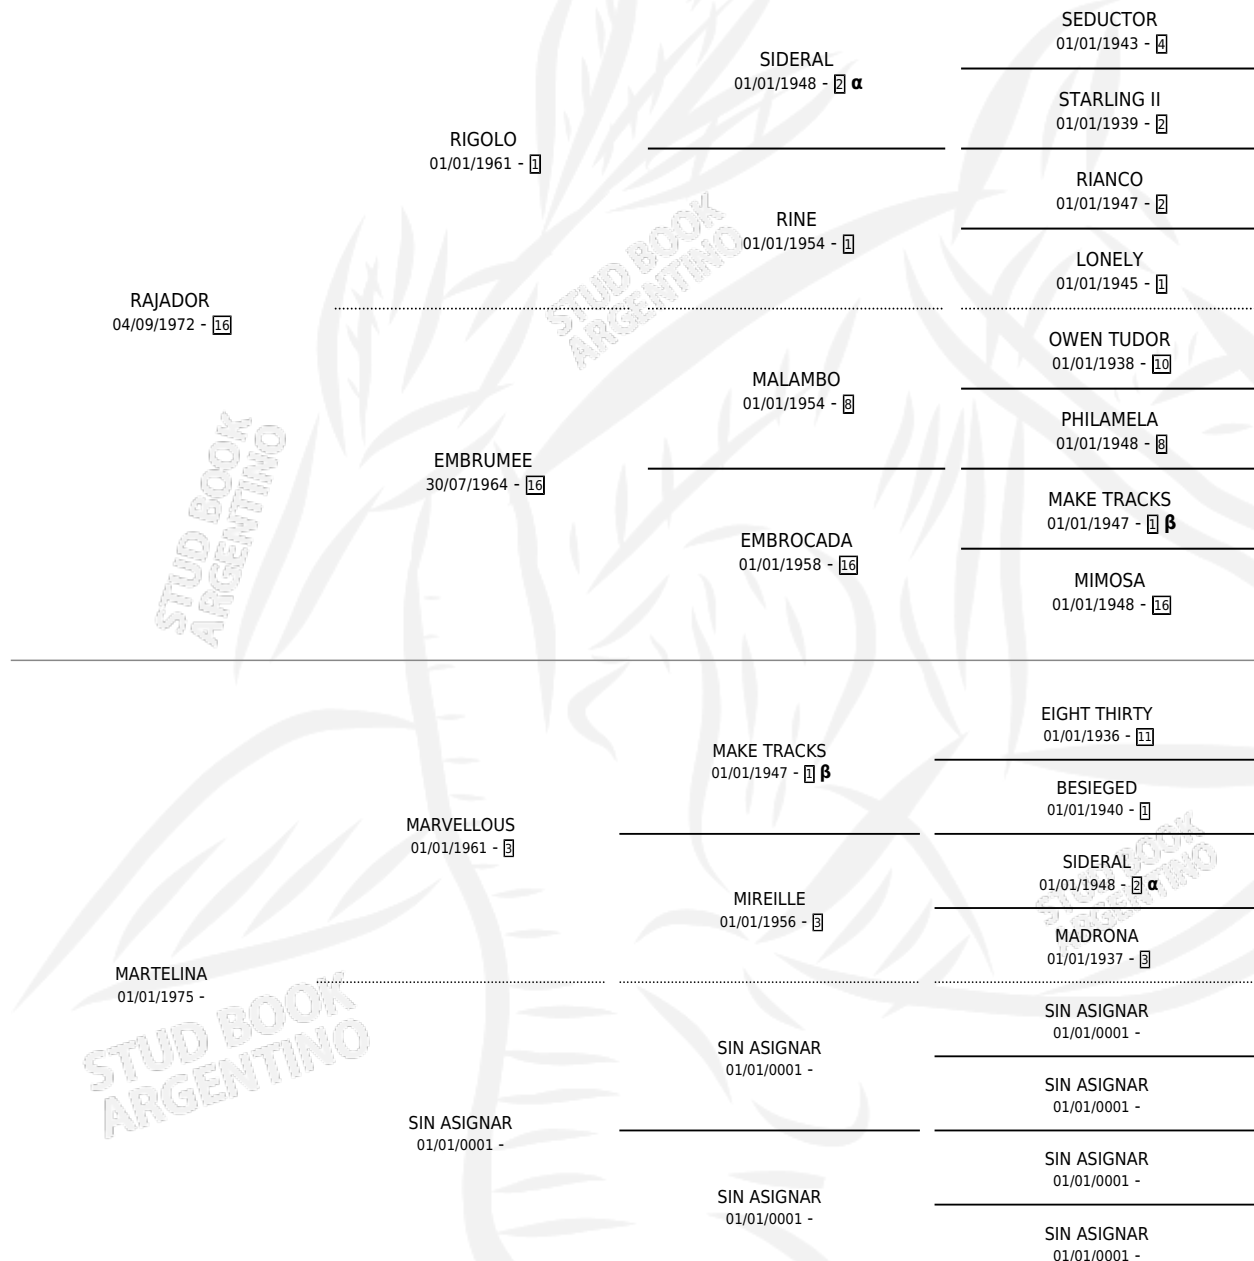

## PEDIGREE

Argentina · Hembra · Zaino Colorado · SP · 01/10/1987  
Familia · Volumen 33

### ESTADO

TIPIFICACIÓN SANGUÍNEA	✓
TIPIFICACIÓN POR ADN	X
PASAPORTE	X
IDENTIFICACIÓN POR MICROCHIP	X
REPRODUCTOR	✓

**Lugar de nacimiento:** Harvey

**Criador:** Sin dato

~

### HIJOS

	MACHOS	HEMBRAS
3 NACIERON	0	3
SIN ACTUACIONES		

INBREEDING :  $\alpha, \beta$

S

mientos 3 / Efectividad 37.50%

PADRILLO	PRODUCTO	CRIADOR	1ER SERVICIO	ÚLTIMO SERVICIO
LOGICAL TOSS	Ø		28/11/2001	28/11/2001
<b>RAJADERA</b>	Ø		04/12/2000	08/12/2000
LOGICAL TOSS	PINK TUESDAY (H Z, 08/11/2000)	JAMES LORENA	27/09/1999	22/11/1999
LOGICAL TOSS	TOSS N'BOUNCE (H Z, 18/09/1999)	JAMES LORENA	09/10/1998	11/10/1998
NEVER BLACK (USA)	Ø		24/12/1997	28/12/1997
PINK FLOYD	Ø		17/10/1995	24/10/1995
MARMORATO	MEADOW STAR (H A, 23/09/1995)	SIN DATO	19/10/1994	22/10/1994
MARMORATO	Ø		03/12/1993	07/12/1993