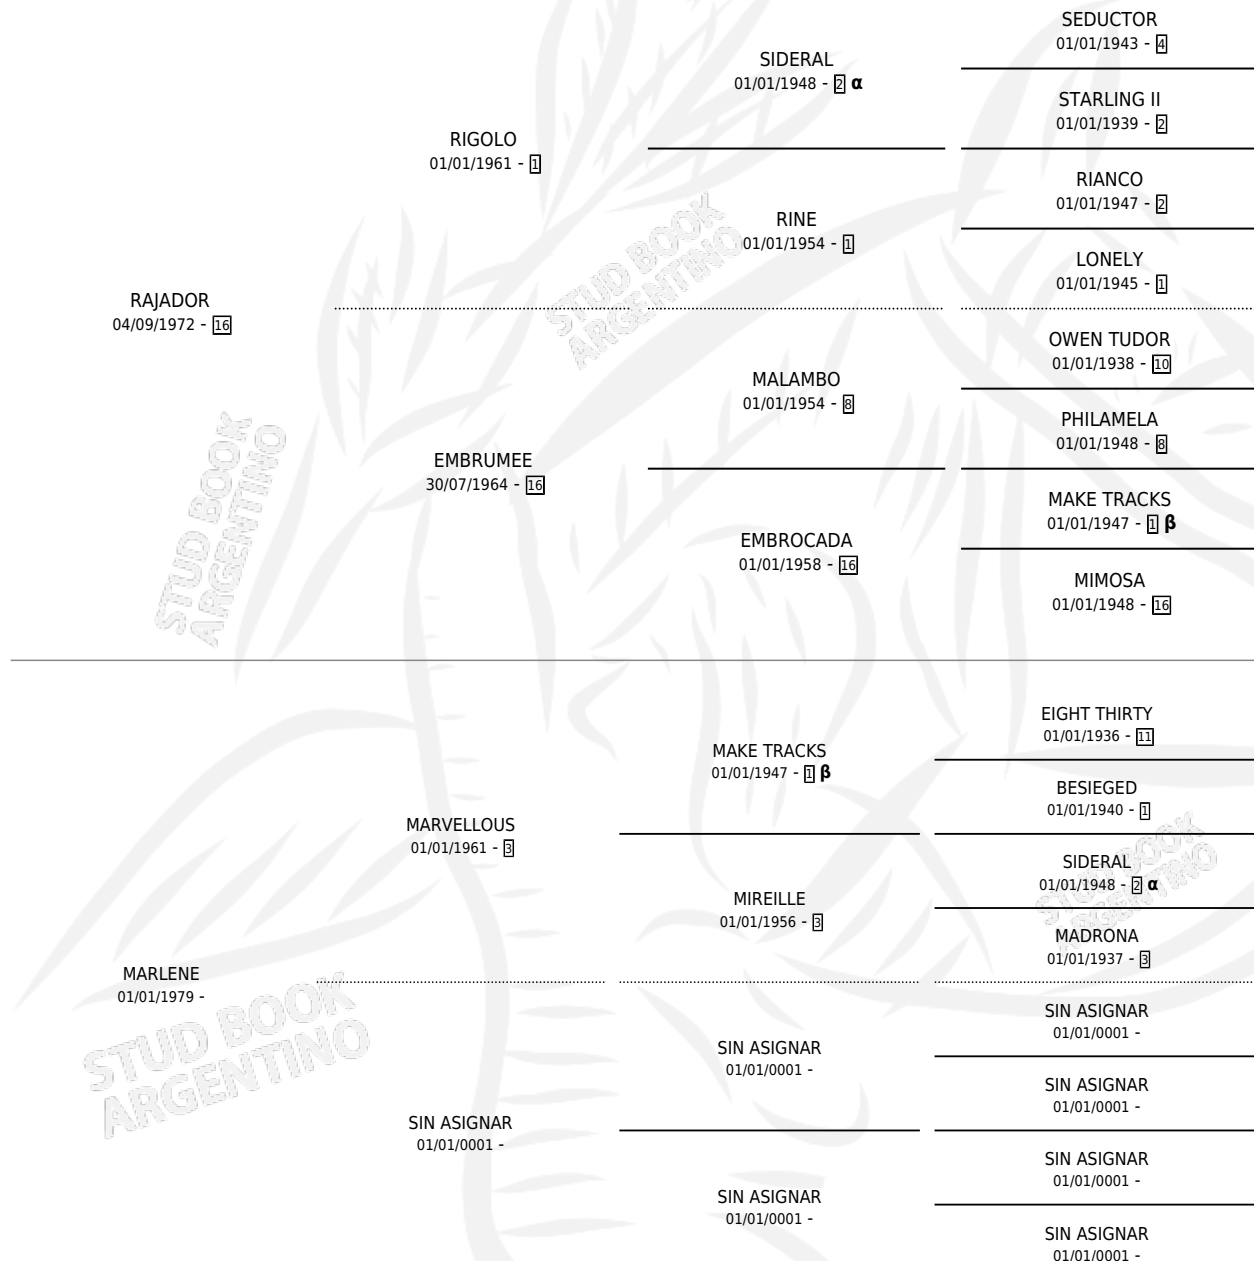

## ESTADO

TIPIFICACIÓN SANGUÍNEA	X
TIPIFICACIÓN POR ADN	X
PASAPORTE	X
IDENTIFICACIÓN POR MICROCHIP	X
REPRODUCTOR	X

**Lugar de nacimiento:** Harvey

**Criador:** Sin dato

## PEDIGREE

INBREEDING :  $\alpha, \beta$