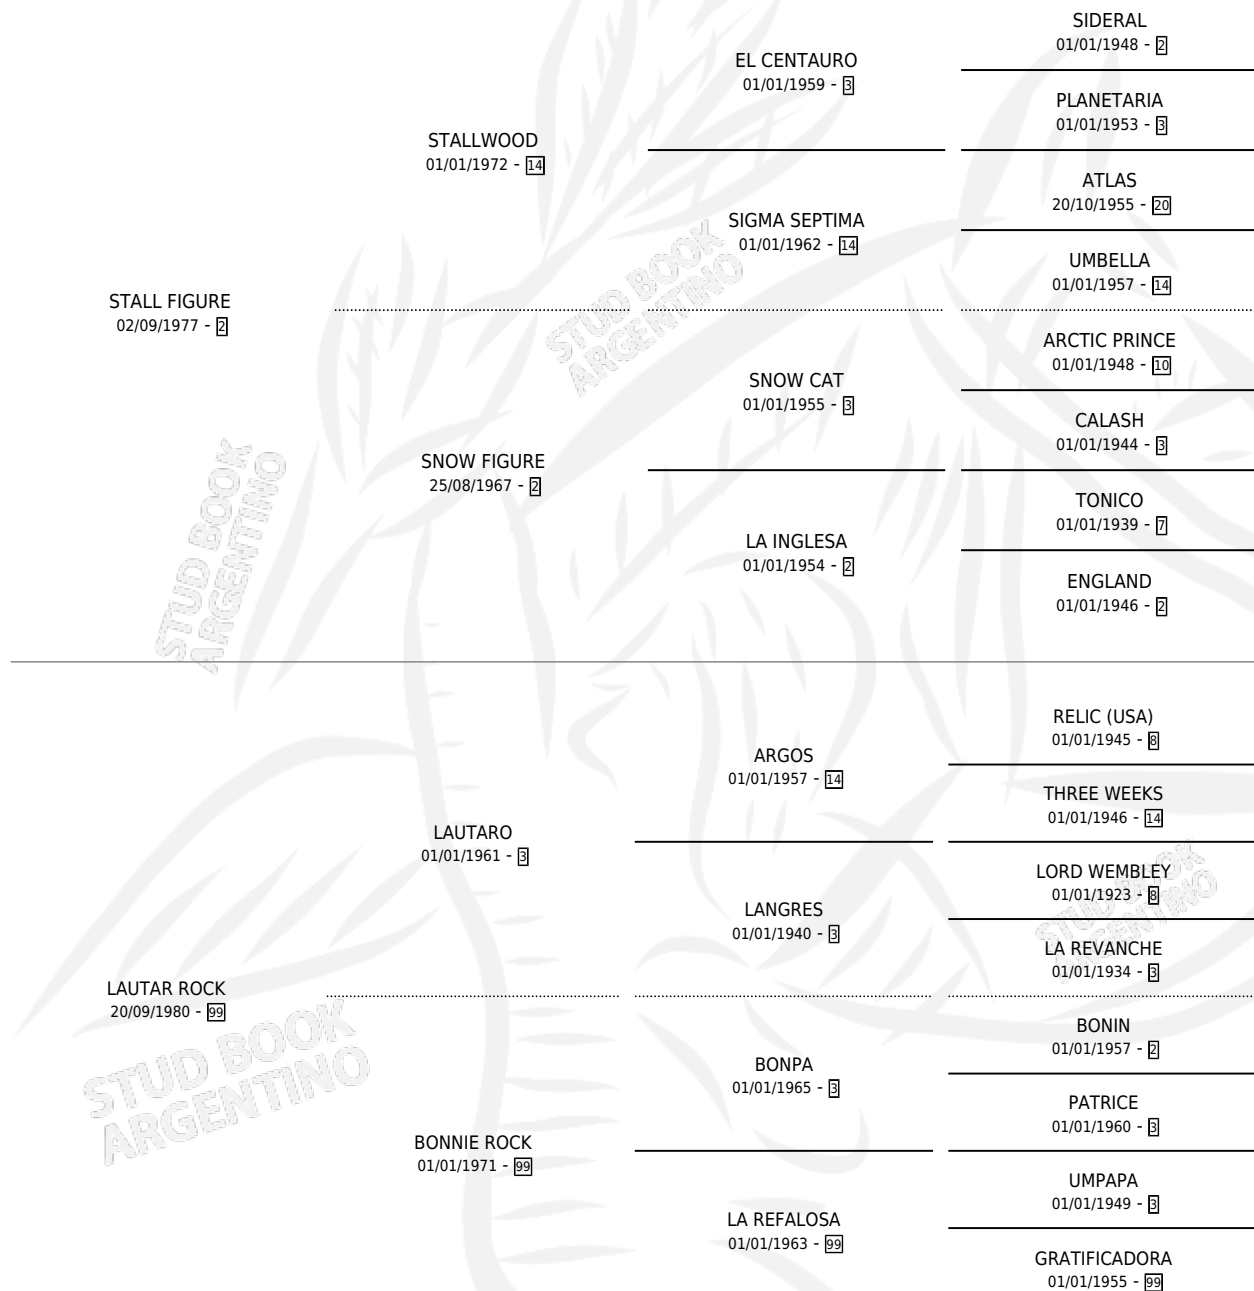

MALAMBITO

por **STALL FIGURE** y **LAUTAR ROCK** por **LAUTARO**

Argentina · Macho · Zaino · SP · 31/07/1987
Familia 99 · Volumen 33

ESTADO

TIPIFICACIÓN SANGUÍNEA	X
TIPIFICACIÓN POR ADN	X
PASAPORTE	X
IDENTIFICACIÓN POR MICROCHIP	X
REPRODUCTOR	X

Lugar de nacimiento: El Potrero

Criador: Sin dato

PEDIGREE