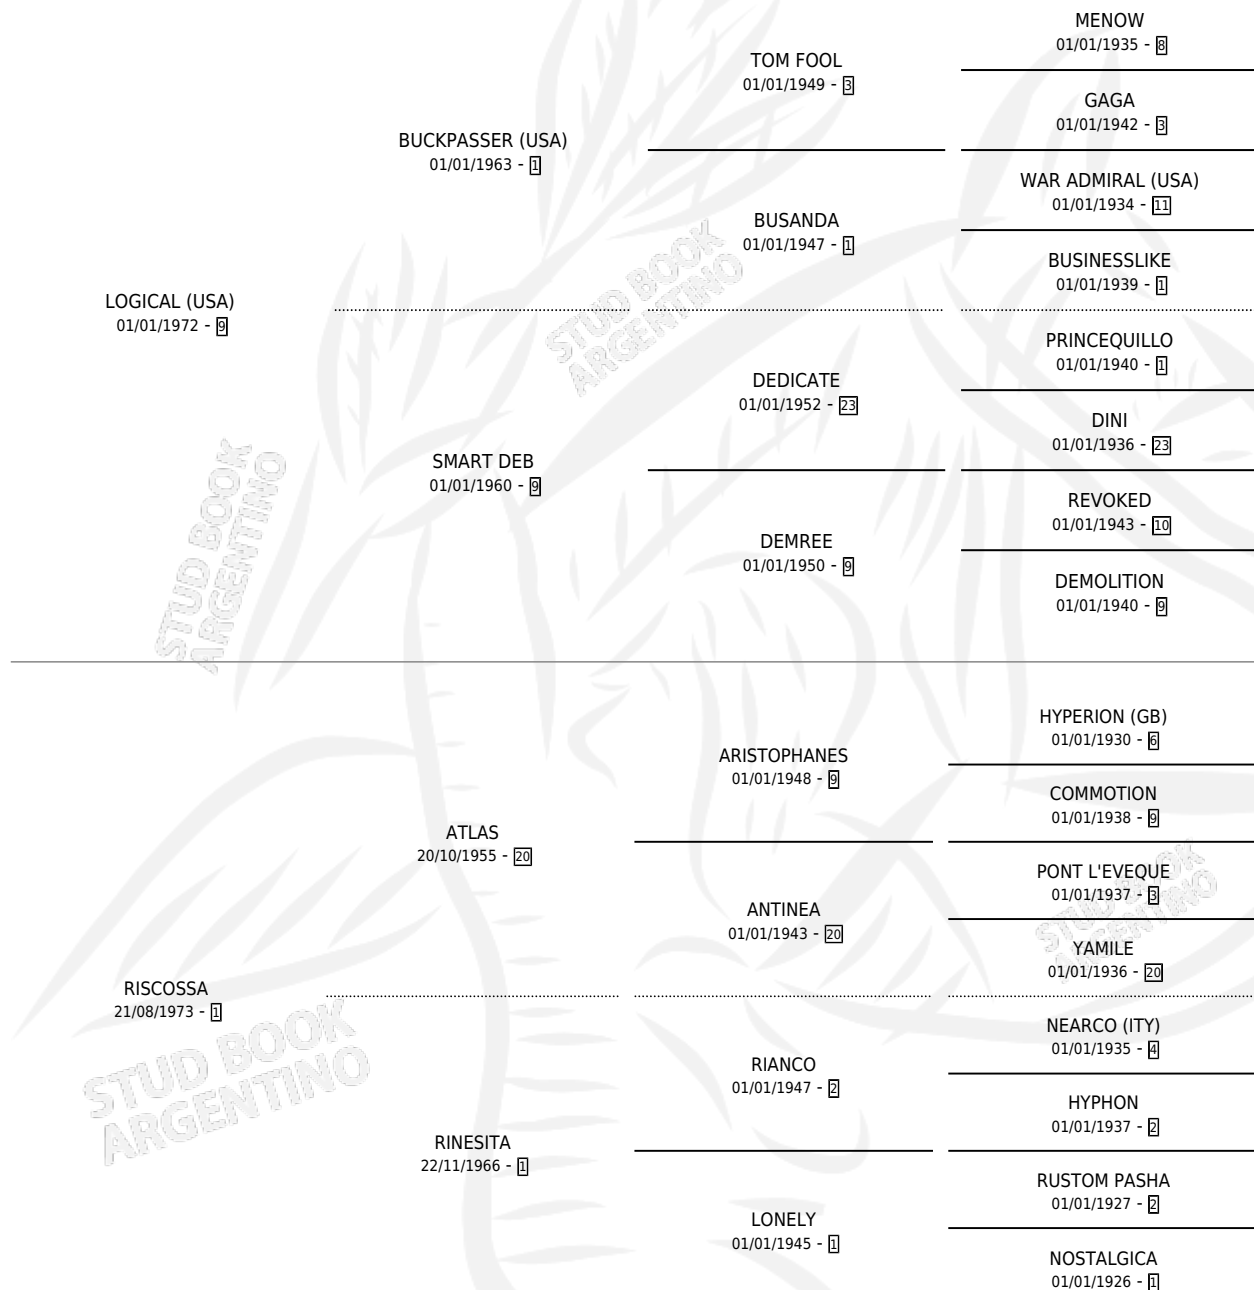

RIESA

por LOGICAL (USA) y RISCOSSA por ATLAS

Argentina · Hembra · Zaino Doradillo · SP · 19/09/1987
Familia 1-j · Volumen 33

ESTADO

TIPIFICACIÓN SANGUÍNEA	✓
TIPIFICACIÓN POR ADN	✓
PASAPORTE	X
IDENTIFICACIÓN POR MICROCHIP	X
REPRODUCTOR	✓

Lugar de nacimiento: La Quebrada

Criador: Ceriani Cernadas Hernan y Ferrer Reyes Sara Ceriani De

~

HIJOS

	MACHOS	HEMBRAS
11 NACIERON	6	5
7 CORRIERON	4	3
6 GANARON	3	3

0	0	0
GANADORES CL	GANADORES GR	GANADORES G1

PEDIGREE