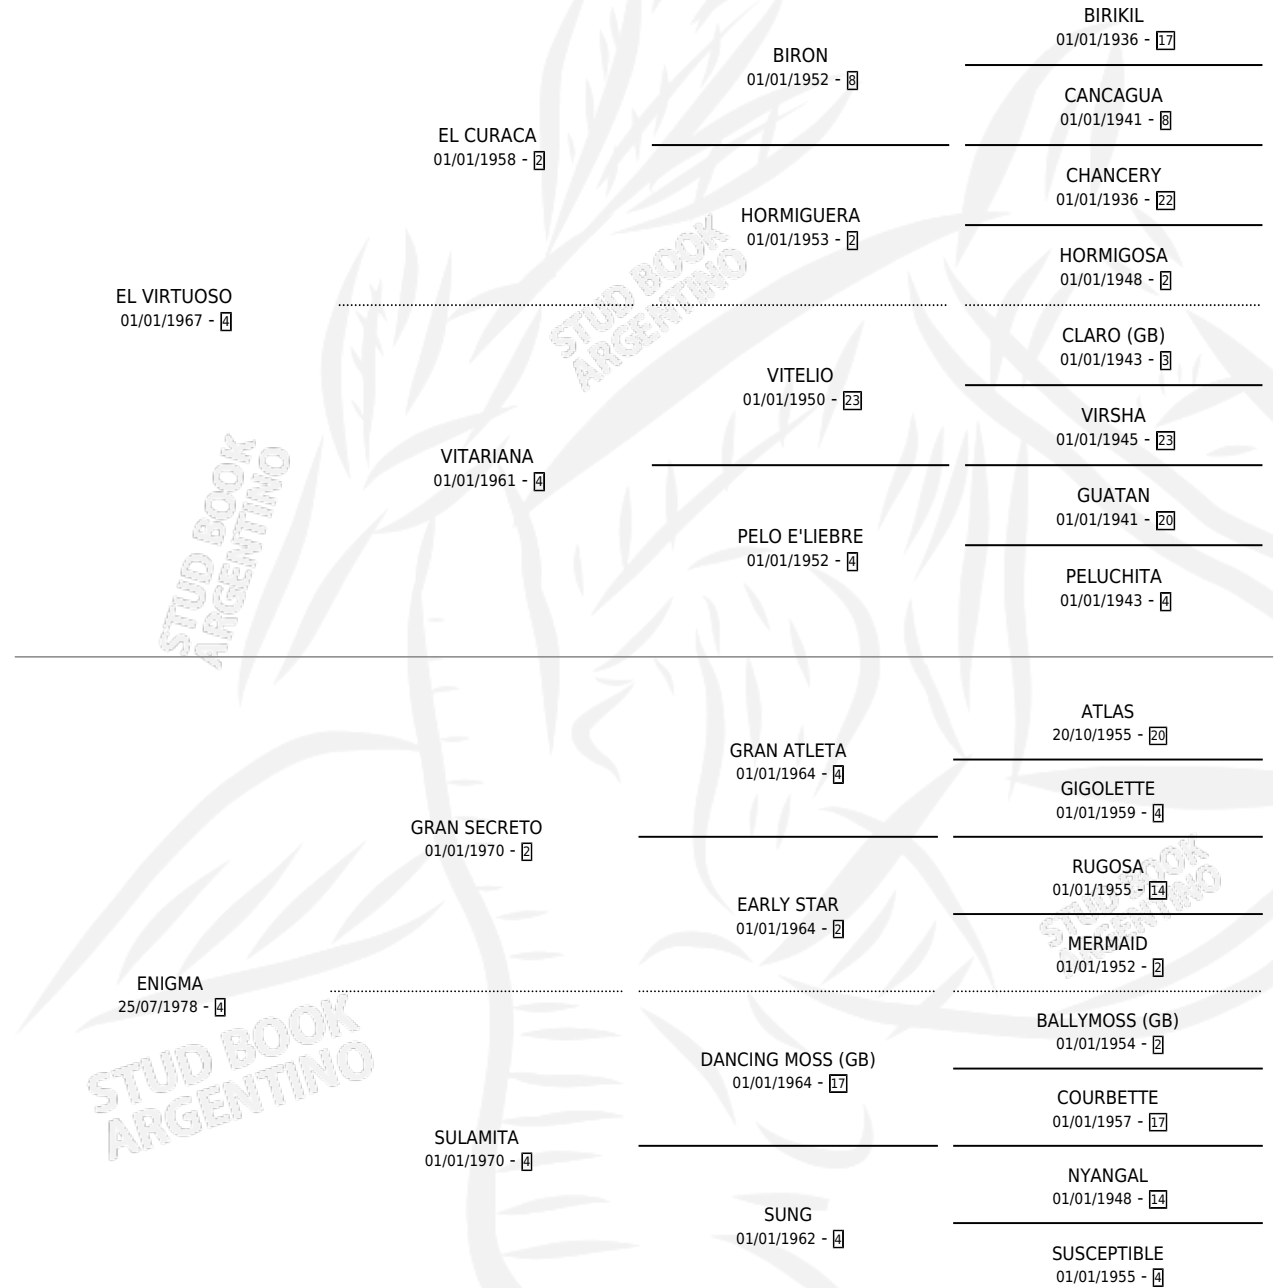

EL GRITO

por **EL VIRTUOSO** y **ENIGMA** por **GRAN SECRETO**

Argentina · Macho · Zaino Doradillo · SP · 25/09/1987
Familia 4-p · Volumen 33

ESTADO

TIPIFICACIÓN SANGUÍNEA	X
TIPIFICACIÓN POR ADN	X
PASAPORTE	X
IDENTIFICACIÓN POR MICROCHIP	X
REPRODUCTOR	X

Lugar de nacimiento: Doña Agunalupa

Criador: Asociacion Cooperativa De Criadores De Caballos De Carrera

PEDIGREE

CAMPAÑA

Solo carreras oficiales de Argentina

POR EDAD

EDAD	CC	1°	2°	3°	4°	5°	NP	CLC	CLG	CLCG1	CLGG1	IMPORTE	GANANCIA / CC
3 AÑOS	11	0	0	0	0	1	10	0	0	0	0	\$0	\$0
TOTALES	11	0	0	0	0	1	10	0	0	0	0	\$0	\$0
%		0.0%	0.0%	0.0%	0.0%	9.1%	90.9%	0.0%	0.0%	0.0%	0.0%		