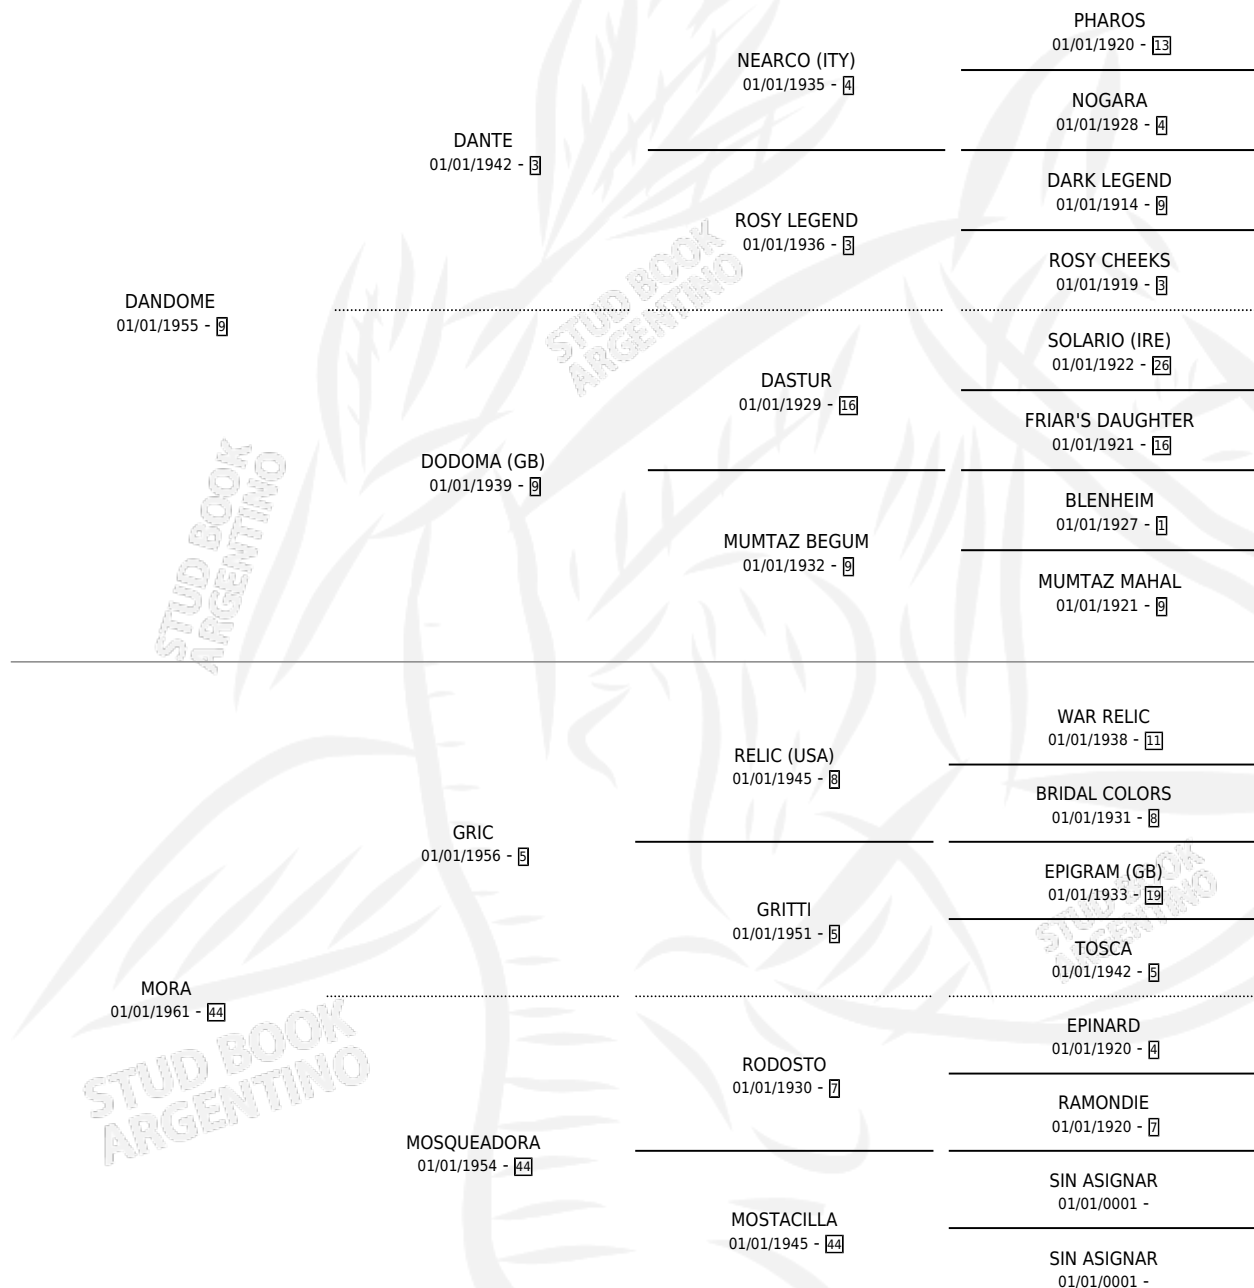

MARLINE

por **DANDOME** y **MORA** por **GRIC**

Argentina · Hembra · Zaino Doradillo · SP · 18/10/1969
Familia 44-p · Volumen 27

ESTADO

TIPIFICACIÓN SANGUÍNEA	X
TIPIFICACIÓN POR ADN	X
PASAPORTE	X
IDENTIFICACIÓN POR MICROCHIP	X
REPRODUCTOR	✓

Lugar de nacimiento: Campo particular

Criador: Sin dato

~

HIJOS

	MACHOS	HEMBRAS
9 NACIERON	2	7
4 CORRIERON	1	3
3 GANARON	1	2
0 GANADORES CL	0 GANADORES GR	0 GANADORES G1

PEDIGREE

S

cimientos 9 / Efectividad 64.29%

PADRILLO	PRODUCTO	CRIADOR	1ER SERVICIO	ÚLTIMO SERVICIO
KLEIGHT (USA)	Ø		24/11/1987	15/12/1987
MARLINE HARD CASH	MARUGA (H ZD, 16/11/1987) •MURIÓ EL 09/04/2008•	SIN DATO	27/09/1986	15/12/1986
Documento generado el 24/04/2026 HARD CASH	MISS GRISELDA (H A, 17/09/1986) •MURIÓ EL 07/05/1988•	SIN DATO	28/09/1985	02/10/1985
studbook.org.ar HARD FIGHTER (GB)	Ø			
HARD FIGHTER (GB)	Ø			
HALL OF FAME	MARAVEDI (H Z, 25/07/1983)	BLATTER OSCAR EDUARDO		
HALL OF FAME	MARLY LE ROI (H ZC, 19/07/1982)	SIN DATO		
HALL OF FAME	MARIENBAD (H Z, 09/07/1981) •MURIÓ EL 02/01/1994•	AGUARENAS		
HALL OF FAME	MARLITT (H Z, 23/10/1979) •MURIÓ EL 22/03/2004•	HARAS LOS OLIVOS S.R.L.		
HALL OF FAME	MARLBOROUGH (M AT, 23/10/1978)	SIN DATO		
HARD FIGHTER (GB)	SMALL FIGHTER (H AT, 11/10/1976) •MURIÓ EL 17/04/1996•	SIN DATO		
HALL OF FAME	HALL OF LIGHT (M ZN, 28/10/1975) •MURIÓ EL 01/07/2007•	SIN DATO		
HARD FIGHTER (GB)	Ø			
HARD FIGHTER (GB)	Ø			