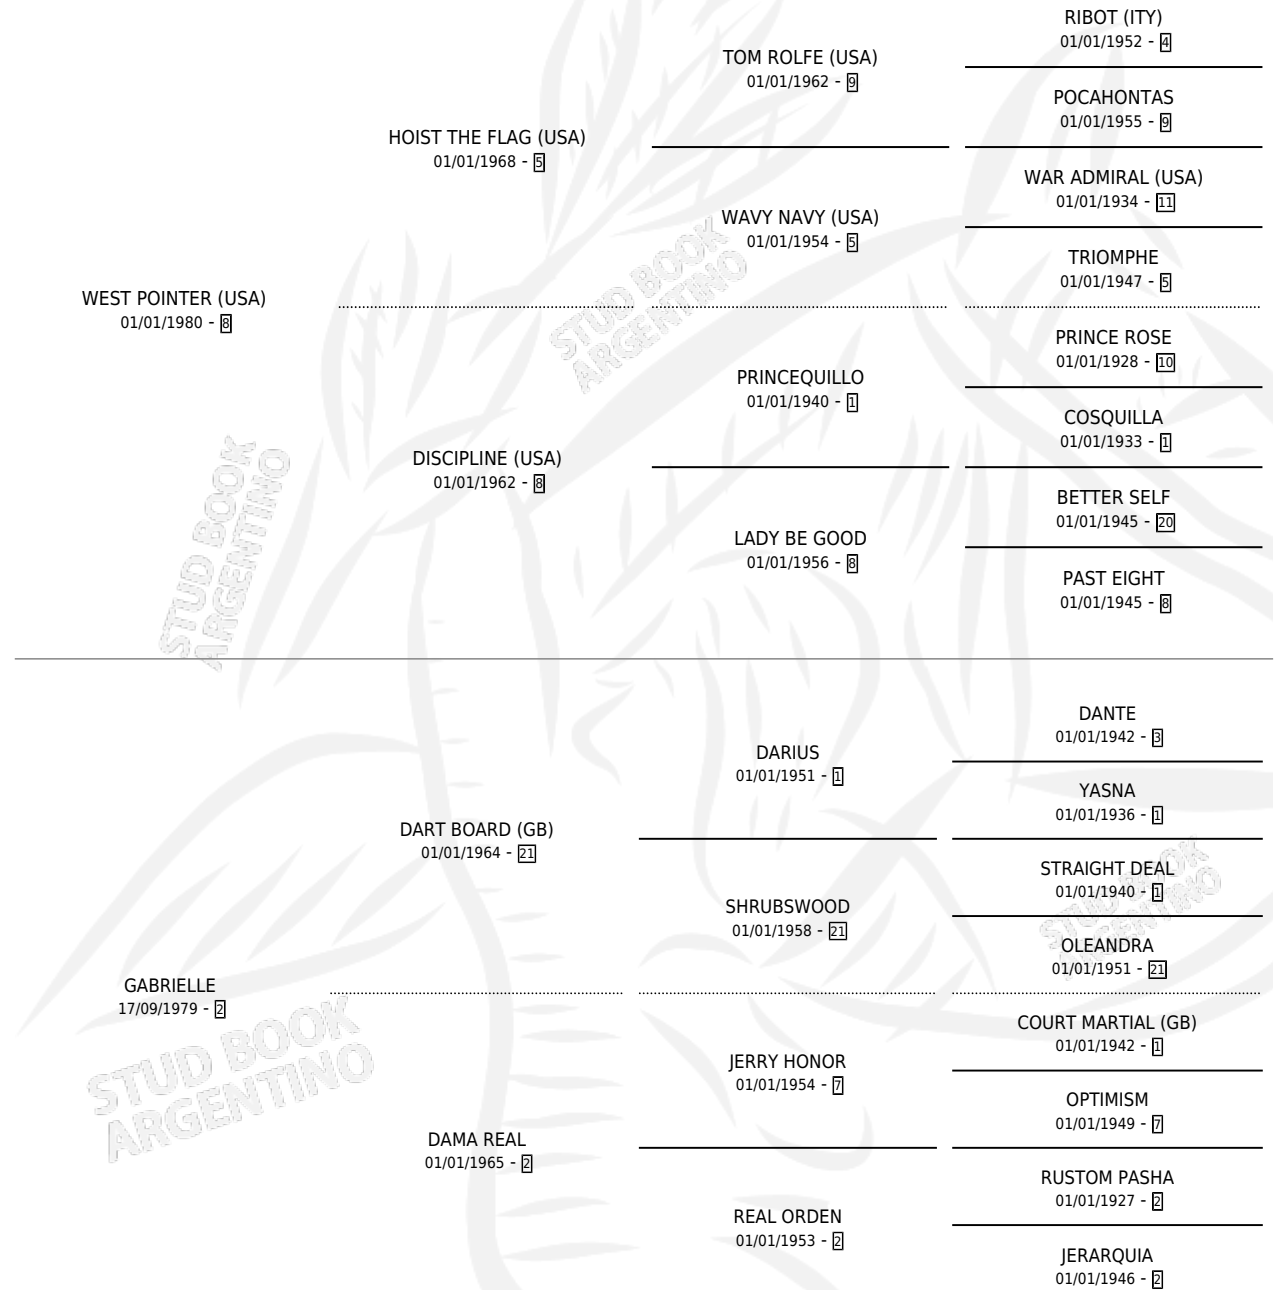

BUMERANG

por WEST POINTER (USA) y GABRIELLE por DART BOARD (GB)

Argentina · Macho · Zaino Colorado · SP · 16/10/1987
Familia 2-u · Volumen 33

ESTADO

TIPIFICACIÓN SANGUÍNEA	✓
TIPIFICACIÓN POR ADN	X
PASAPORTE	X
IDENTIFICACIÓN POR MICROCHIP	X
REPRODUCTOR	✓

Lugar de nacimiento: Santa Micaela
Criador: Sin dato

~

HIJOS

	MACHOS	HEMBRAS
8 NACIERON	3	5
1 CORRIERON	0	1

SIN ACTUACIONES

PEDIGREE

CAMPAÑA

Solo carreras oficiales de Argentina