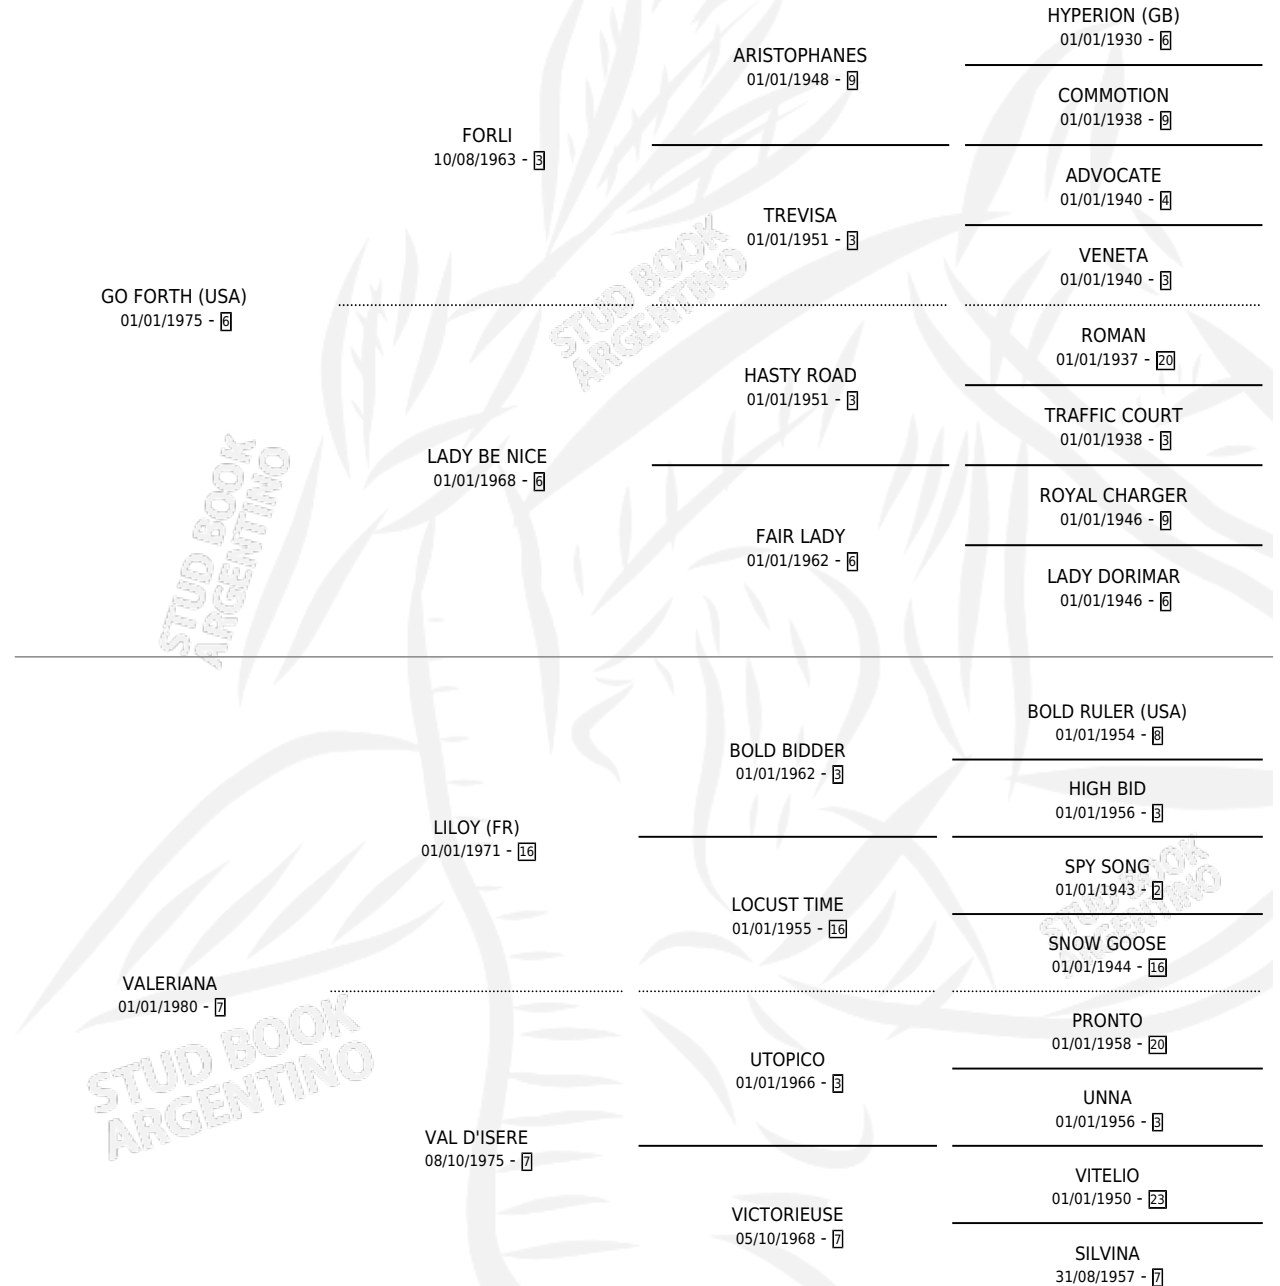

VARSOVIA

por **GO FORTH (USA)** y **VALERIANA** por **LILOY (FR)**

Argentina · Hembra · Zaino · SP · 14/10/1987
Familia 7 · Volumen 33

ESTADO

TIPIFICACIÓN SANGUÍNEA	✓
TIPIFICACIÓN POR ADN	X
PASAPORTE	X
IDENTIFICACIÓN POR MICROCHIP	X
REPRODUCTOR	✓

Lugar de nacimiento: Abolengo

Criador: Poj Bernardo

~

HIJOS

	MACHOS	HEMBRAS
7 NACIERON	6	1
4 CORRIERON	3	1
3 GANARON	2	1
0 GANADORES CL	0 GANADORES GR	0 GANADORES G1

PEDIGREE

CAMPAÑA

Solo carreras oficiales de Argentina