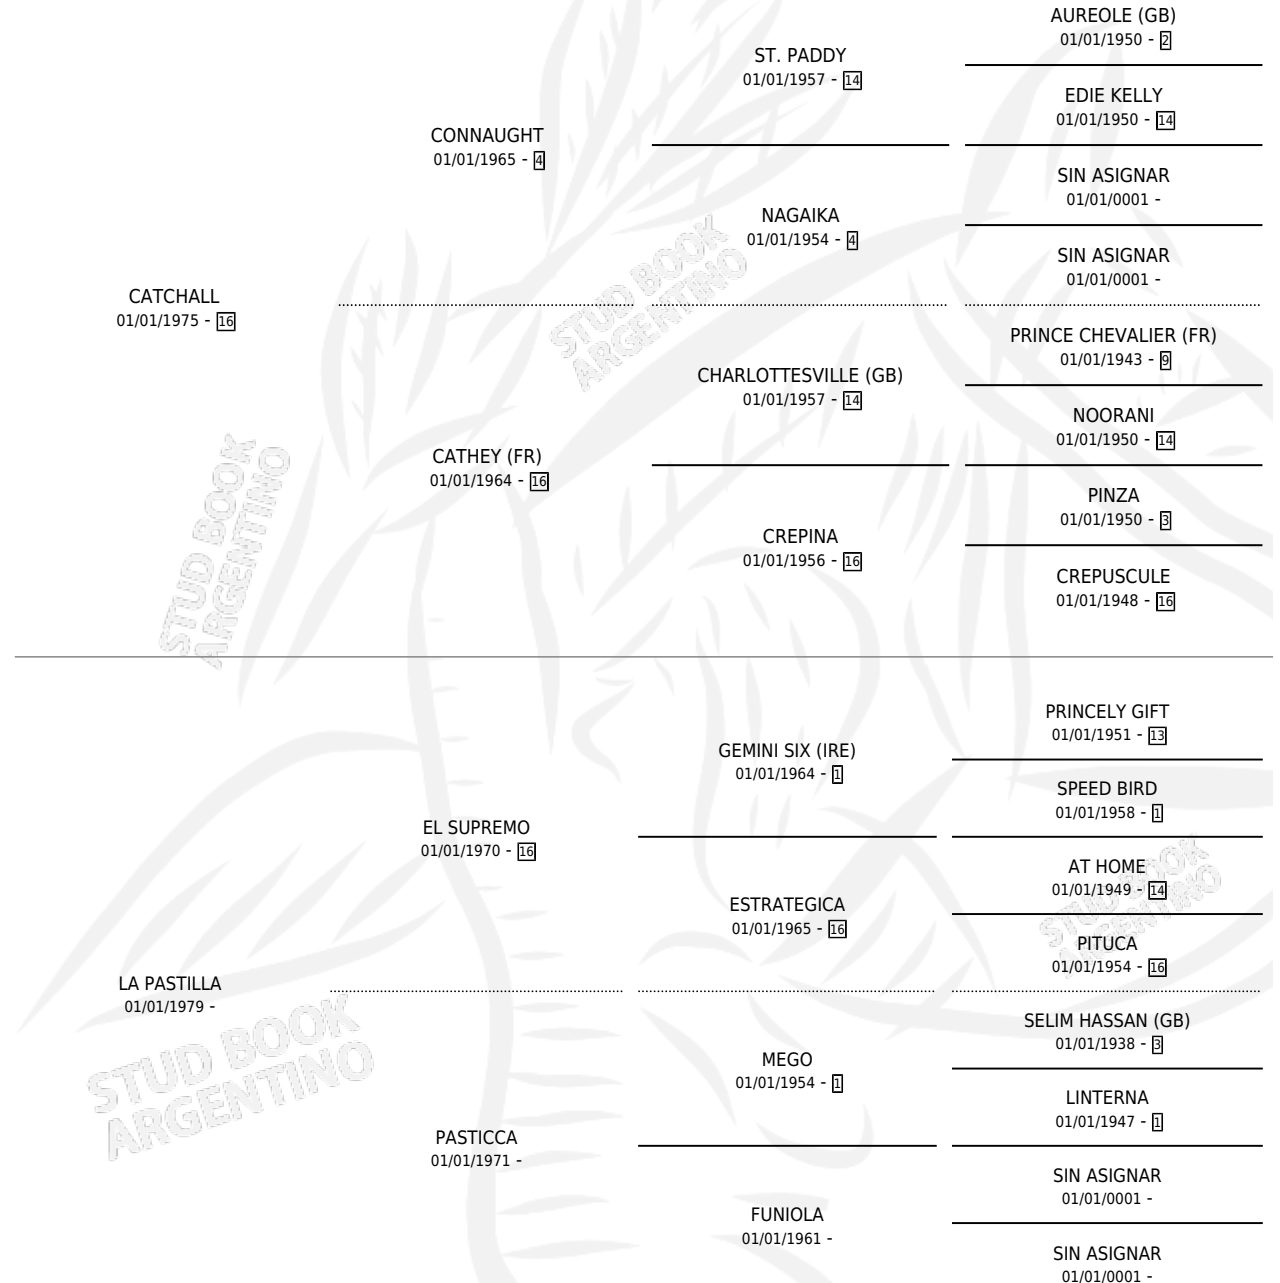

MI CHICLE

por CATCHALL y LA PASTILLA por EL SUPREMO

Argentina · Macho · Alazan · SP · 24/09/1987
Familia · Volumen 33

ESTADO

TIPIFICACIÓN SANGUÍNEA	X
TIPIFICACIÓN POR ADN	X
PASAPORTE	X
IDENTIFICACIÓN POR MICROCHIP	X
REPRODUCTOR	X

Lugar de nacimiento: Dos Gauchos

Criador: Sin dato

PEDIGREE

CAMPAÑA

Solo carreras oficiales de Argentina

POR EDAD

EDAD	CC	1°	2°	3°	4°	5°	NP	CLC	CLG	CLCG1	CLGG1	IMPORTE	GANANCIA / CC
3 AÑOS	4	0	0	0	0	0	4	1	0	0	0	\$0	\$0
TOTALES	4	0	0	0	0	0	4	1	0	0	0	\$0	\$0
%		0.0%	0.0%	0.0%	0.0%	0.0%	100%	25.0%	0.0%	0.0%	0.0%		