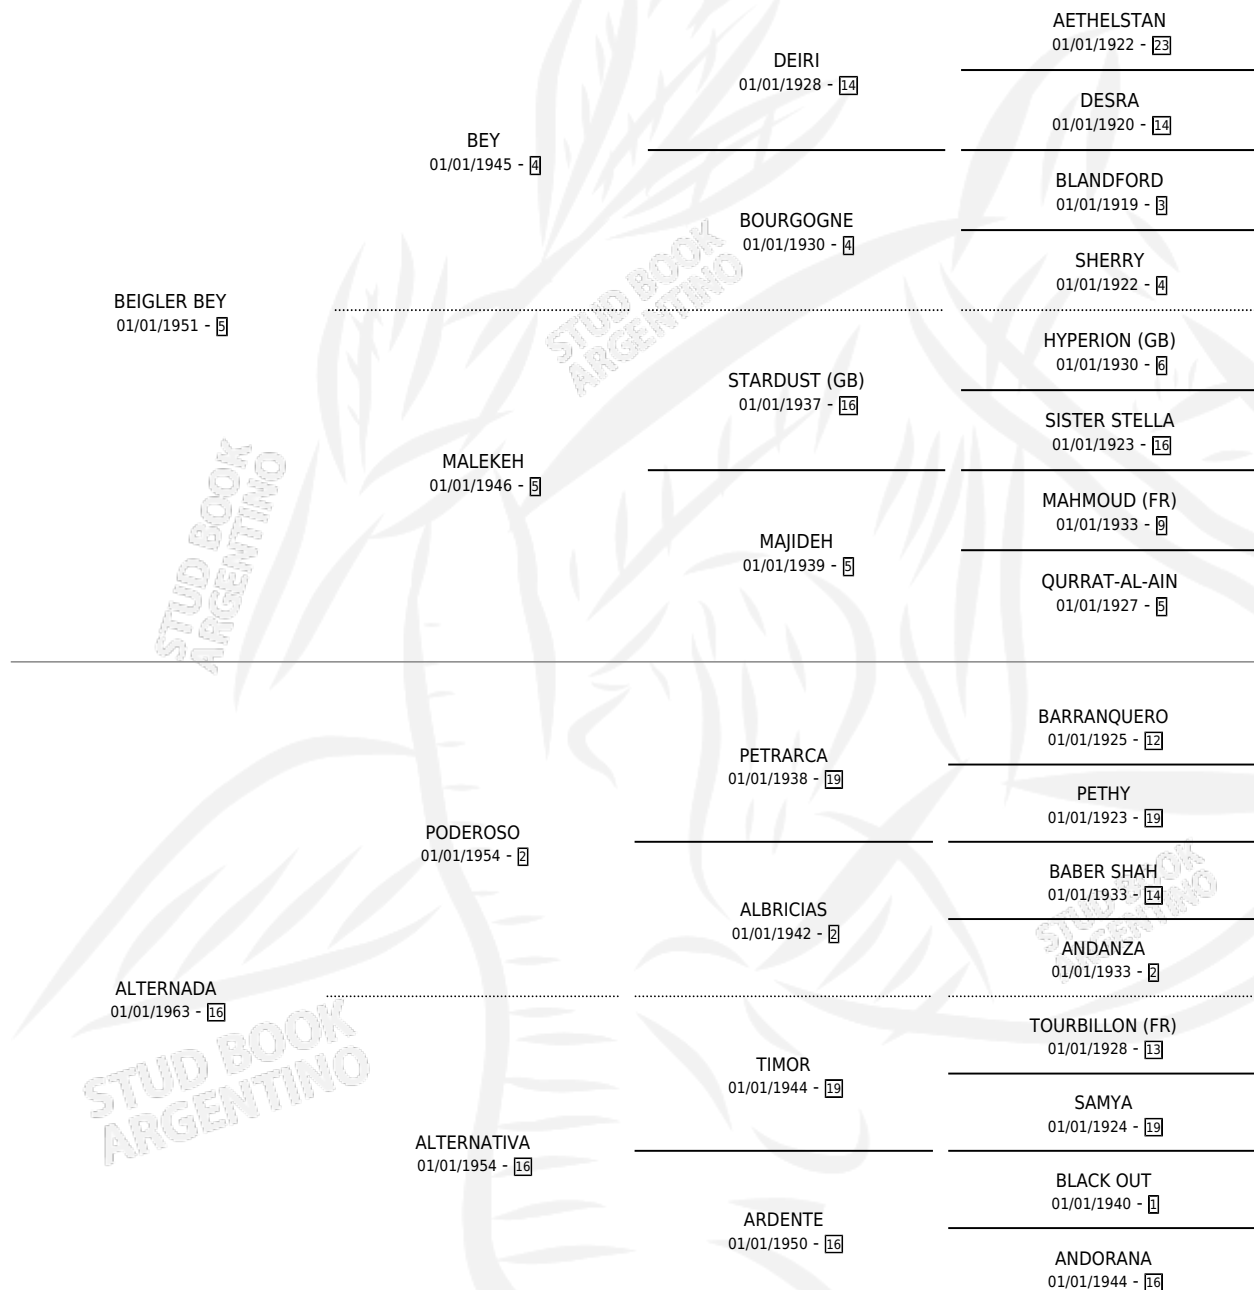

ALTER BEY

por BEIGLER BEY y ALTERNADA por PODEROSO

Argentina · Hembra · Alazan · SP · 21/10/1969
Familia 16-d · Volumen 27

ESTADO

TIPIFICACIÓN SANGUÍNEA	X
TIPIFICACIÓN POR ADN	X
PASAPORTE	X
IDENTIFICACIÓN POR MICROCHIP	X
REPRODUCTOR	✓

Lugar de nacimiento: Campo particular

Criador: Sin dato

~

HIJOS

	MACHOS	HEMBRAS
2 NACIERON	0	2

SIN ACTUACIONES

PEDIGREE