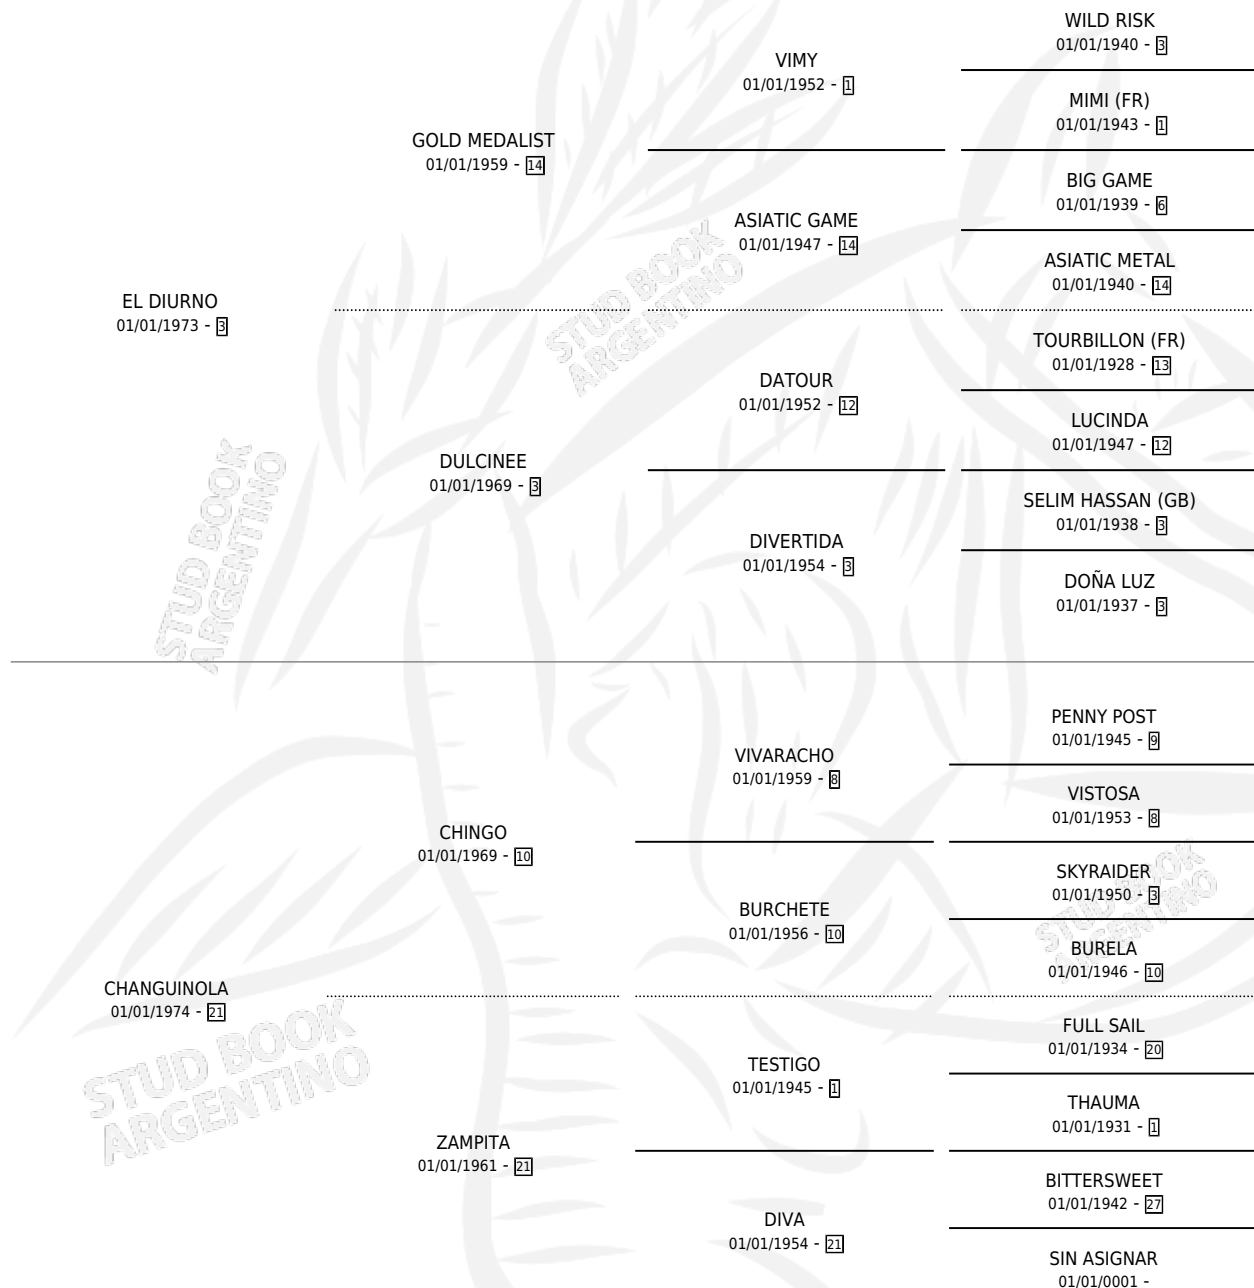

EL CHANGUERO

por EL DIURNO y CHANGUINOLA por CHINGO

Argentina · Macho · Alazan · SP · 02/10/1987
Familia 21-a · Volumen 33

ESTADO

TIPIFICACIÓN SANGUÍNEA	X
TIPIFICACIÓN POR ADN	X
PASAPORTE	X
IDENTIFICACIÓN POR MICROCHIP	X
REPRODUCTOR	X

Lugar de nacimiento: El Relincho

Criador: El Relincho

PEDIGREE

CAMPAÑA

Solo carreras oficiales de Argentina

POR EDAD

EDAD	CC	1°	2°	3°	4°	5°	NP	CLC	CLG	CLCG1	CLGG1	IMPORTE	GANANCIA / CC
5 AÑOS	2	0	0	0	0	0	2	0	0	0	0	\$0	\$0
TOTALES	2	0	0	0	0	0	2	0	0	0	0	\$0	\$0
%		0.0%	0.0%	0.0%	0.0%	0.0%	100%	0.0%	0.0%	0.0%	0.0%		