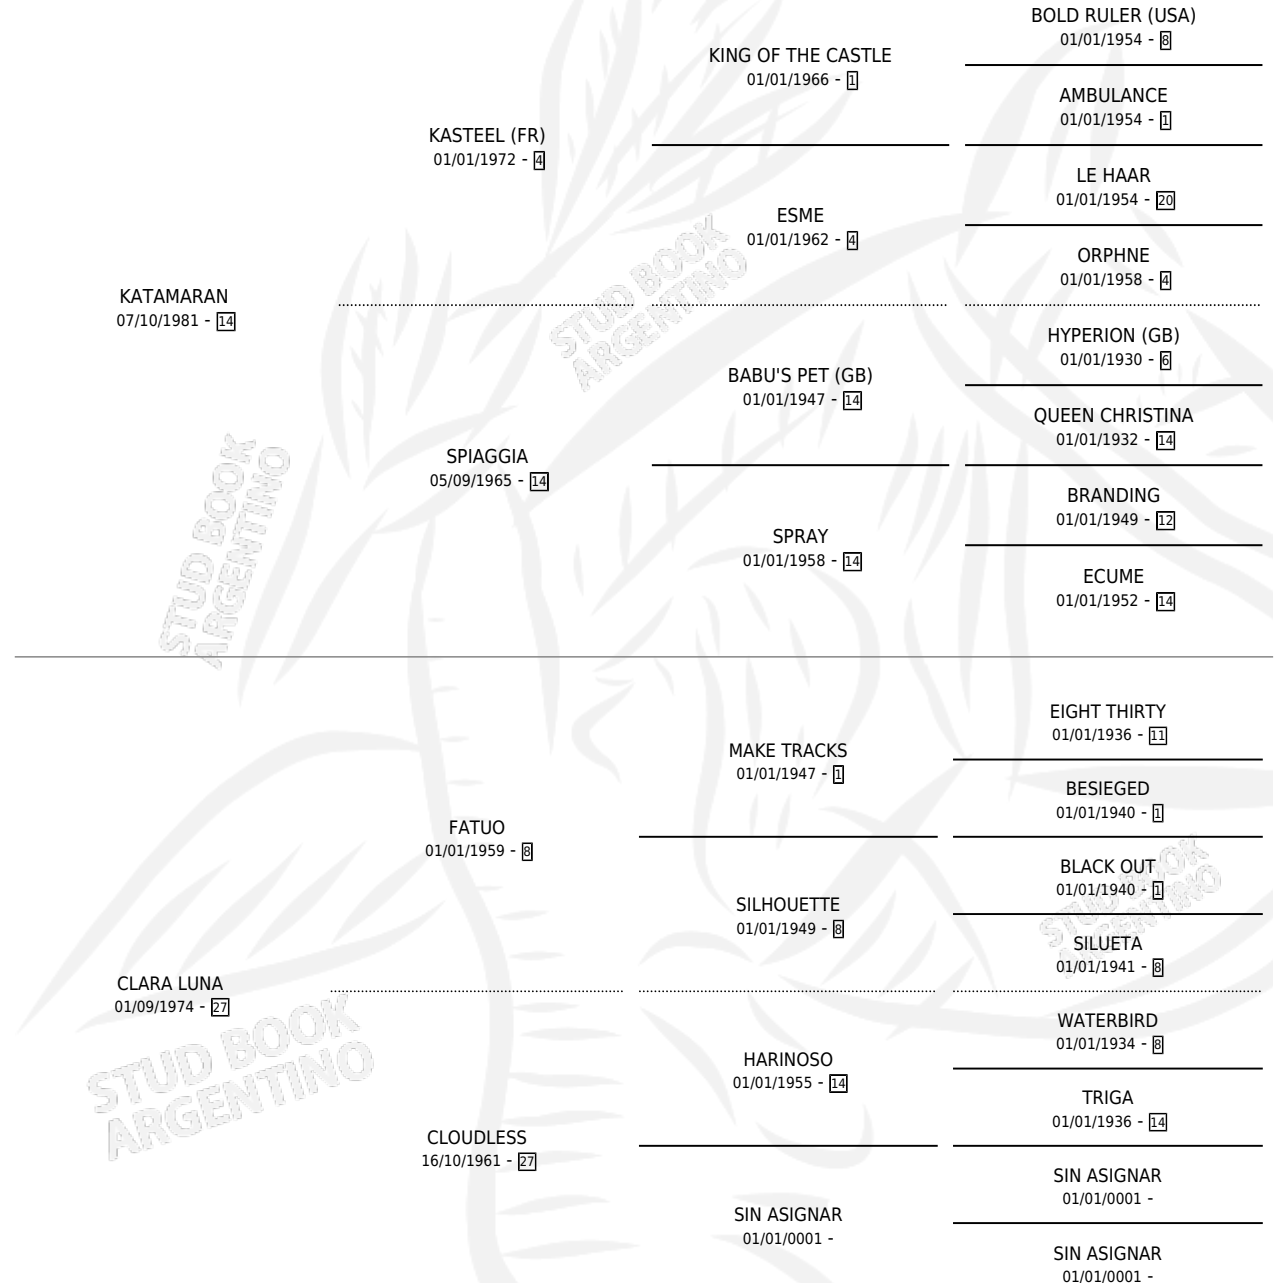

DULCE POPY

por KATAMARAN y CLARA LUNA por FATUO

Argentina · Hembra · Zaino Doradillo · SP · 05/10/1987
Familia 27 · Volumen 33

ESTADO

TIPIFICACIÓN SANGUÍNEA	✓
TIPIFICACIÓN POR ADN	X
PASAPORTE	X
IDENTIFICACIÓN POR MICROCHIP	X
REPRODUCTOR	✓

Lugar de nacimiento: Don Viyo

Criador: Don Viyo

~

HIJOS

	MACHOS	HEMBRAS
3 NACIERON	1	2
SIN ACTUACIONES		

PEDIGREE

CAMPAÑA

Solo carreras oficiales de Argentina