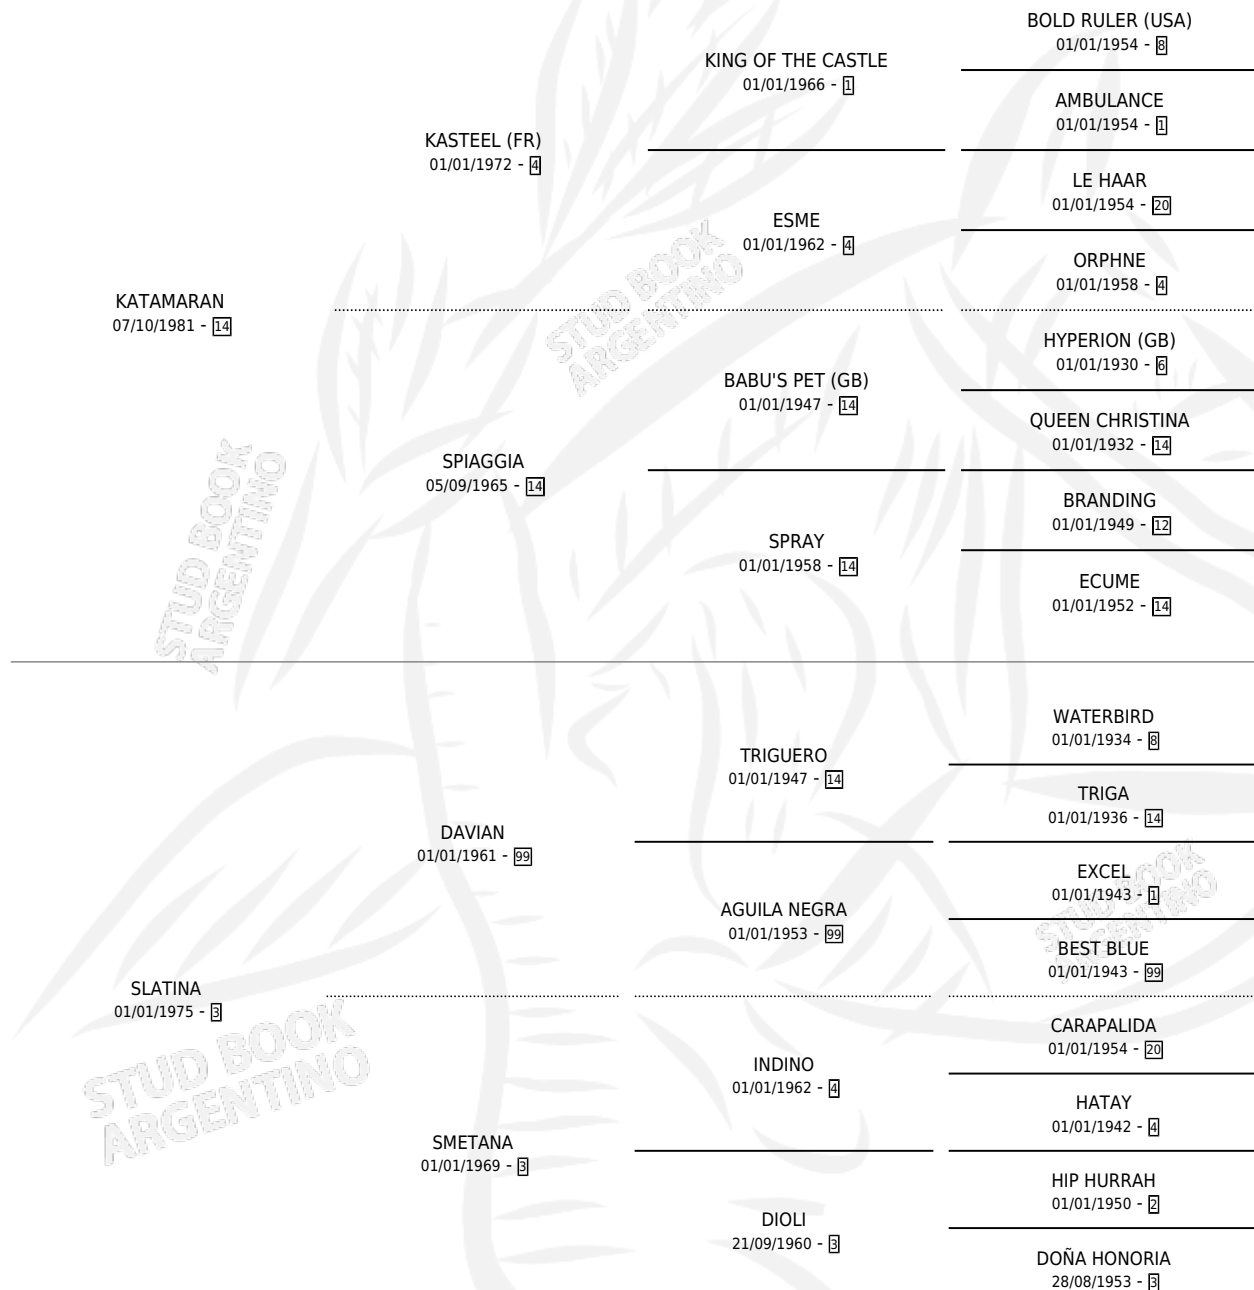

# NEGRA SLATINA

por KATAMARAN y SLATINA por DAVIAN

Argentina · Hembra · Zaino · SP · 21/10/1987  
Familia 3-a · Volumen 33

## ESTADO

TIPIFICACIÓN SANGUÍNEA	✓
TIPIFICACIÓN POR ADN	X
PASAPORTE	X
IDENTIFICACIÓN POR MICROCHIP	X
REPRODUCTOR	✓

**Lugar de nacimiento:** Don Viyo

**Criador:** Don Viyo

~

## HIJOS

	MACHOS	HEMBRAS
5 NACIERON	1	4
1 CORRIERON	0	1

SIN ACTUACIONES

## PEDIGREE

S

cimientos 5 / Efectividad 41.67%

PADRILLO	PRODUCTO	CRIADOR	1ER SERVICIO	ÚLTIMO SERVICIO
ALFONSINO	Ø		18/08/2003	06/11/2003
<b>NEGRA SLATINA</b>	Ø		06/11/2002	08/11/2002
<b>Datos oficiales del Stud Book Argentino</b>	Ø		22/09/2001	24/09/2001
Documento generado el 14/05/2026	Ø		05/10/2000	08/10/2000
BREAKTIME	SOLEADA BREAK (H Z, 14/09/2001)	DON VIYO	05/10/2000	08/10/2000
studbook.org.ar	Ø		10/09/1999	16/11/1999
BREAKTIME	Ø		21/09/1998	04/10/1998
BREAKTIME	Ø		05/10/1997	21/11/1997
BREAKTIME	LATINBREAK (M ZN, 27/09/1997)	DON VIYO	24/09/1996	28/09/1996
BREAKTIME	Ø		20/09/1995	28/11/1995
CAÑAHU	CAÑA BELLA (H ZD, 12/09/1995)	DON VIYO	31/08/1994	12/10/1994
CAÑAHU	NEGRA CAMBA (H Z, 23/08/1994)	DON VIYO	22/09/1993	24/09/1993
ALFREDO	NEGRA TINA (H Z, 14/09/1993)	DON VIYO	16/09/1992	07/10/1992