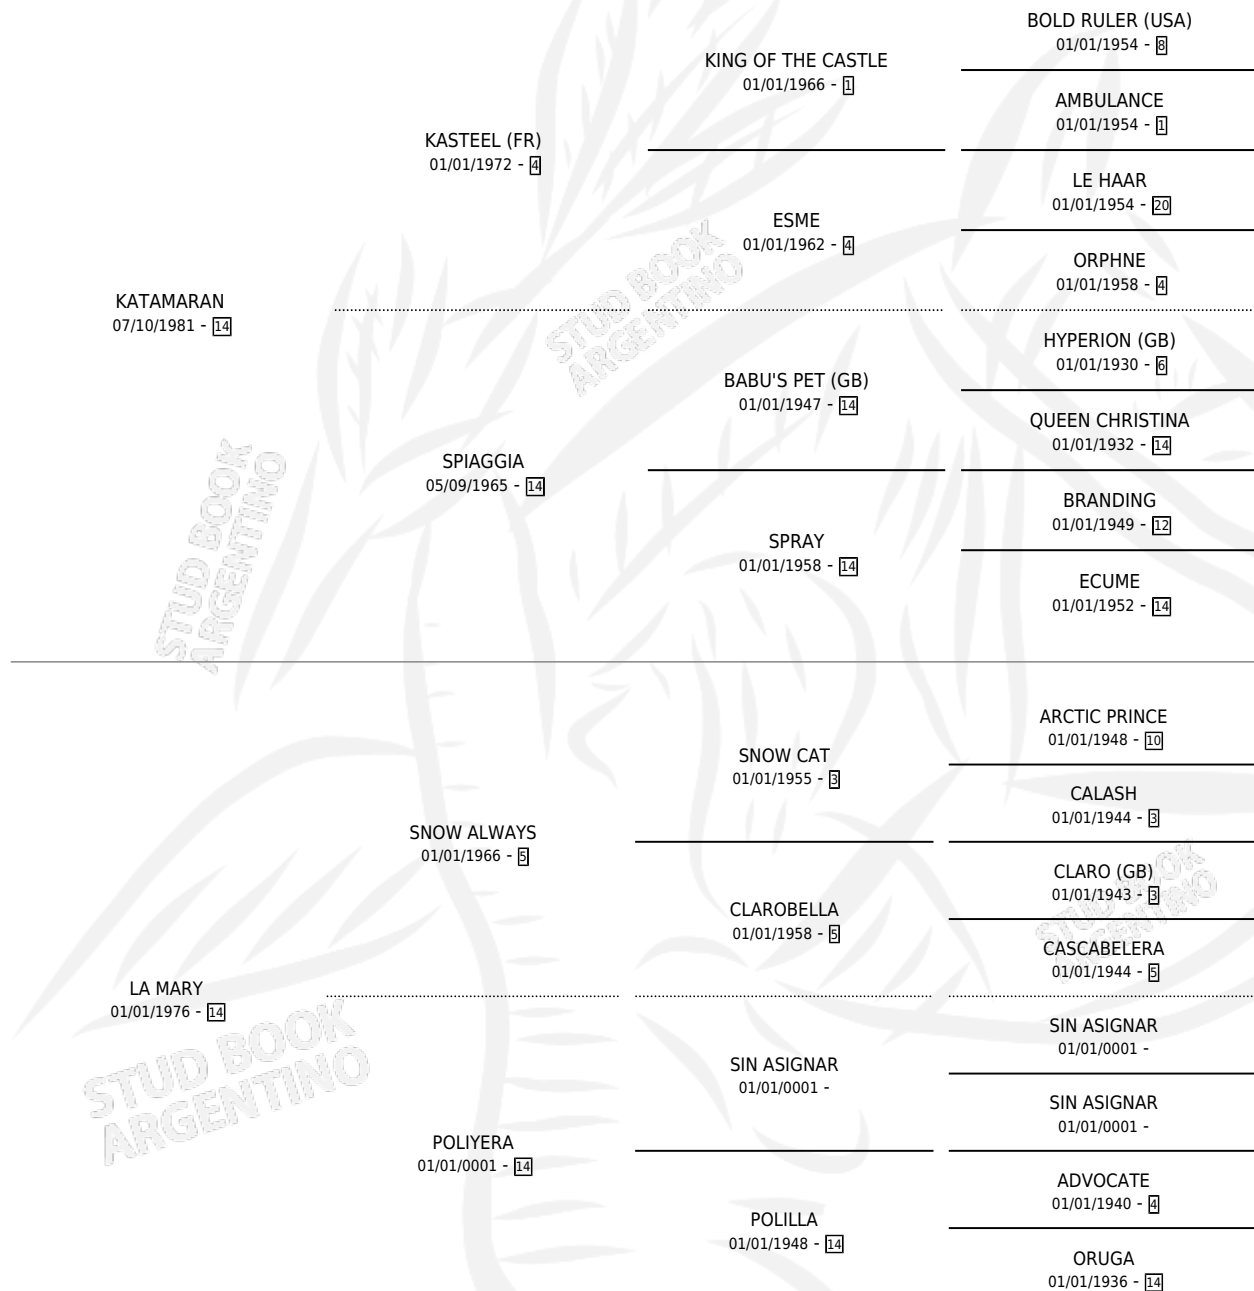

LA INFALTABLE

por KATAMARAN y LA MARY por SNOW ALWAYS

Argentina · Hembra · Zaino · SP · 14/10/1987
Familia 14-f · Volumen 33

ESTADO

TIPIFICACIÓN SANGUÍNEA	X
TIPIFICACIÓN POR ADN	X
PASAPORTE	X
IDENTIFICACIÓN POR MICROCHIP	X
REPRODUCTOR	✓

Lugar de nacimiento: Don Viyo

Criador: Don Viyo

PEDIGREE