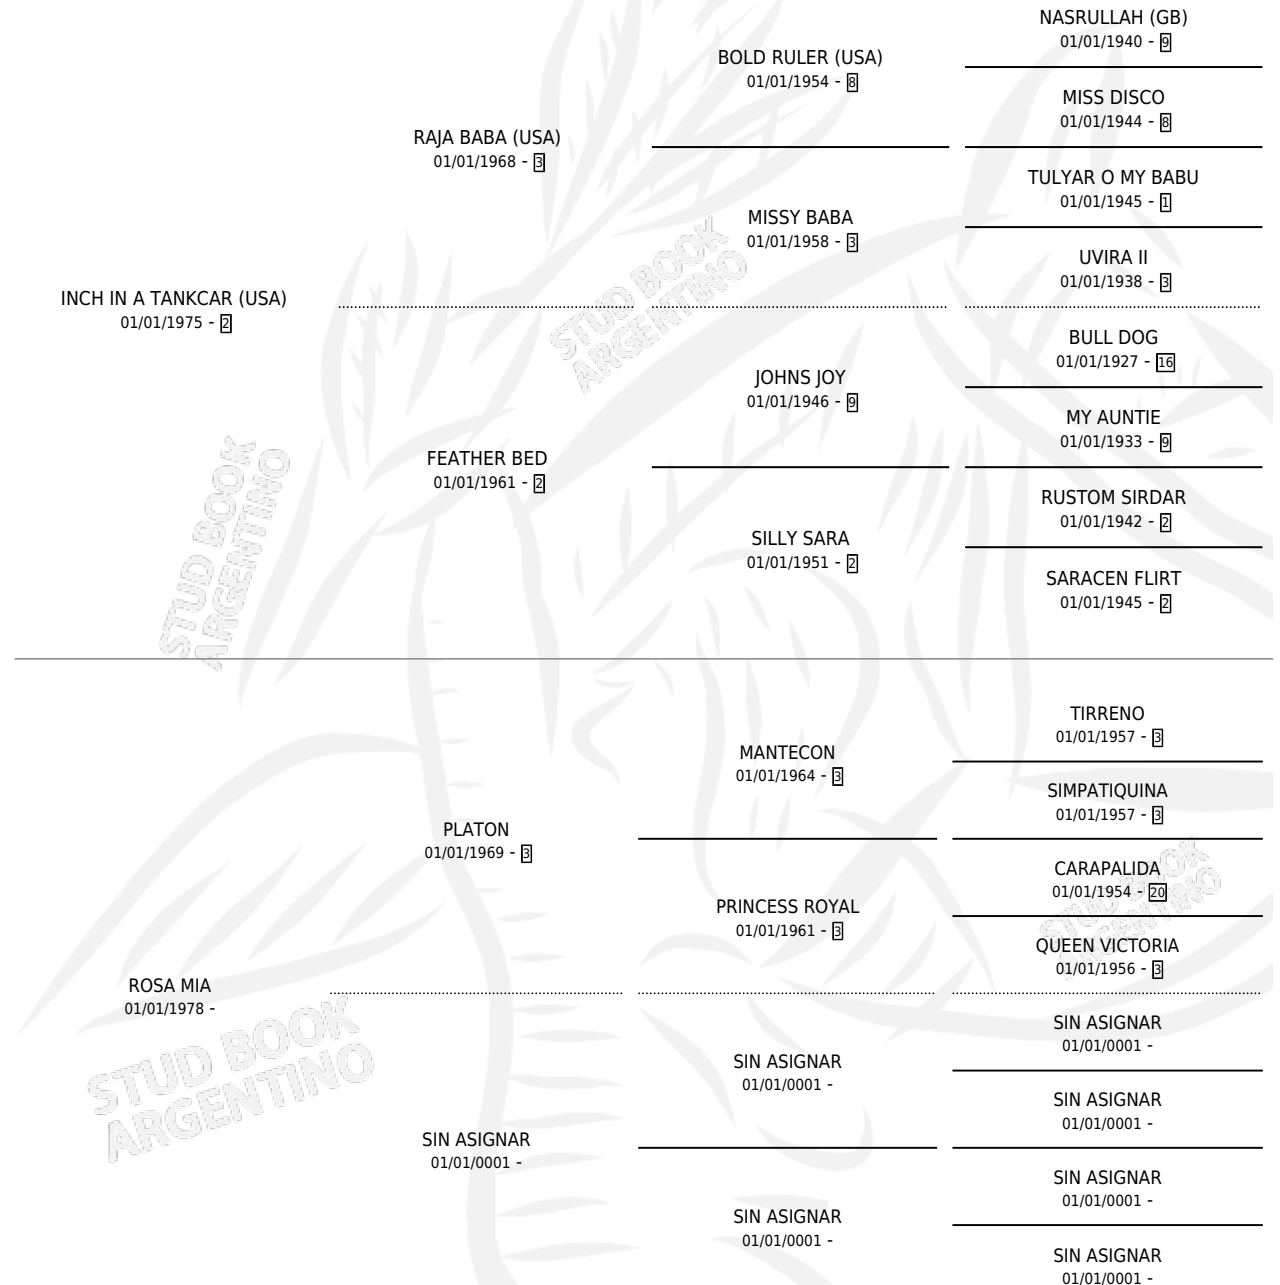

INCH-MIA

por INCH IN A TANKCAR (USA) y ROSA MIA por PLATON

Argentina · Hembra · Zaino · SP · 10/10/1987
Familia · Volumen 33

ESTADO

TIPIFICACIÓN SANGUÍNEA	X
TIPIFICACIÓN POR ADN	X
PASAPORTE	X
IDENTIFICACIÓN POR MICROCHIP	X
REPRODUCTOR	X

Lugar de nacimiento: La Francia

Criador: Sin dato

PEDIGREE

INCH-MIA

Datos oficiales del Stud Book Argentino

Documento generado el 04/05/2026

studbook.org.ar