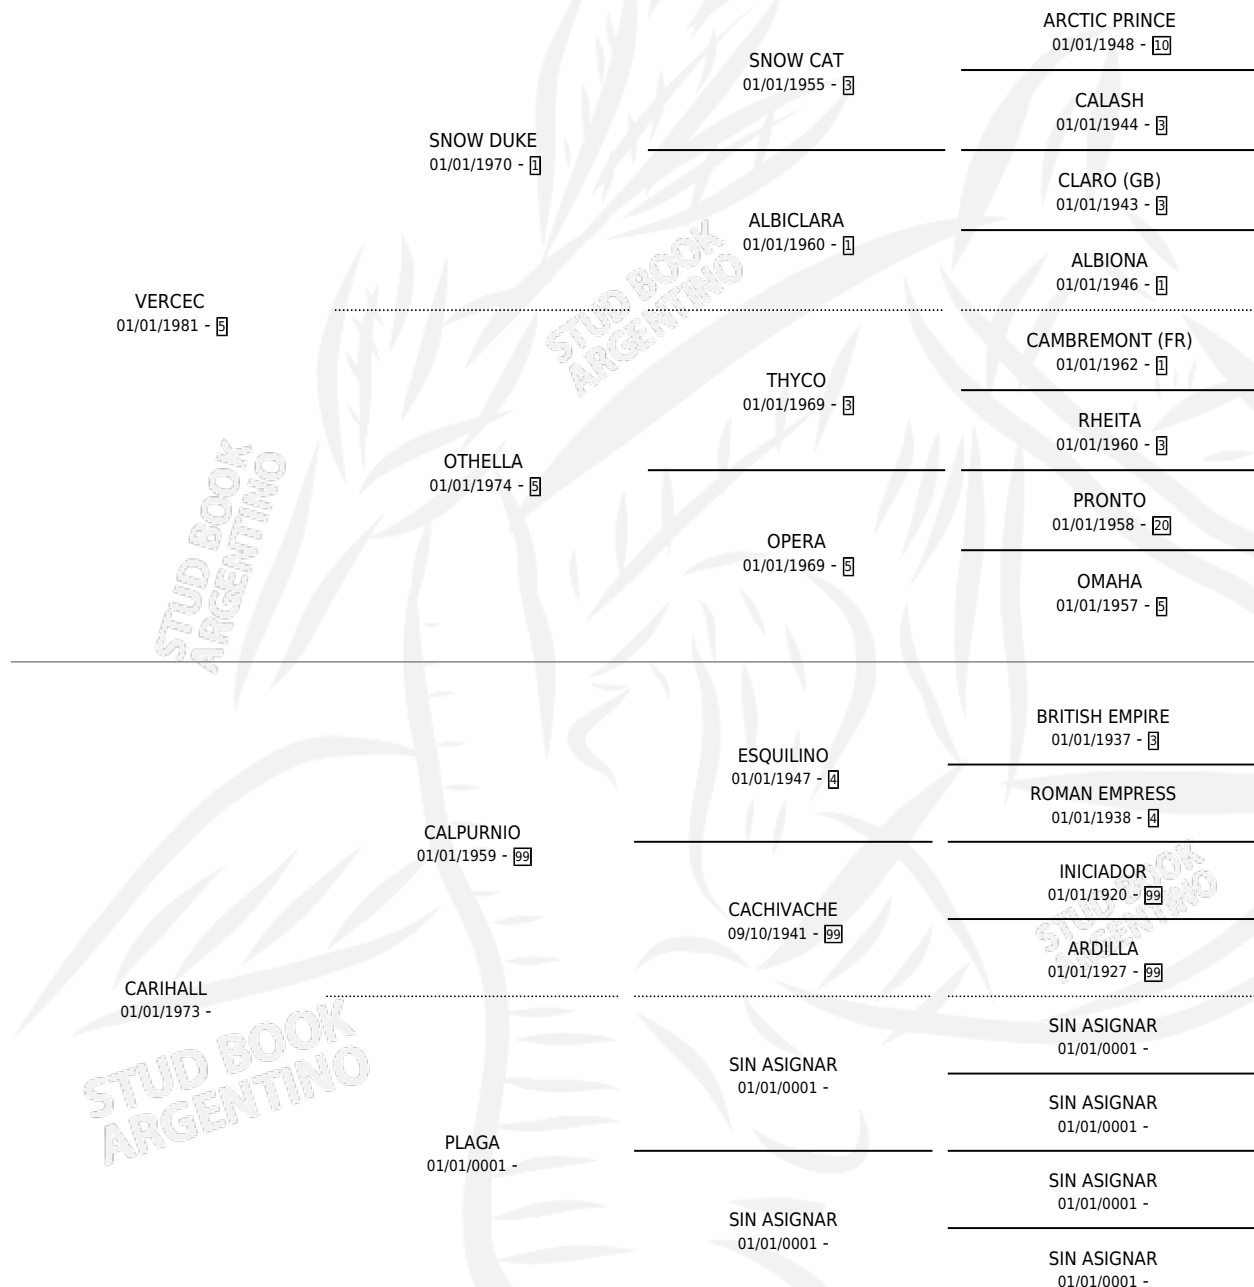

VERCICO

por VERCEC y CARIHALL por CALPURNIO

Argentina · Macho · Zaino · SP · 01/10/1987
Familia · Volumen 33

ESTADO

TIPIFICACIÓN SANGUÍNEA	X
TIPIFICACIÓN POR ADN	X
PASAPORTE	X
IDENTIFICACIÓN POR MICROCHIP	X
REPRODUCTOR	X

Lugar de nacimiento: El Carmen de Laguna Brava
Criador: Sin dato

PEDIGREE

VERCICO

Datos oficiales del Stud Book Argentino

Documento generado el 04/05/2026

studbook.org.ar