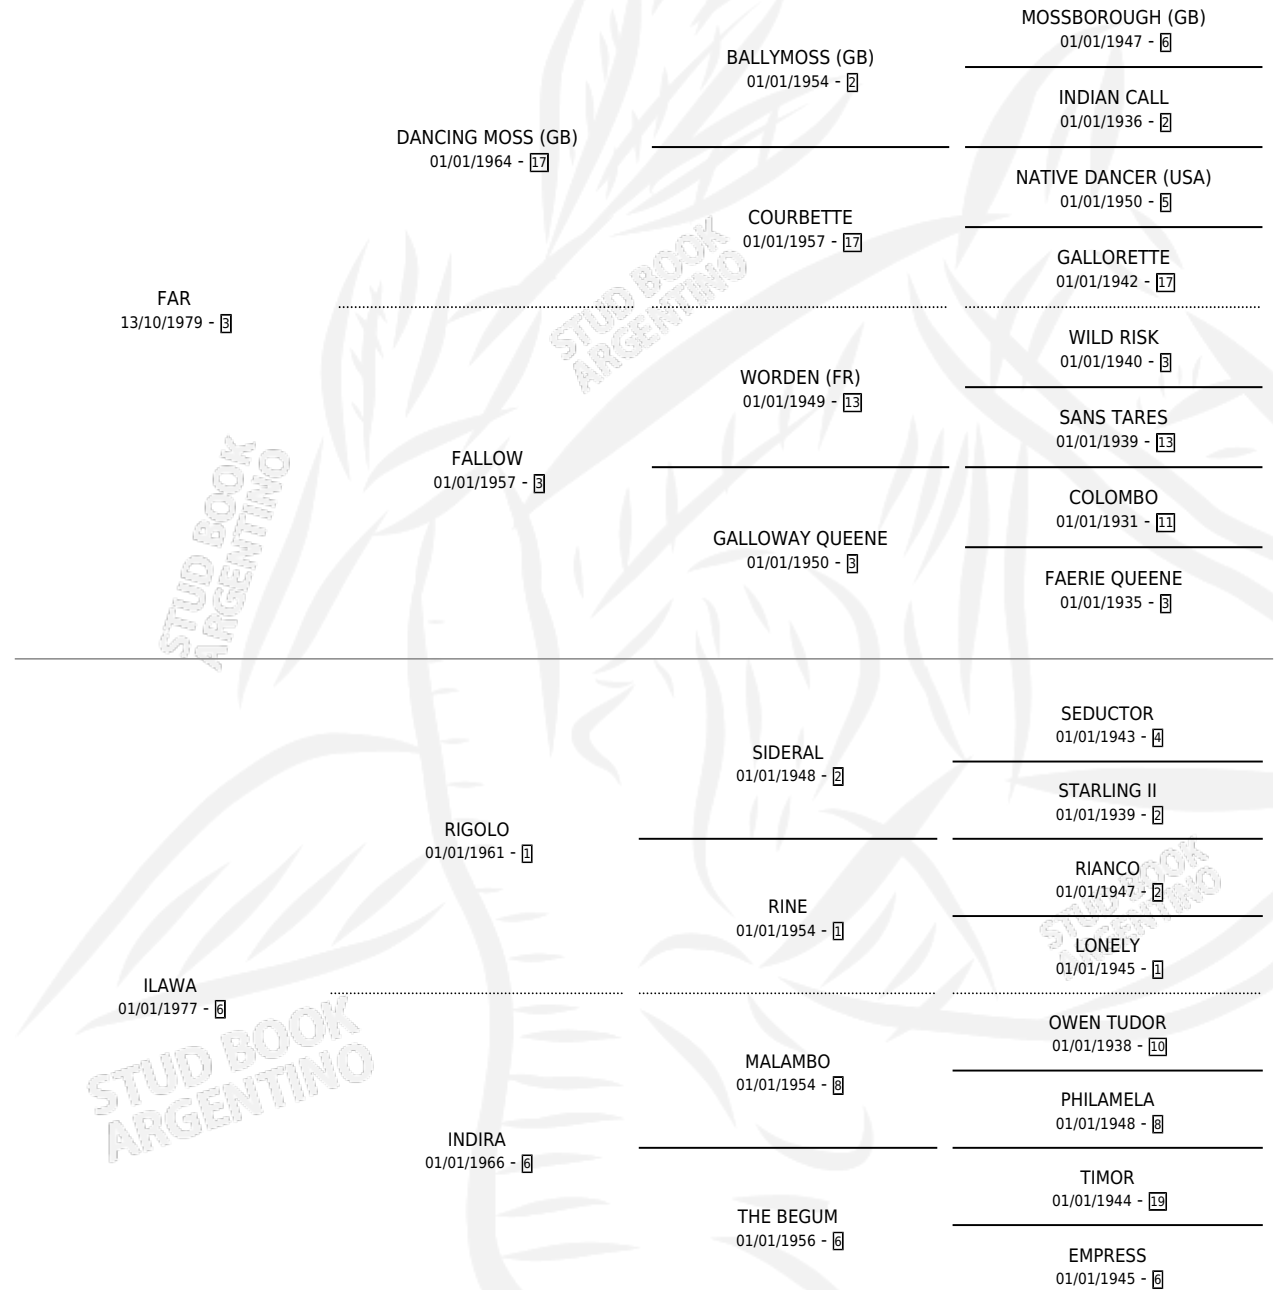

# AROLAS

por FAR y ILAWA por RIGOLO

Argentina · Macho · Alazan Tostado · SP · 08/10/1987  
Familia 6-f · Volumen 33

## ESTADO

TIPIFICACIÓN SANGUÍNEA	X
TIPIFICACIÓN POR ADN	X
PASAPORTE	X
IDENTIFICACIÓN POR MICROCHIP	X
REPRODUCTOR	X

**Lugar de nacimiento:** El Tala

**Criador:** Sin dato

## PEDIGREE