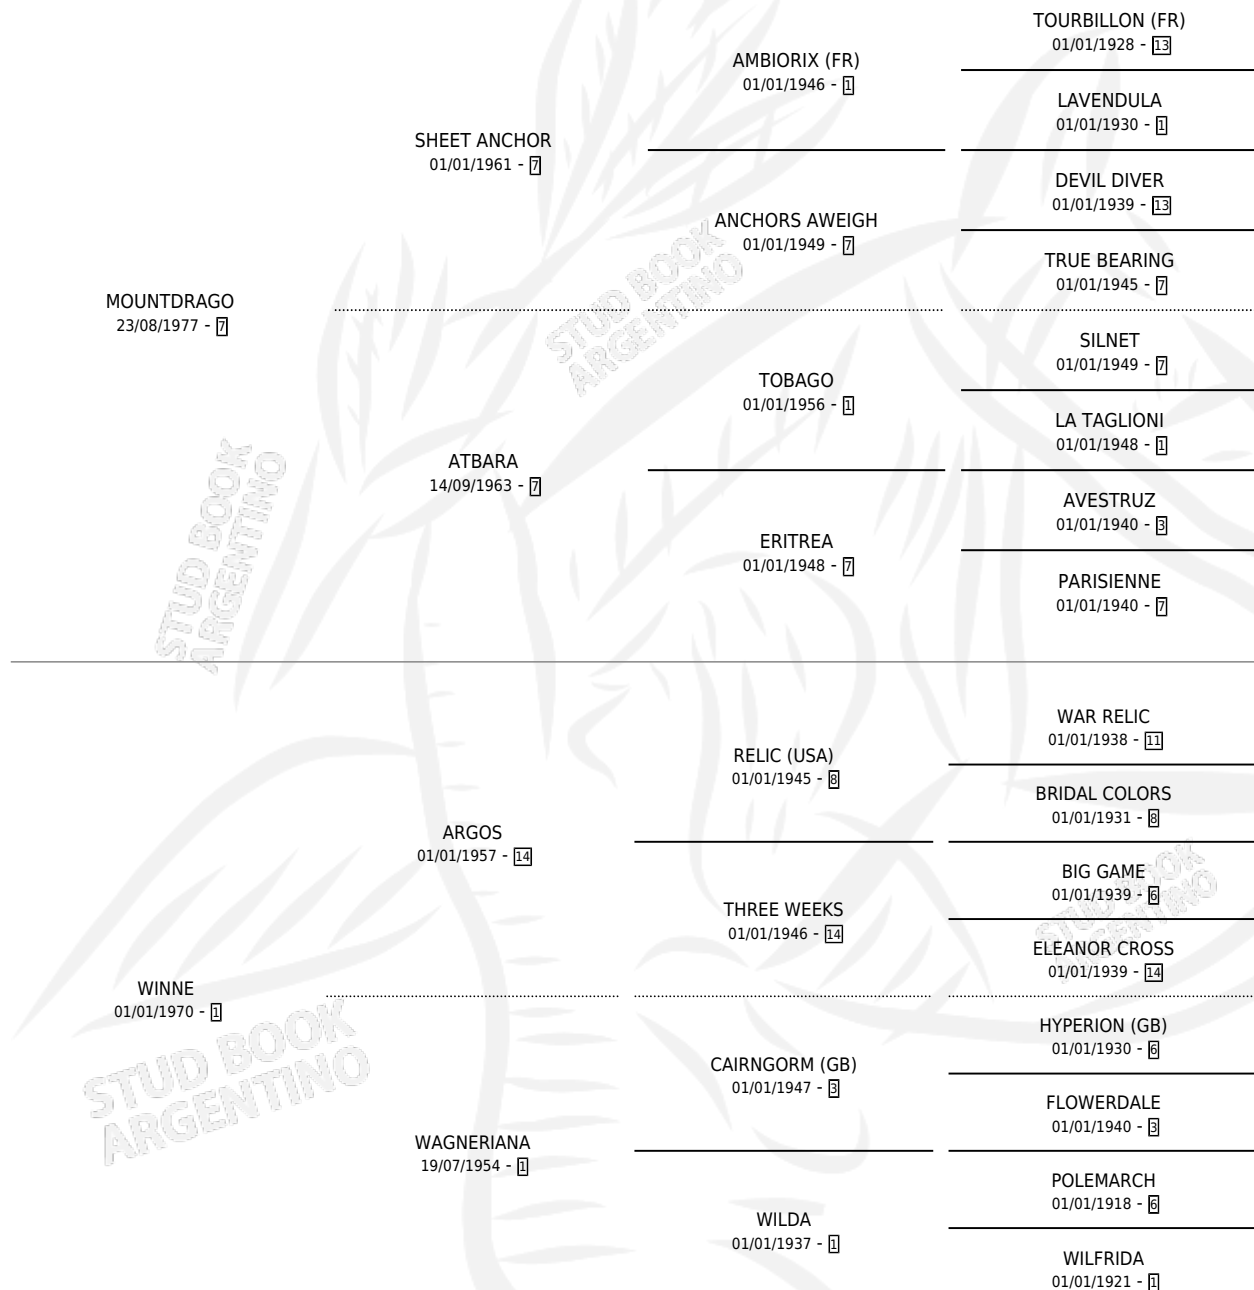

MONTE CRUZ

por MOUNTDRAGO y WINNE por ARGOS

Argentina · Macho · Zaino · SP · 22/09/1987
Familia 1-g · Volumen 33

ESTADO

TIPIFICACIÓN SANGUÍNEA	X
TIPIFICACIÓN POR ADN	X
PASAPORTE	X
IDENTIFICACIÓN POR MICROCHIP	X
REPRODUCTOR	X

Lugar de nacimiento: La Biznaga

Criador: Sin dato

PEDIGREE