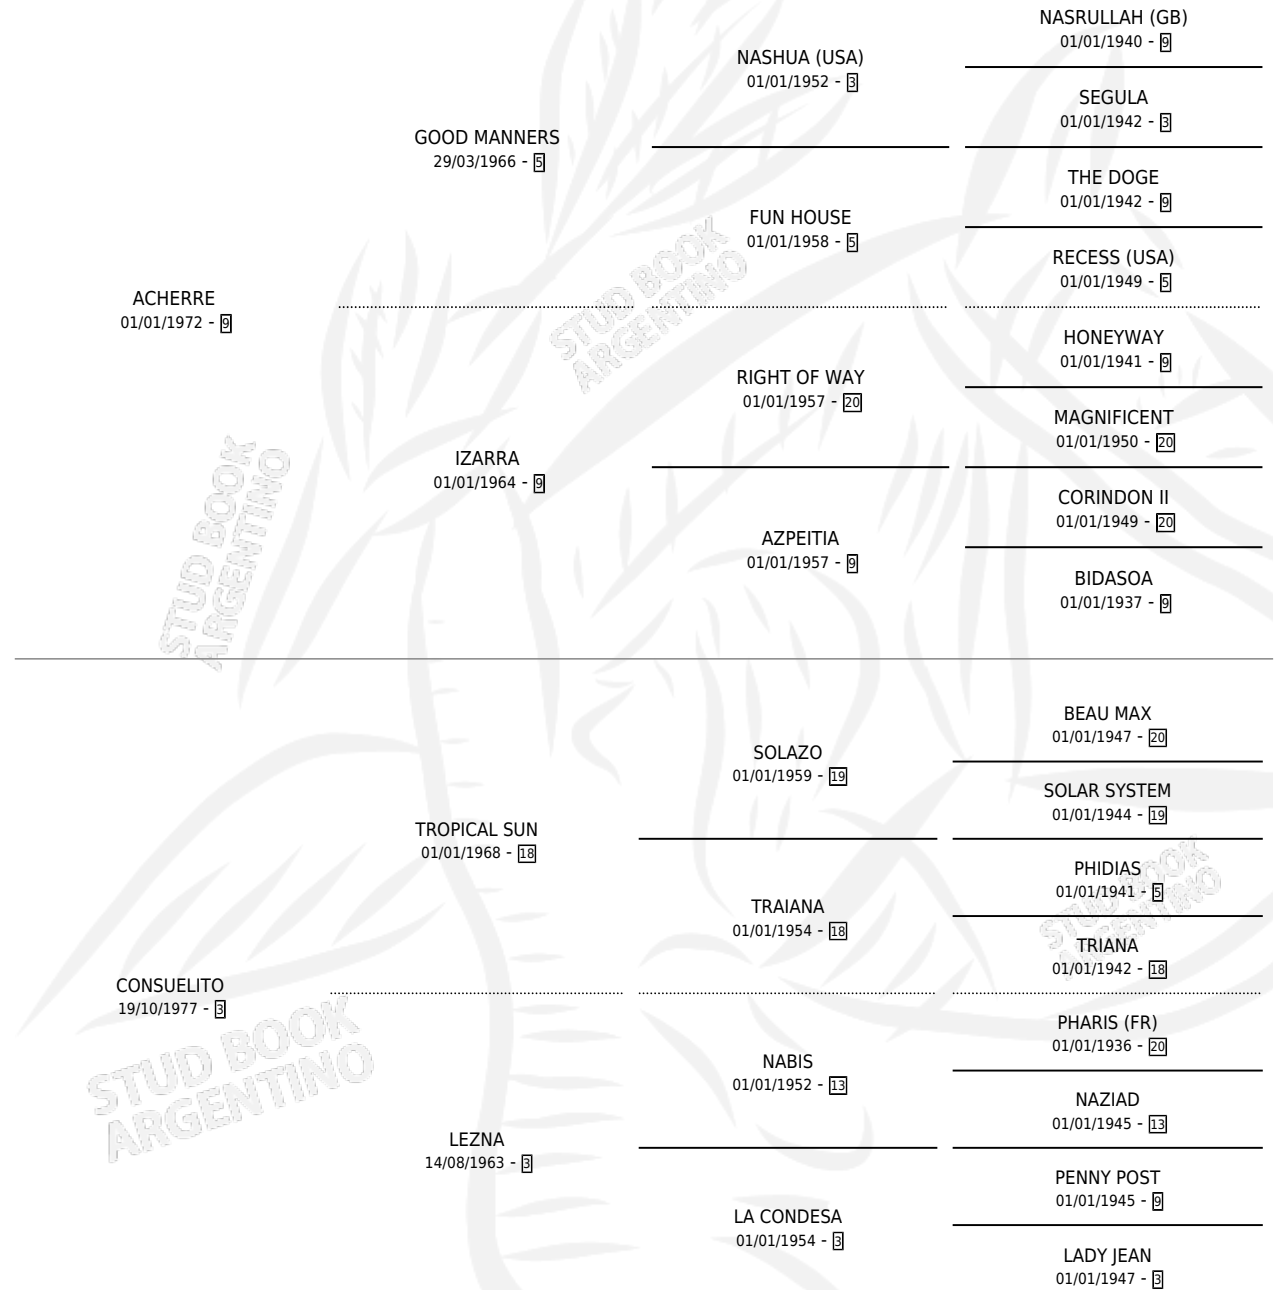

TROPICALITO

por **ACHERRE** y **CONSUELITO** por **TROPICAL SUN**

Argentina · Macho · Zaino · SP · 10/10/1987
Familia 3-I · Volumen 33

ESTADO

TIPIFICACIÓN SANGUÍNEA	X
TIPIFICACIÓN POR ADN	X
PASAPORTE	X
IDENTIFICACIÓN POR MICROCHIP	X
REPRODUCTOR	X

Lugar de nacimiento: El Rosillo

Criador: El Rosillo

PEDIGREE

TROPICALITO

Datos oficiales del Stud Book Argentino

Documento generado el 05/05/2026

studbook.org.ar