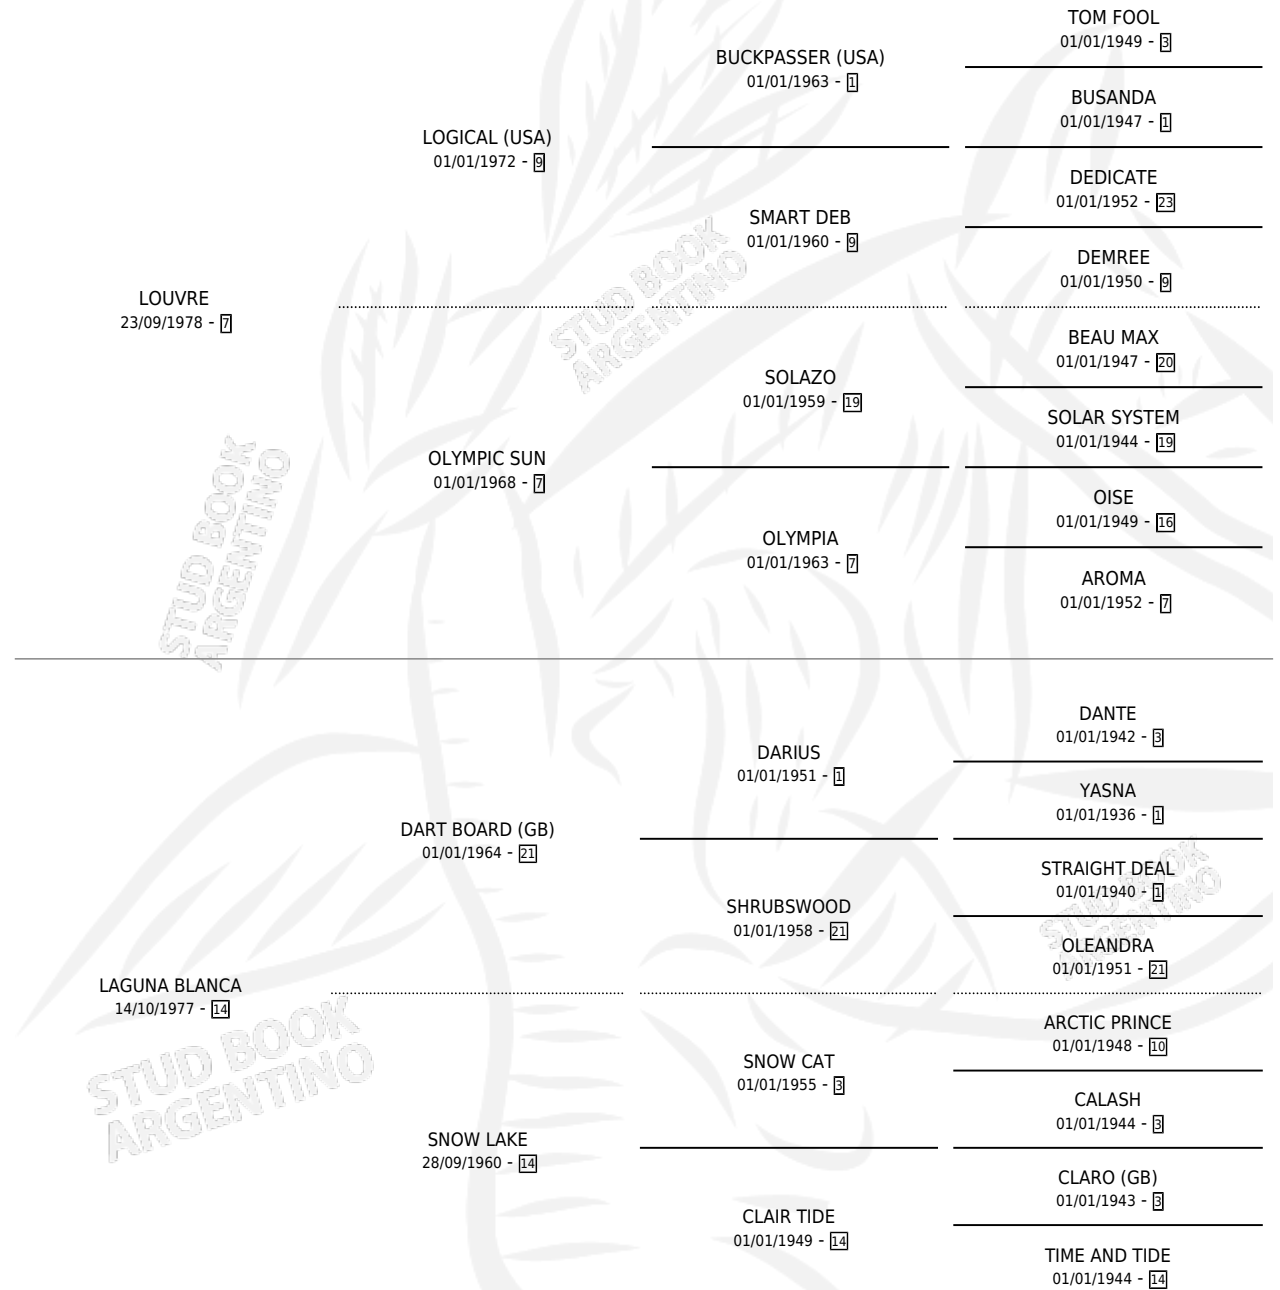

# TIBALDI

por LOUVRE y LAGUNA BLANCA por DART BOARD (GB)

Argentina · Macho · Zaino · SP · 09/10/1987  
Familia 14-f · Volumen 33

## ESTADO

TIPIFICACIÓN SANGUÍNEA	✓
TIPIFICACIÓN POR ADN	X
PASAPORTE	X
IDENTIFICACIÓN POR MICROCHIP	X
REPRODUCTOR	X

**Lugar de nacimiento:** El Pelado

**Criador:** Sin dato

## PEDIGREE

**EXPORTACIÓN / IMPORTACIÓN**

FECHA	MOVIMIENTO	PAÍS
01/06/1992	EXPORTADO	ESTADOS UNIDOS

~

**CAMPAÑA**

Solo carreras oficiales de Argentina