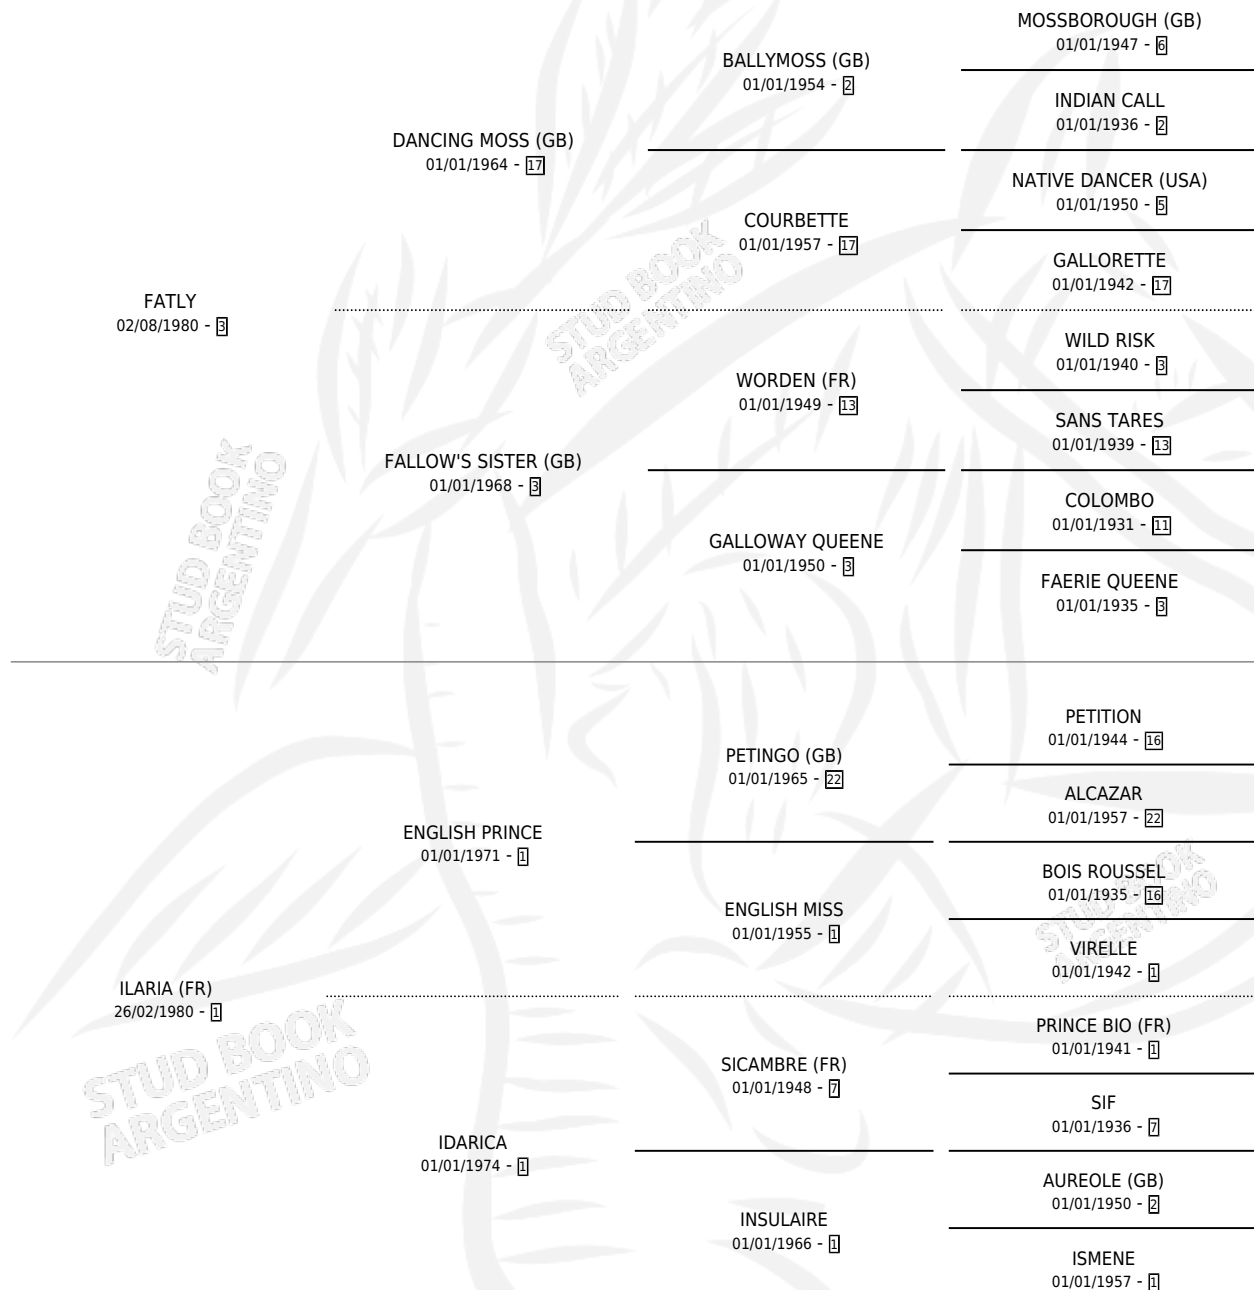

FACOLINA

por **FATLY** y **ILARIA (FR)** por **ENGLISH PRINCE**

Argentina · Hembra · Alazan · SP · 17/10/1987
Familia 1-f · Volumen 33

ESTADO

TIPIFICACIÓN SANGUÍNEA	✓
TIPIFICACIÓN POR ADN	X
PASAPORTE	X
IDENTIFICACIÓN POR MICROCHIP	X
REPRODUCTOR	✓

Lugar de nacimiento: El Pelado

Criador: Sin dato

~

HIJOS

	MACHOS	HEMBRAS
8 NACIERON	6	2
1 CORRIERON	1	0

SIN ACTUACIONES

PEDIGREE

CAMPAÑA

Solo carreras oficiales de Argentina

POR EDAD

EDAD	CC	1°	2°	3°	4°	5°	NP	CLC	CLG	CLCG1	CLGG1	IMPORTE	GANANCIA / CC
3 AÑOS	4	0	0	2	0	0	2	0	0	0	0	\$1,952,000	\$488,000
4 AÑOS	11	2	2	3	1	0	3	0	0	0	0	\$810	\$74
5 AÑOS	2	0	0	0	0	0	2	0	0	0	0	\$0	\$0
TOTALES	17	2	2	5	1	0	7	0	0	0	0	\$1,952,810	\$114,871
%		11.8%	11.8%	29.4%	5.9%	0.0%	41.2%	0.0%	0.0%	0.0%	0.0%		