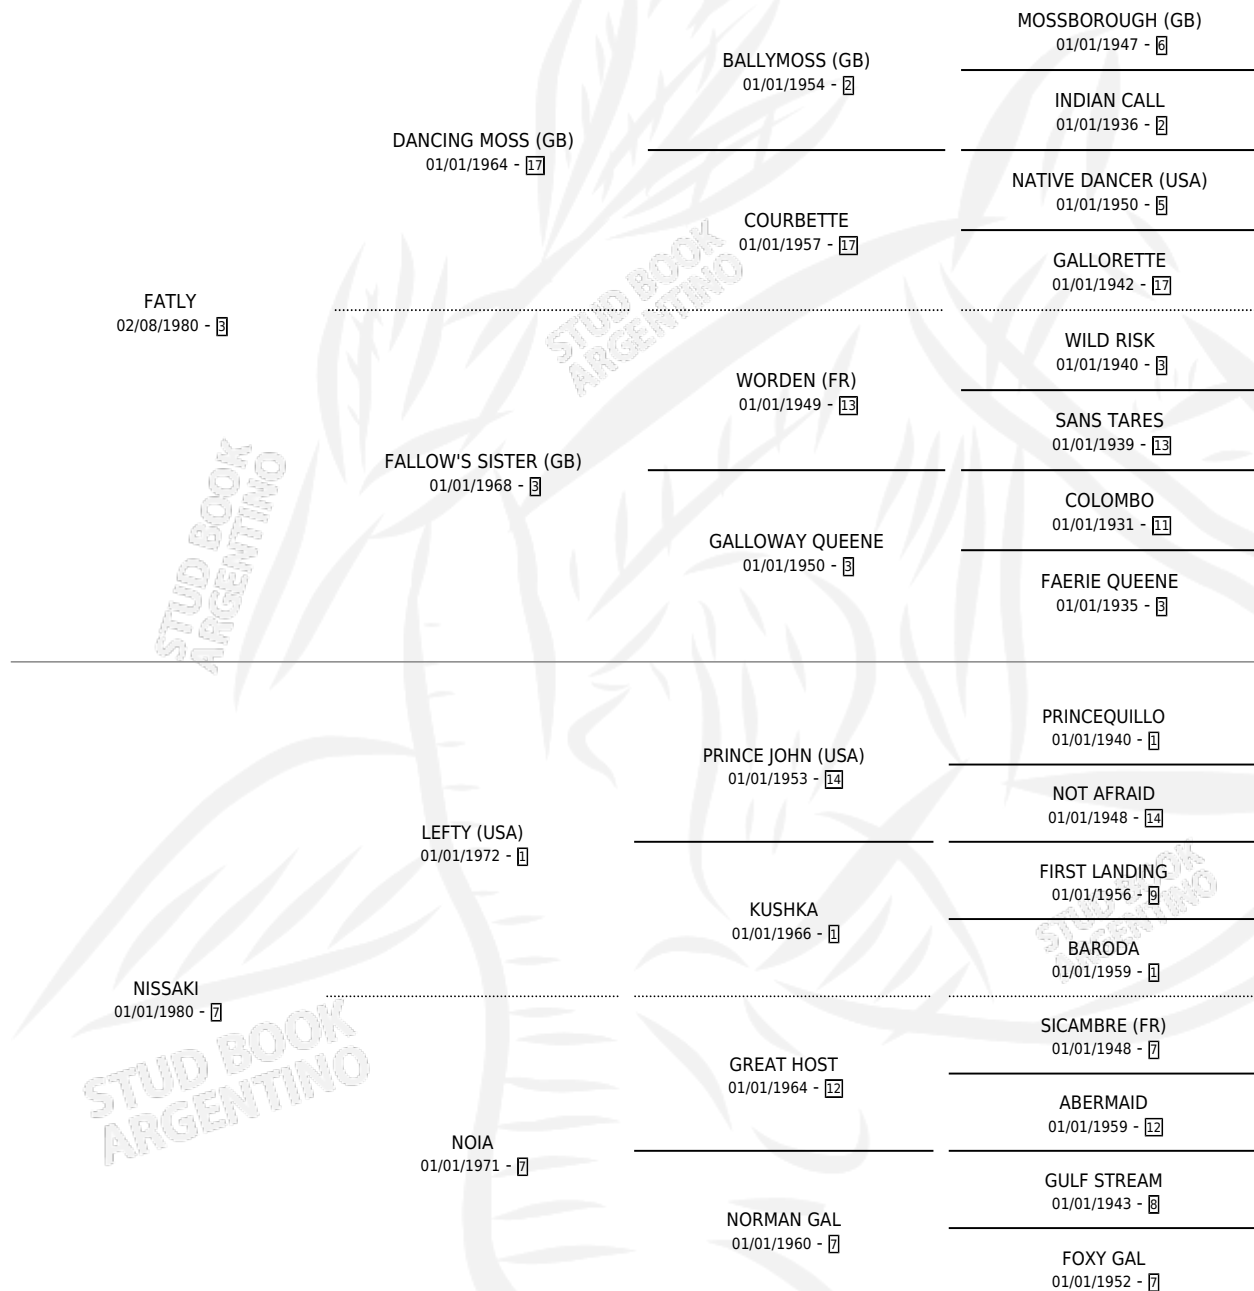

FAJON

por **FATLY** y **NISSAKI** por **LEFTY (USA)**

Argentina · Macho · Alazan · SP · 06/10/1987
Familia 7 · Volumen 33

ESTADO

TIPIFICACIÓN SANGUÍNEA	X
TIPIFICACIÓN POR ADN	X
PASAPORTE	X
IDENTIFICACIÓN POR MICROCHIP	X
REPRODUCTOR	X

Lugar de nacimiento: El Pelado

Criador: Sin dato

PEDIGREE

CAMPAÑA

Solo carreras oficiales de Argentina

POR EDAD

EDAD	CC	1°	2°	3°	4°	5°	NP	CLC	CLG	CLCG1	CLGG1	IMPORTE	GANANCIA / CC
3 AÑOS	4	0	0	0	0	1	3	0	0	0	0	\$0	\$0
TOTALES	4	0	0	0	0	1	3	0	0	0	0	\$0	\$0
%		0.0%	0.0%	0.0%	0.0%	25.0%	75.0%	0.0%	0.0%	0.0%	0.0%		