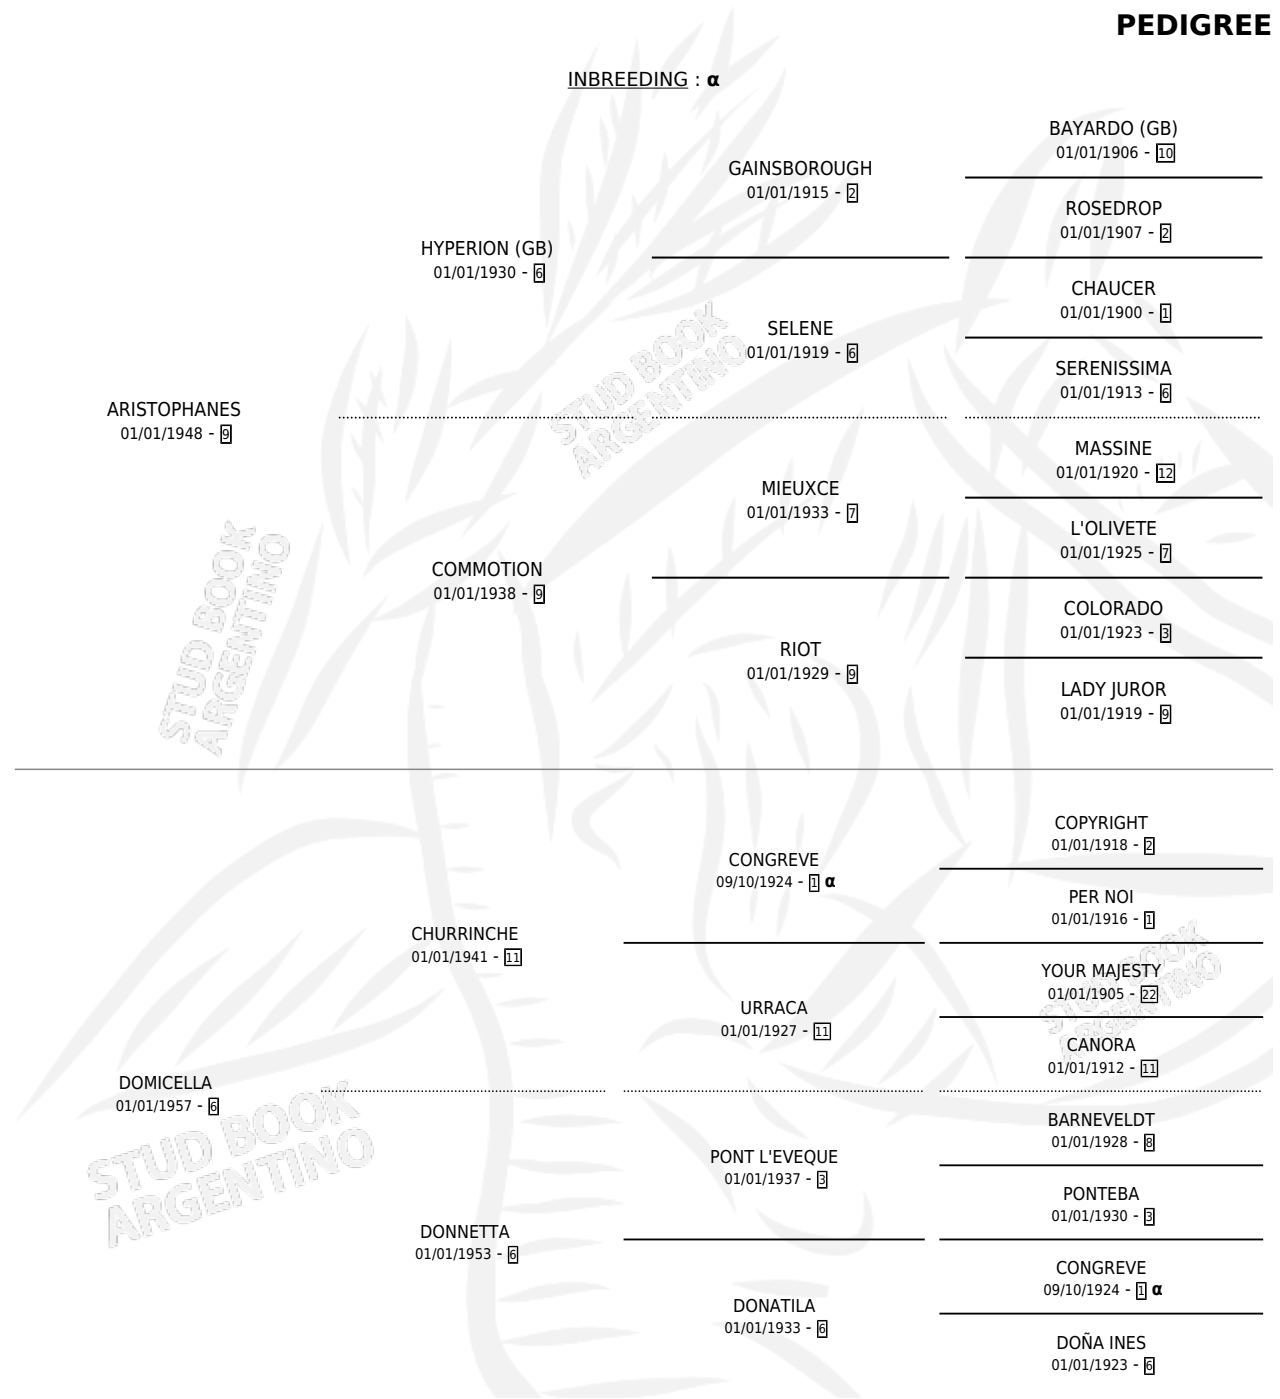

DOMITELLE

PEDIGREE

por **ARISTOPHANES** y **DOMICELLA** por **CHURRINCHE**

INBREEDING : α

Argentina · Hembra · Alazan · SP · 01/01/1969
Familia 6-a · Volumen 27

ESTADO

TIPIFICACIÓN SANGUÍNEA	X
TIPIFICACIÓN POR ADN	X
PASAPORTE	X
IDENTIFICACIÓN POR MICROCHIP	X
REPRODUCTOR	✓

Lugar de nacimiento: Campo particular

Criador: Sin dato

~

HIJOS

	MACHOS	HEMBRAS
6 NACIERON	4	2
2 CORRIERON	2	0

SIN ACTUACIONES

EXPORTACIÓN / IMPORTACIÓN

FECHA	MOVIMIENTO	PAÍS
01/07/1988	EXPORTADO	URUGUAY

~

SERVICIOS

Servicios **5** / Nacimientos **3** / Efectividad **60.00%**

PADRILLO	PRODUCTO	CRIADOR	1ER SERVICIO	ÚLTIMO SERVICIO
SAINT SEVER (FR)	∅		25/08/1987	28/08/1987
PRETENCIOSO	DOMIZELLO (M A, 30/07/1987)	SIN DATO	17/08/1986	22/08/1986
CROWN THY GOOD (USA)	CROWN DOMMY (M Z, 17/07/1986)	SIN DATO	09/08/1985	09/08/1985
BABAS FABLES (USA)	DOMICIANO (M A, 28/10/1984)	NICIEBE HUGO		
CROWN THY GOOD (USA)	∅			